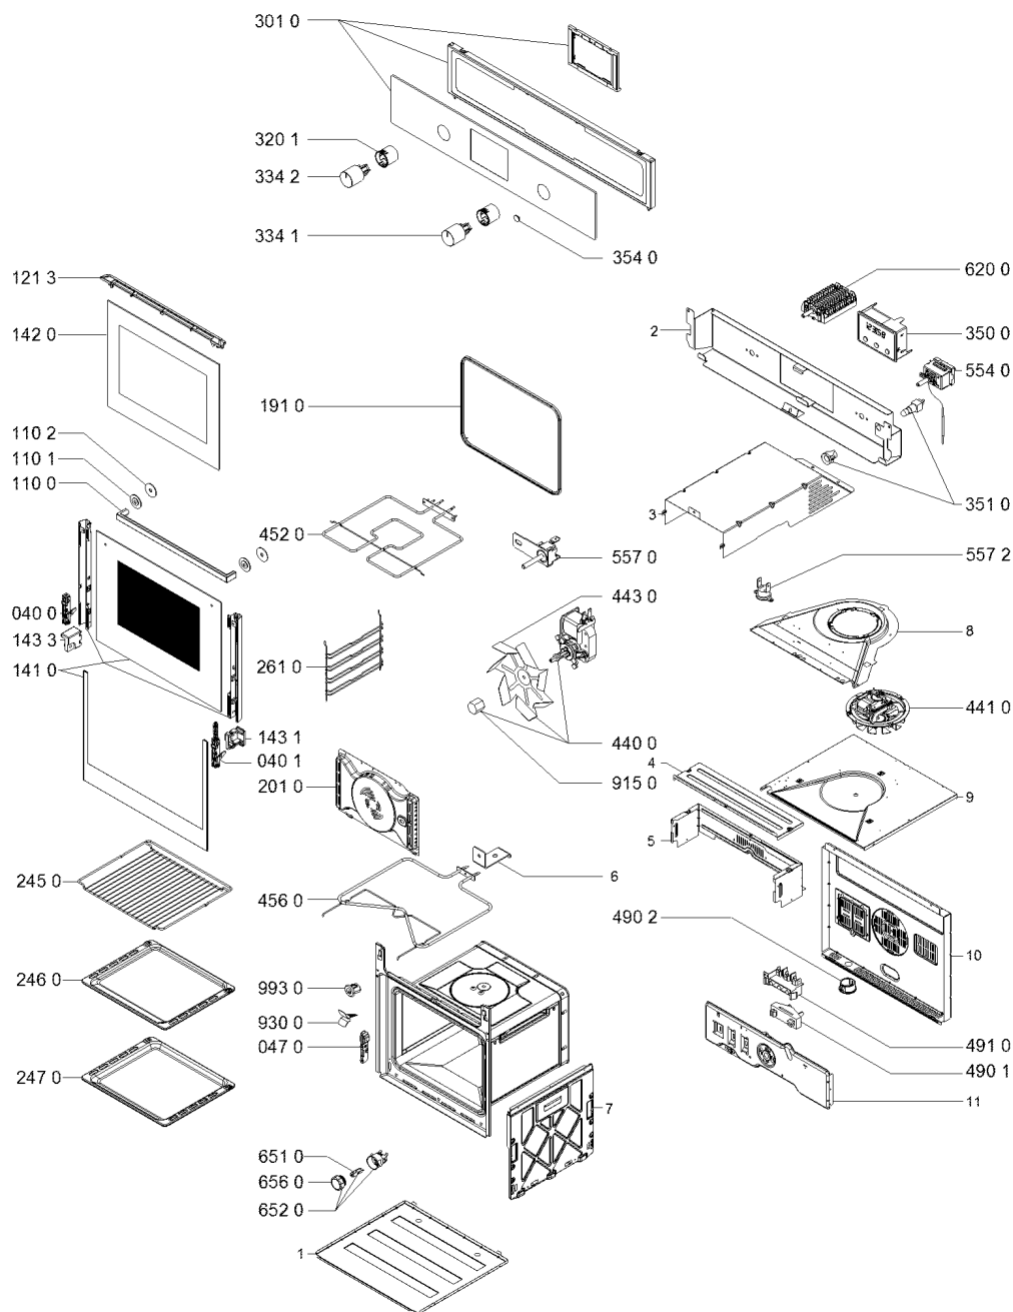

Whirlpool

Hotpoint

Bauknecht

i INDESIT

LA PRESENTE DOCUMENTAZIONE SI RIVOLGE SOLO A TECNICI QUALIFICATI CHE SONO A CONOSCENZA DELLE RISPETTIVE NORME DI SICUREZZA. SOGGETTA A MODIFICHE

WHR08304

Tavole

4000 110 86962

WHR08304

Lista

Ricambi

Rif.	Cod.Ricam	Dal S/N	Al S/N	Sostituto	Descrizione	Notizia	Codice
0400	481010562919 (C00313316)				cerniera, 2v		
0401	481010562918 (C00312705)				cerniera, 2v		
0470	481010502060 (C00324692)				supporto cerniera		
1100	481010600233 (C00374878)				maniglia porta		
1101	481246668928 (C00312913)				gommino maniglia		
1102	481246248451 (C00311265)				rondella maniglia		
1213	481010728768 (C00326366)				deflettore porta		
1410	481010752109 (C00375032)				vetro forno		
1420	481010545250 (C00318037)				vetro interno stampato		
1431	481010505592 (C00324707)				supporto vetro dx		
1433	481010505361 (C00324705)				supporto vetro sx		
1910	481010804141 (C00382458)			1 x C00738192 (488000738192)	guarnizione porta forno vulcano		
2010	481010764525 (C00374894)				copertur.poster grigio		
2450	481010657433 (C00325927)				griglia forno 443 x 375 mm vulcano		
2460	481010764531 (C00374895)				piastra forno grigio		
2470	481010764532 (C00374896)				leccarda grigio		