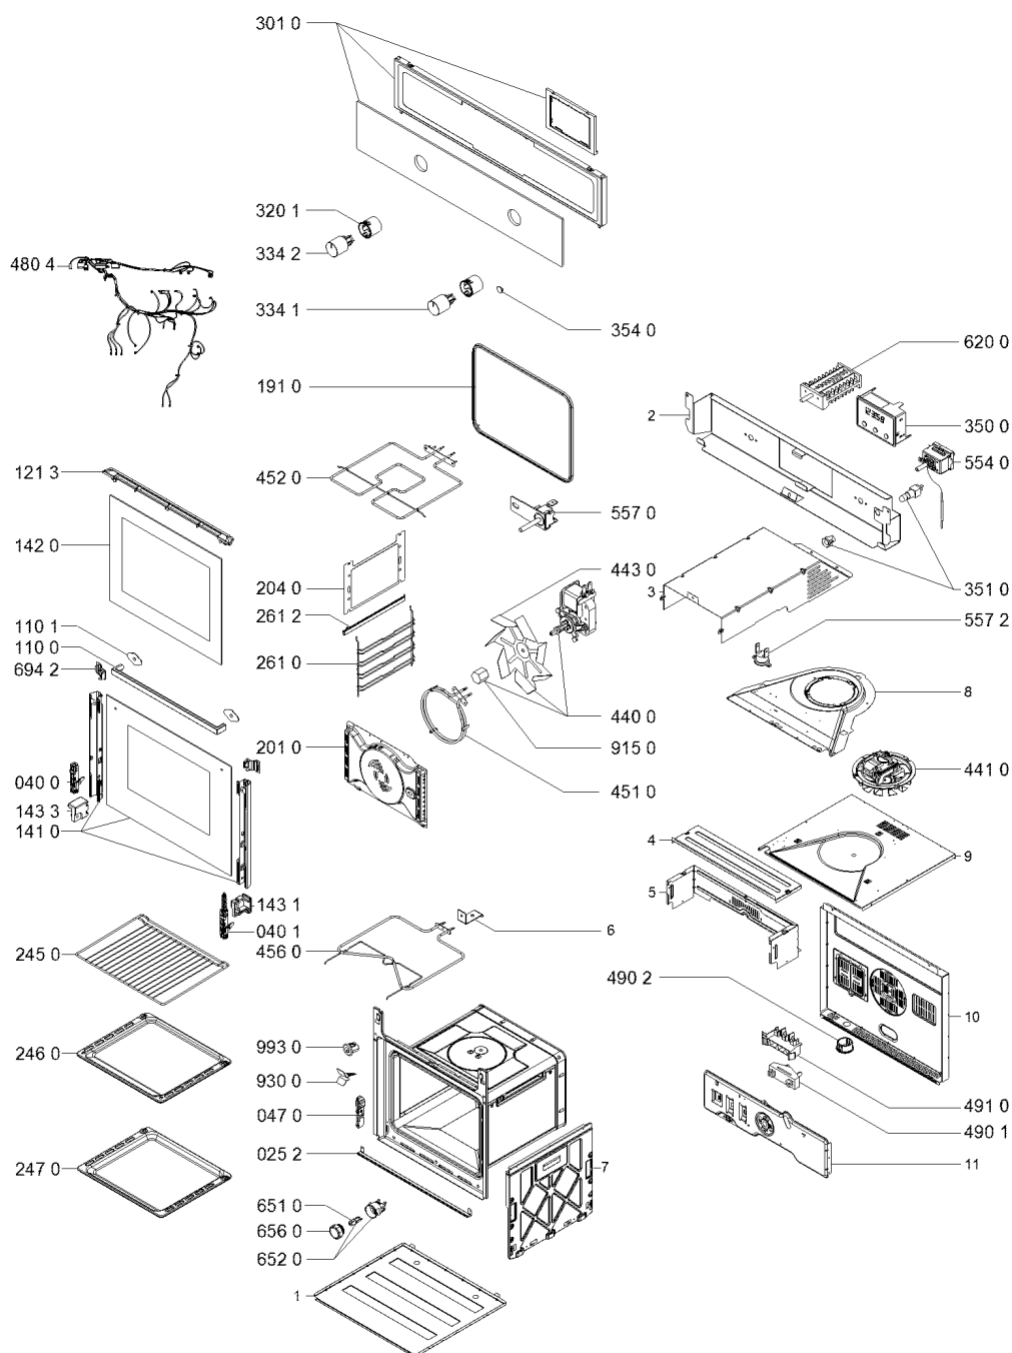

**KitchenAid**

Whirlpool

Hotpoint

**Bauknecht**

**i** INDESIT

WHR08328

Tavole

4000 107 69735

WHR08328

Lista

Ricambi

Rif.	Cod.Ricam	Dal S/N	Al S/N	Sostituto	Descrizione	Notizia	Codice
0252	481246079187 (C00335224)				profilato inferiore nero vulcano		
0400	481010562919 (C00313316)				cerniera, 2v		
0401	481010562918 (C00312705)				cerniera, 2v		
0470	481010502060 (C00324692)				supporto cerniera		
1100	481010678868 (C00397862)				maniglia porta 526,4x25x42		
1101	481246668928 (C00312913)				gommino maniglia		
1213	481010728768 (C00326366)				deflettore porta		
1410	481010772751 (C00382547)				vetro forno		
1420	481010545250 (C00318037)				vetro interno stampato		
1431	481010505592 (C00324707)				supporto vetro dx		
1433	481010505361 (C00324705)				supporto vetro sx		
1910	481010804141 (C00382458)			1 x C00738192 (488000738192)	guarnizione porta forno vulcano		
2010	481010764525 (C00374894)				copertur.poster grigio		
2040	481244269782 (C00336335)			1 x 481010817111 (C00447720)	pannello laterale smaltato catalitico		
2450	481010657433 (C00325927)				griglia forno 443 x 375 mm vulcano		
2460	481010764531 (C00374895)				piastra forno grigio		