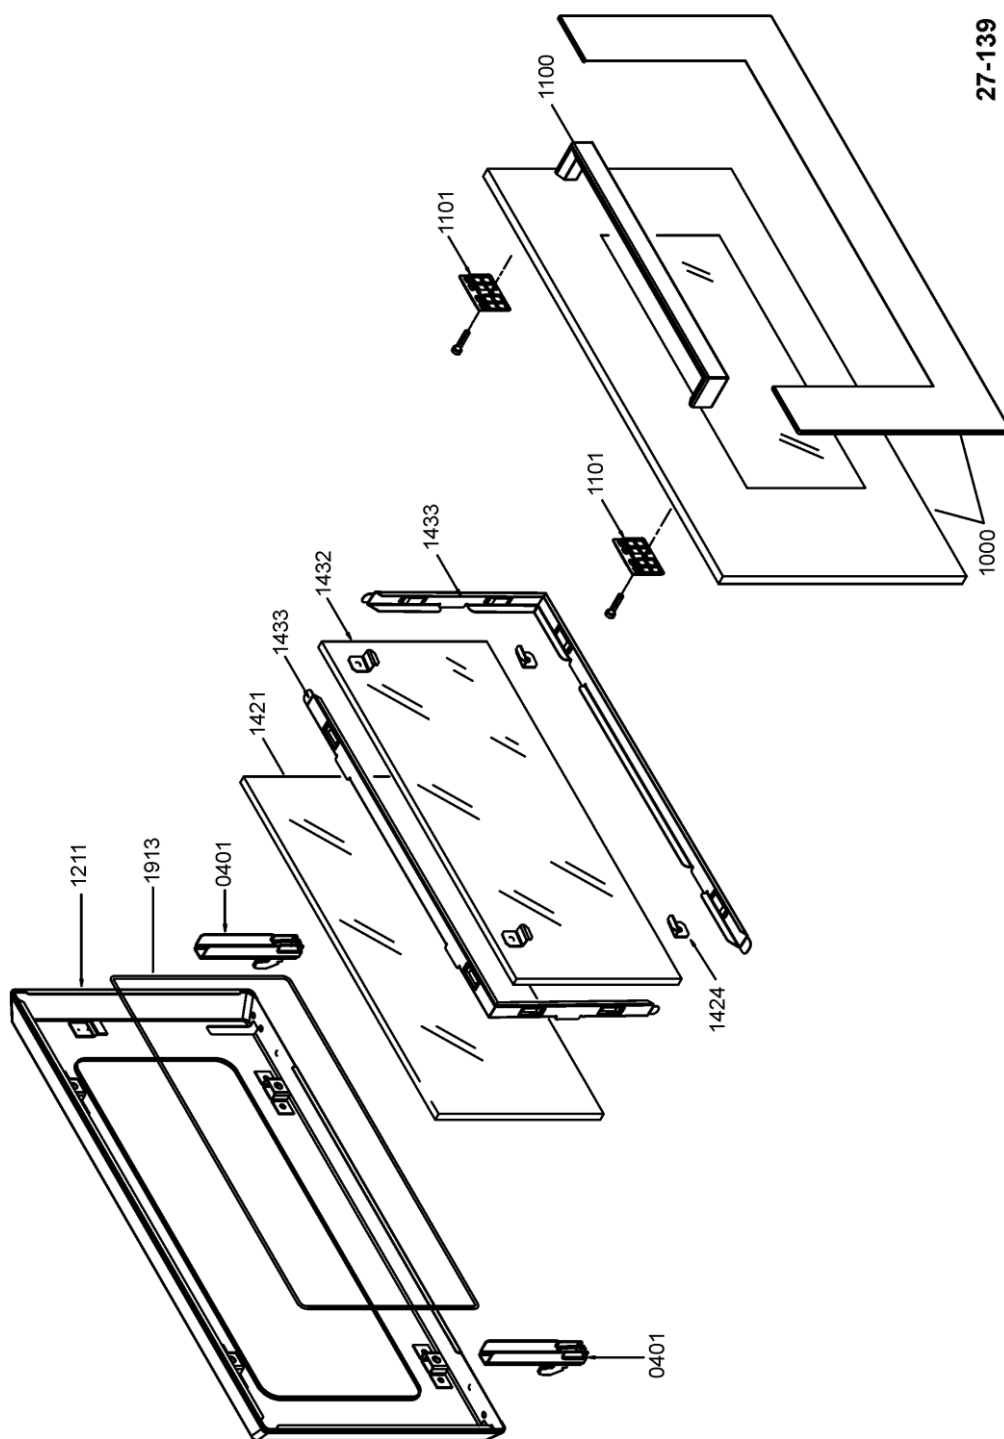

WHR31837

Tavole

27-139