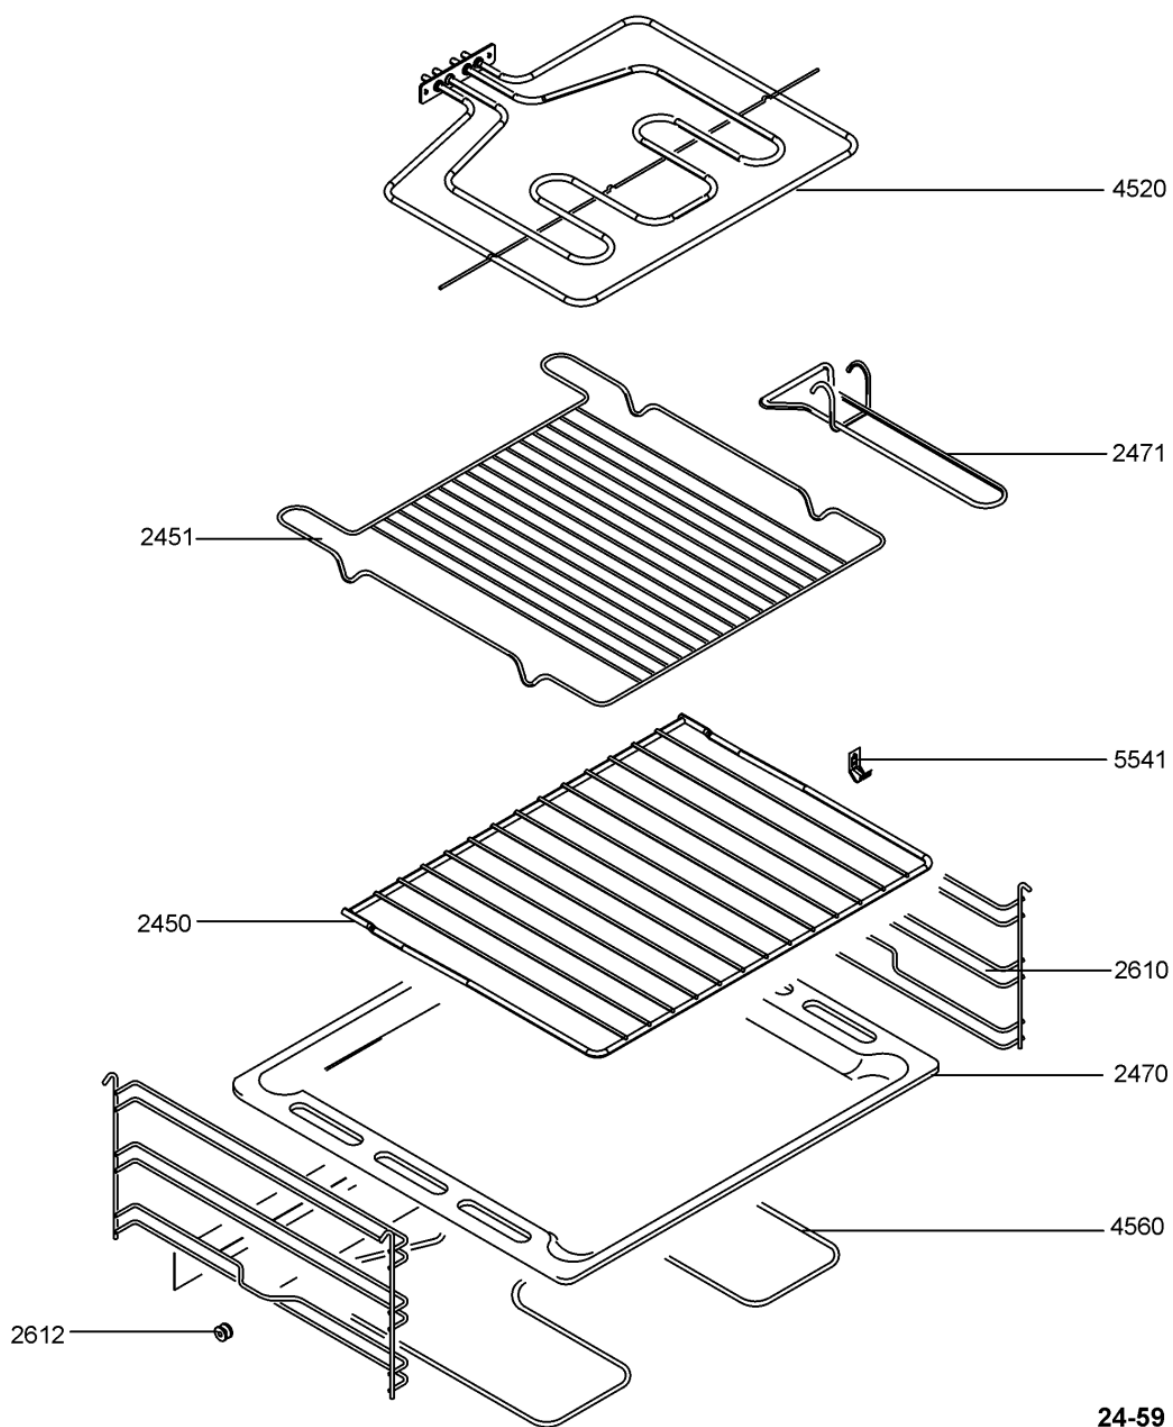

WHR31832

Tavole

24-59