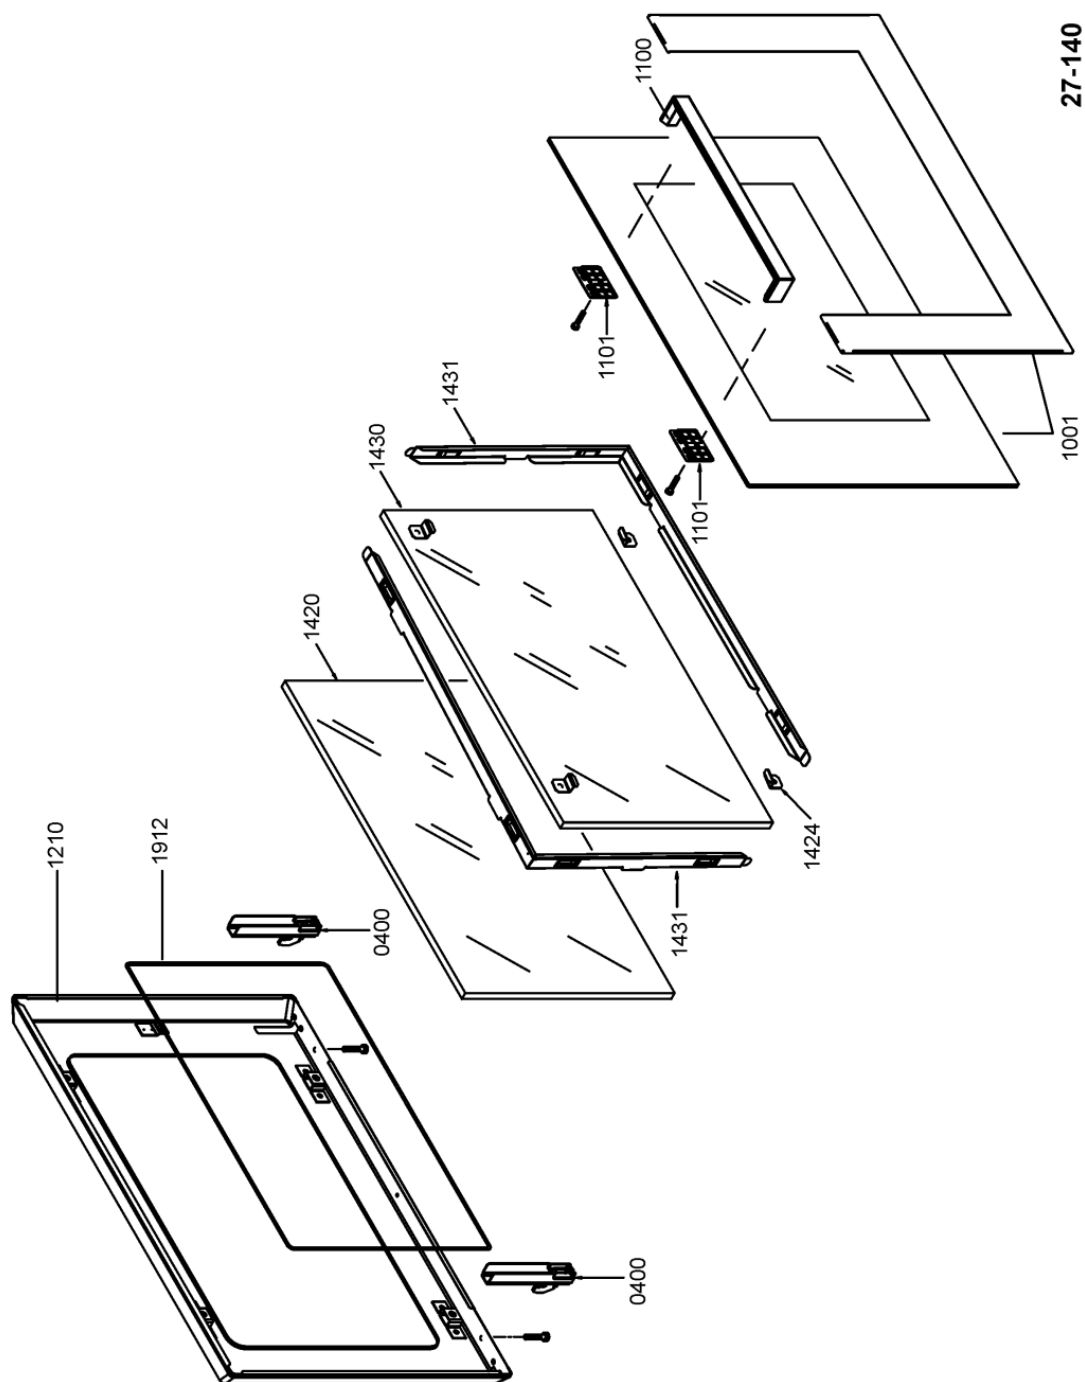

WHR31836

Tavole