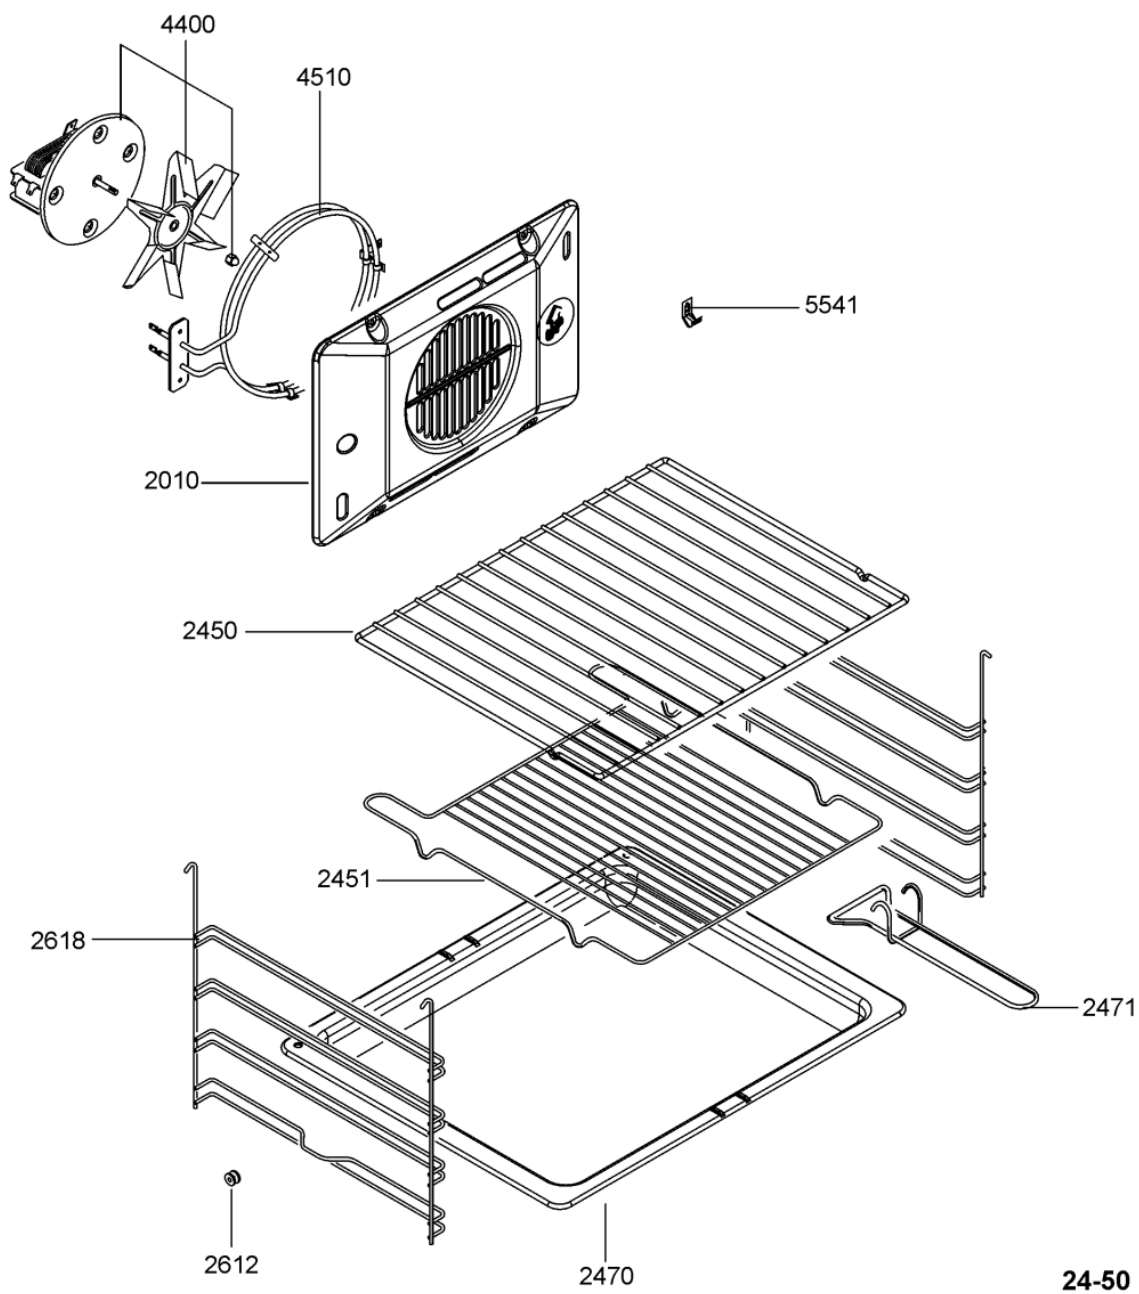

WHR31833

Tavole