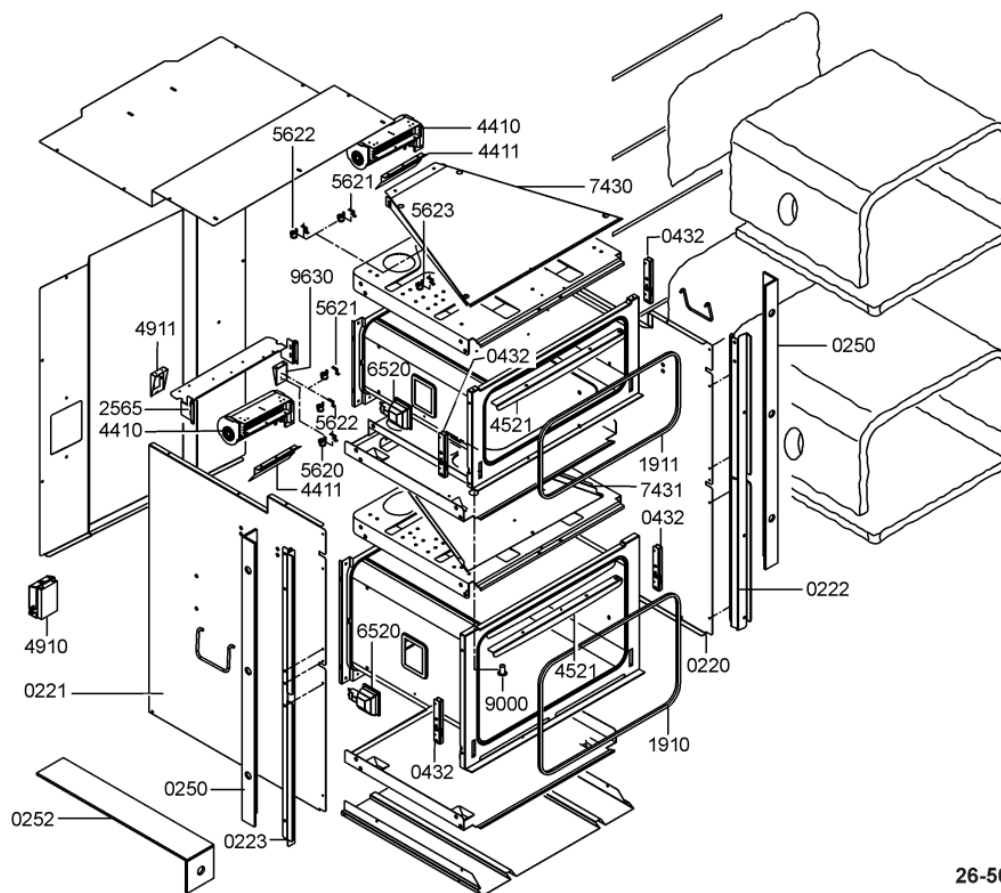

WHR31835

Tavole

26-50