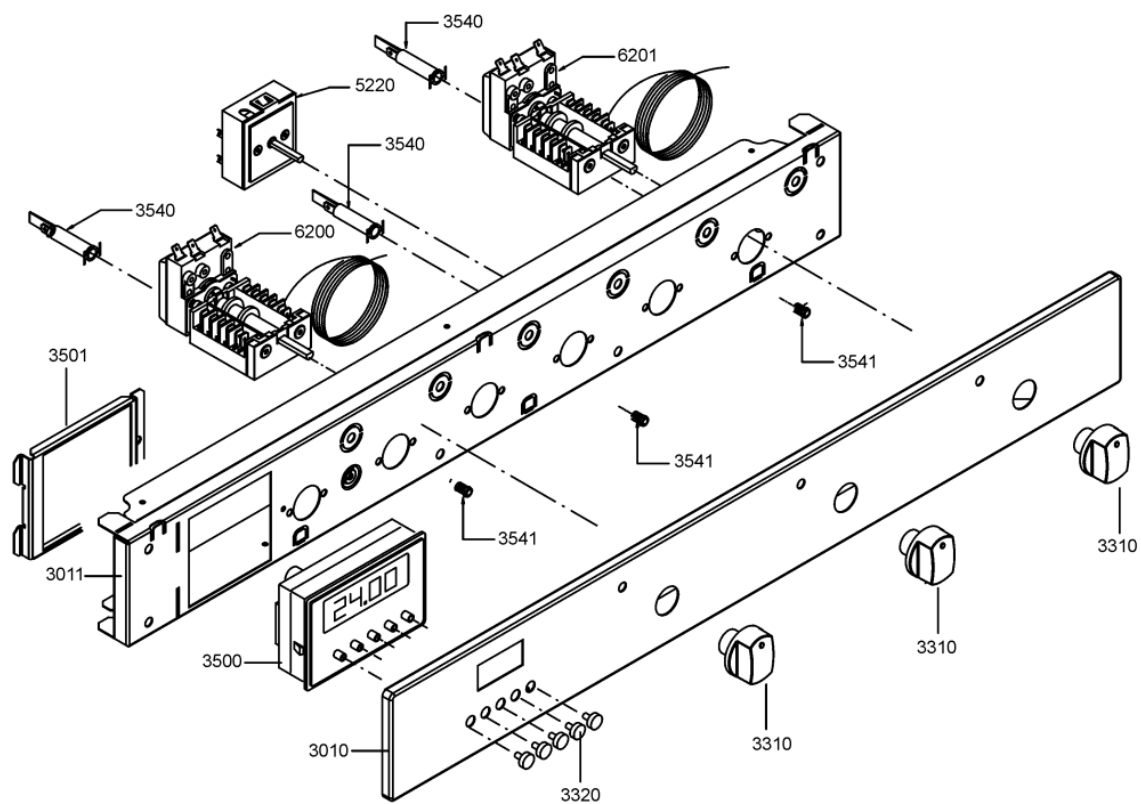

WHR31834

Tavole

20-88