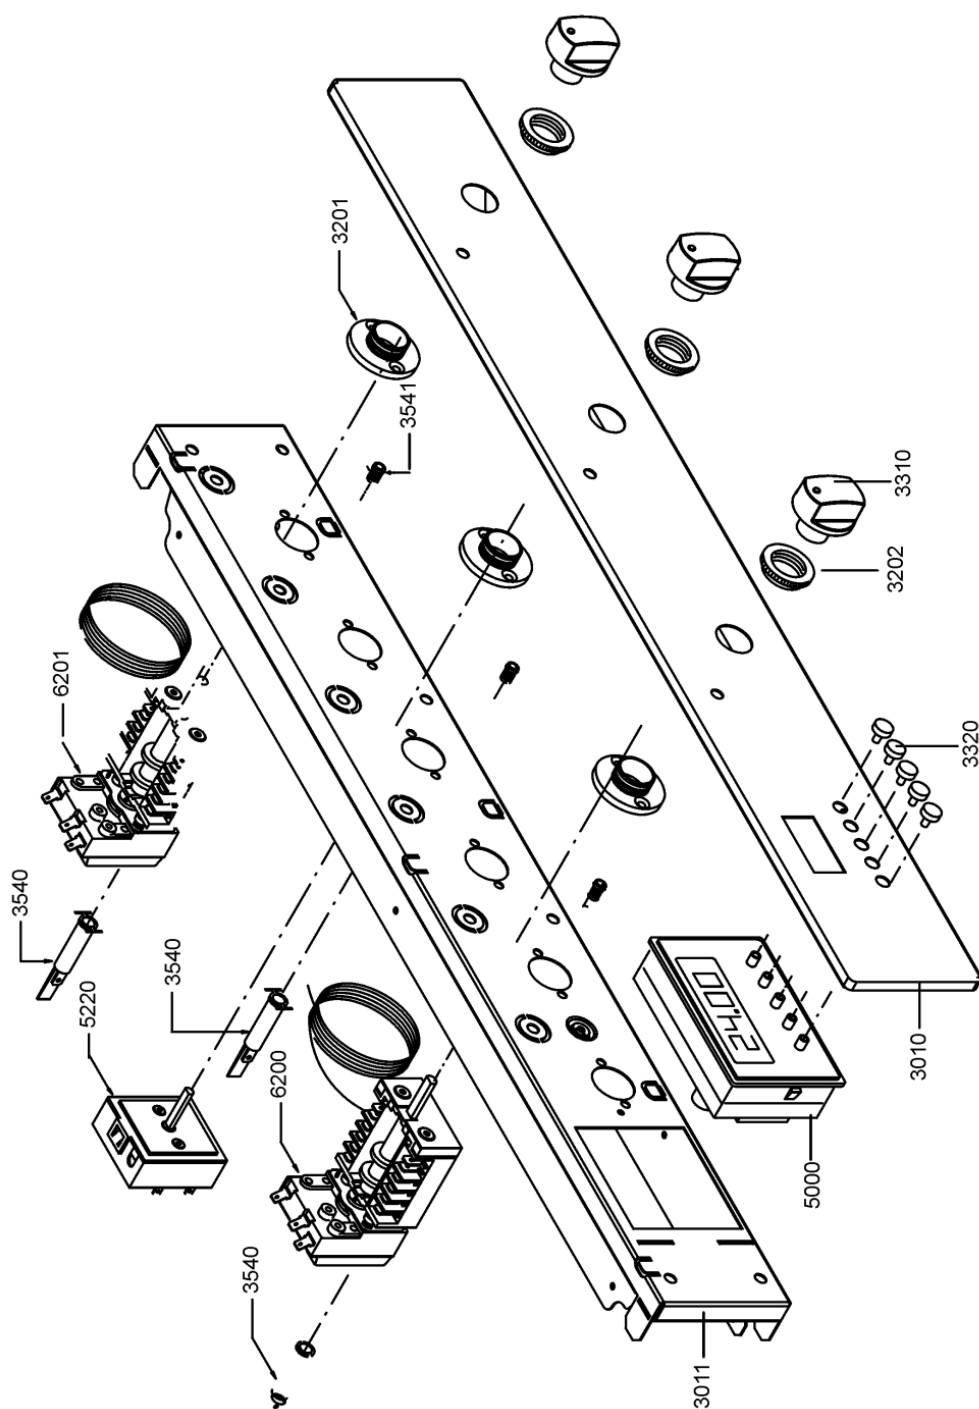

WHR31840

Tavole

20-89