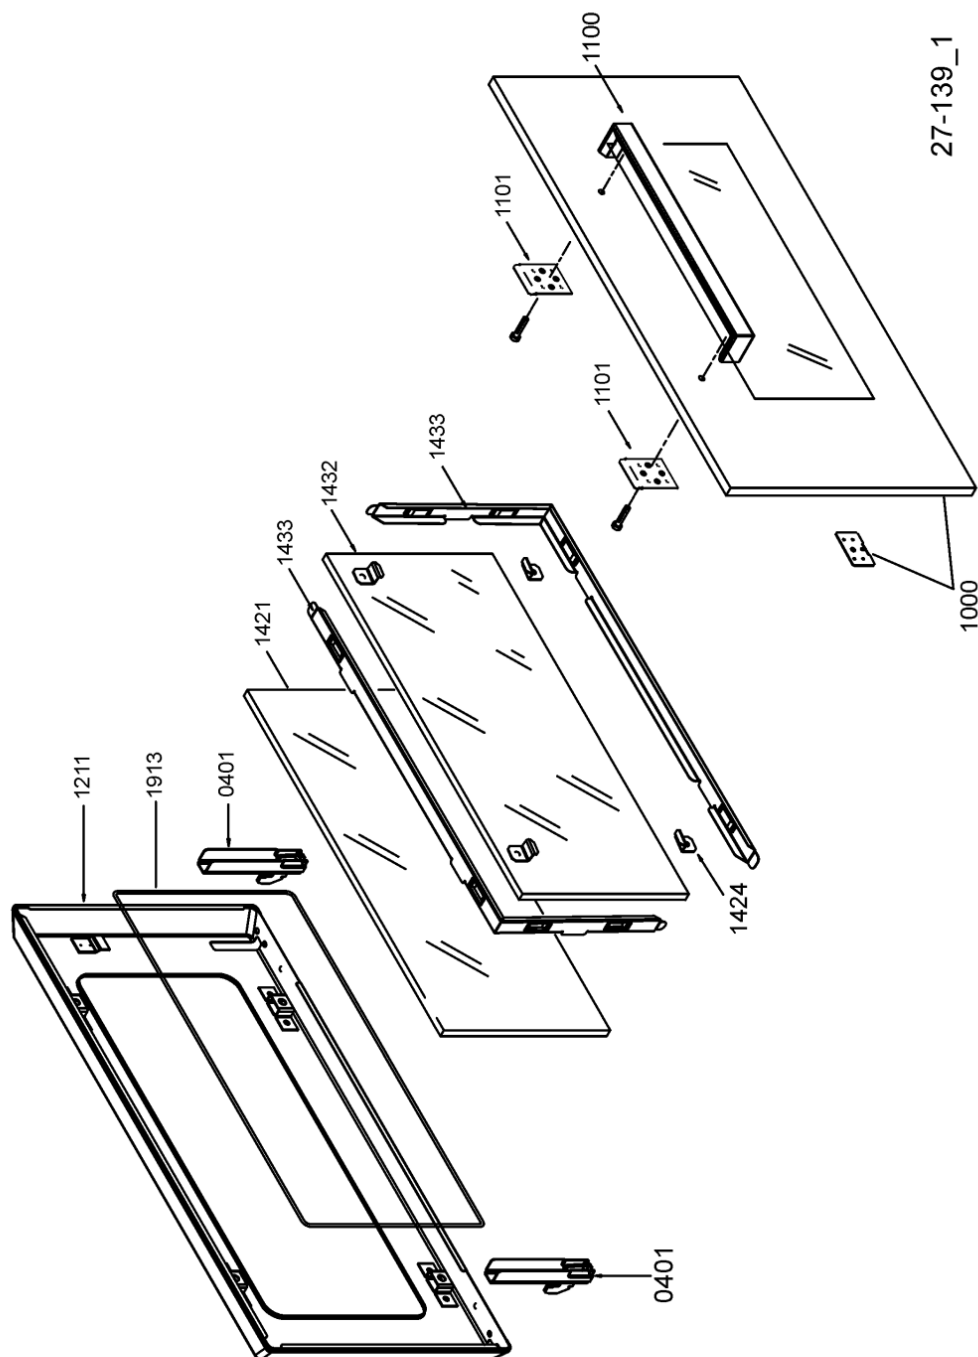

WHR31839

Tavole