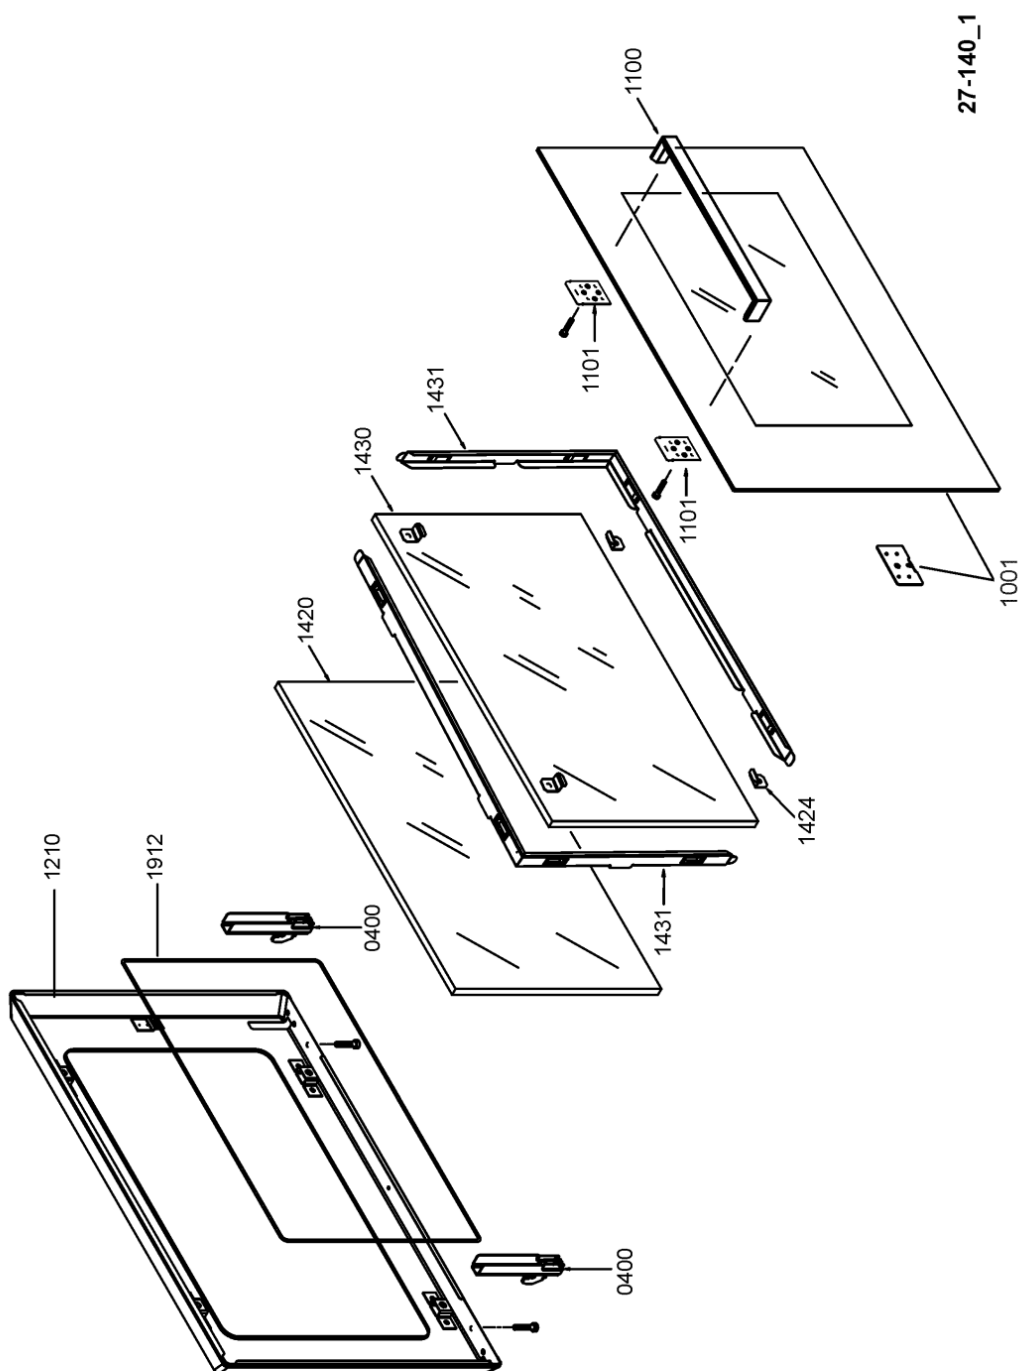

WHR31838

Tavole