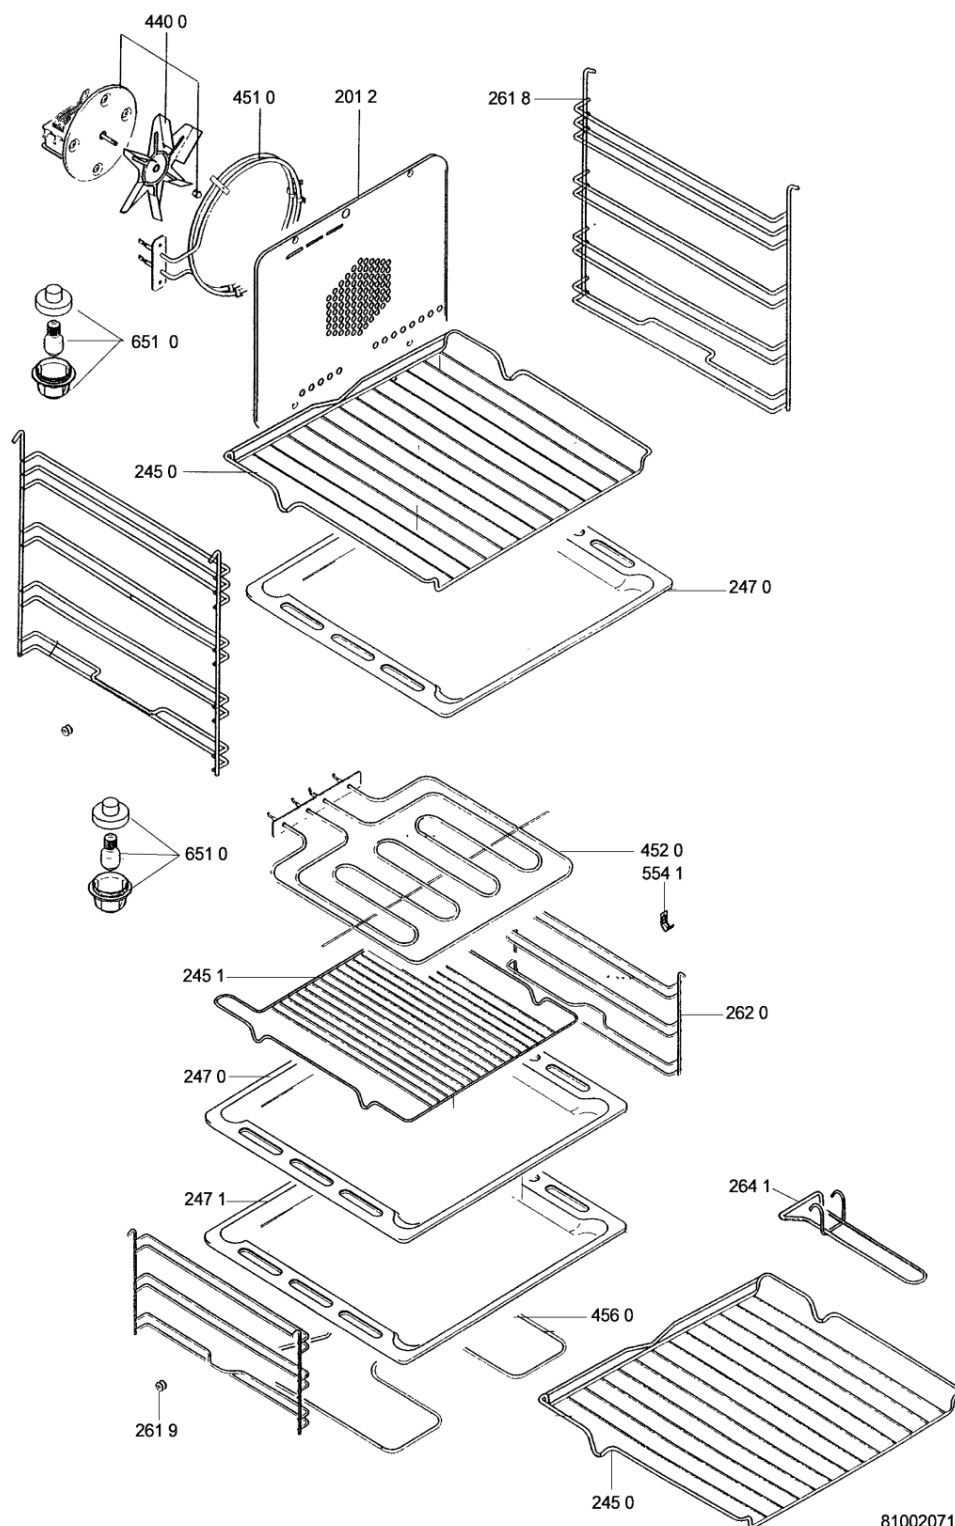

WHR65409

Tavole

81002071

WHR65409

Lista

Ricambi

| Rif. | Cod.Ricam | Dal S/N | Al S/N | Sostituto | Descrizione | Notizia | Codice |
|-------|-----------------------------|---------|--------|------------------------------------|-----------------------|---------|--------|
| 022 0 | 481246418032 (C00498426) | | | | mobile right side | | |
| 022 1 | 481246418034 (C00340737) | | | | cornice left | | |
| 022 2 | 481246418035 (C00340726) | | | | cornice right | | |
| 022 3 | 481246418033 (C00343908) | | | | mobile left side | | |
| 025 0 | 481246418041 (C00498429) | | | | mobile bulkhead | | |
| 025 5 | 481946089431 (C00315286) | | | | listello cop. asole | | |
| 040 0 | 481241718866 (C00497779) | | | 1 x 481241718864 (C00339821) | cerniera | | |
| 040 1 | 481241718864 (C00339821) | | | | cerniera | | |
| 040 3 | 481241718862 (C00497778) | | | | cerniera | | |
| 040 4 | 481241718863 (C00316860) | | | | portacarrucola sx | | |
| 071 1 | 481244038875 (C00343132) | | | | convogliatore | | |
| 110 0 | 481949878207 (C00499519) | | | | maniglia cass. | | |
| 110 3 | 481240448682 (C00497586) | | | | staffa fiss. maniglia | | |
| 121 0 | 481246418037 (C00498427) | | | | porta frame inner | | |
| 121 1 | 481246418039 (C00340740) | | | | frame inner door | | |
| 121 8 | 481246418036 (C00340732) | | | | cornice lower | | |