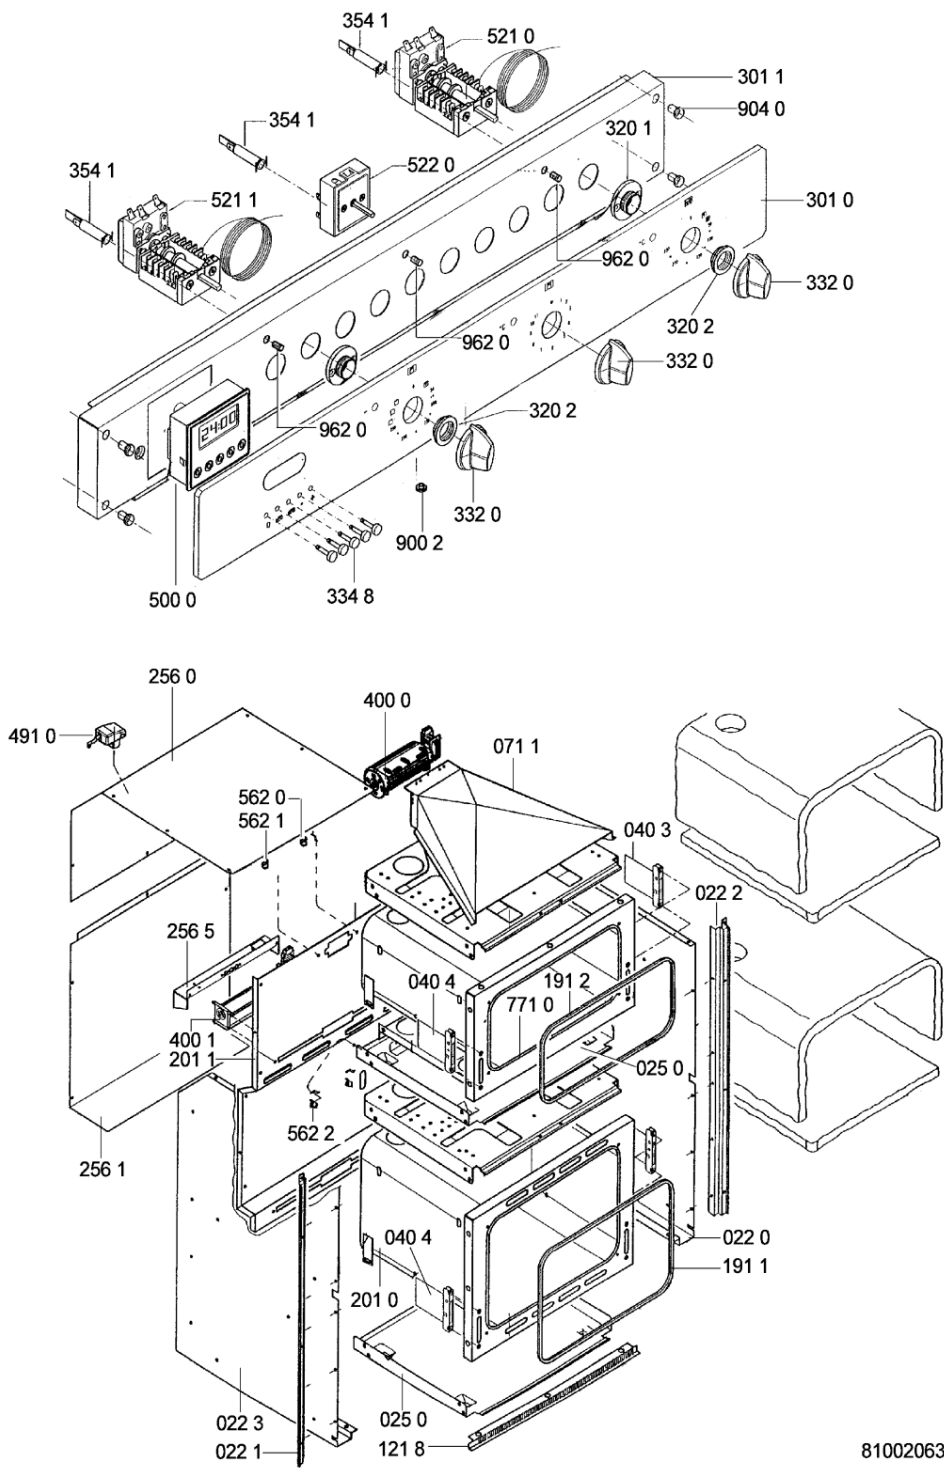

Bauknecht

i **INDESIT**

WHR65408

Tavole

81002063

WHR65408

Lista

Ricambi

| Rif. | Cod.Ricam | Dal S/N | Al S/N | Sostituto | Descrizione | Notizia | Codice |
|-------|-----------------------------|---------|--------|------------------------------------|-----------------------|---------|--------|
| 022 0 | 481246418032 (C00498426) | | | | mobile right side | | |
| 022 1 | 481246418034 (C00340737) | | | | cornice left | | |
| 022 2 | 481246418035 (C00340726) | | | | cornice right | | |
| 022 3 | 481246418033 (C00343908) | | | | mobile left side | | |
| 025 0 | 481246418041 (C00498429) | | | | mobile bulkhead | | |
| 025 5 | 481946089431 (C00315286) | | | | listello cop. asole | | |
| 040 0 | 481241718866 (C00497779) | | | 1 x 481241718864 (C00339821) | cerniera | | |
| 040 1 | 481241718864 (C00339821) | | | | cerniera | | |
| 040 3 | 481241718862 (C00497778) | | | | cerniera | | |
| 040 4 | 481241718863 (C00316860) | | | | portacarrucola sx | | |
| 071 1 | 481244038875 (C00343132) | | | | convogliatore | | |
| 110 0 | 481949878207 (C00499519) | | | | maniglia cass. | | |
| 110 3 | 481240448682 (C00497586) | | | | staffa fiss. maniglia | | |
| 121 0 | 481246418037 (C00498427) | | | | porta frame inner | | |
| 121 1 | 481246418039 (C00340740) | | | | frame inner door | | |
| 121 8 | 481246418036 (C00340732) | | | | cornice lower | | |