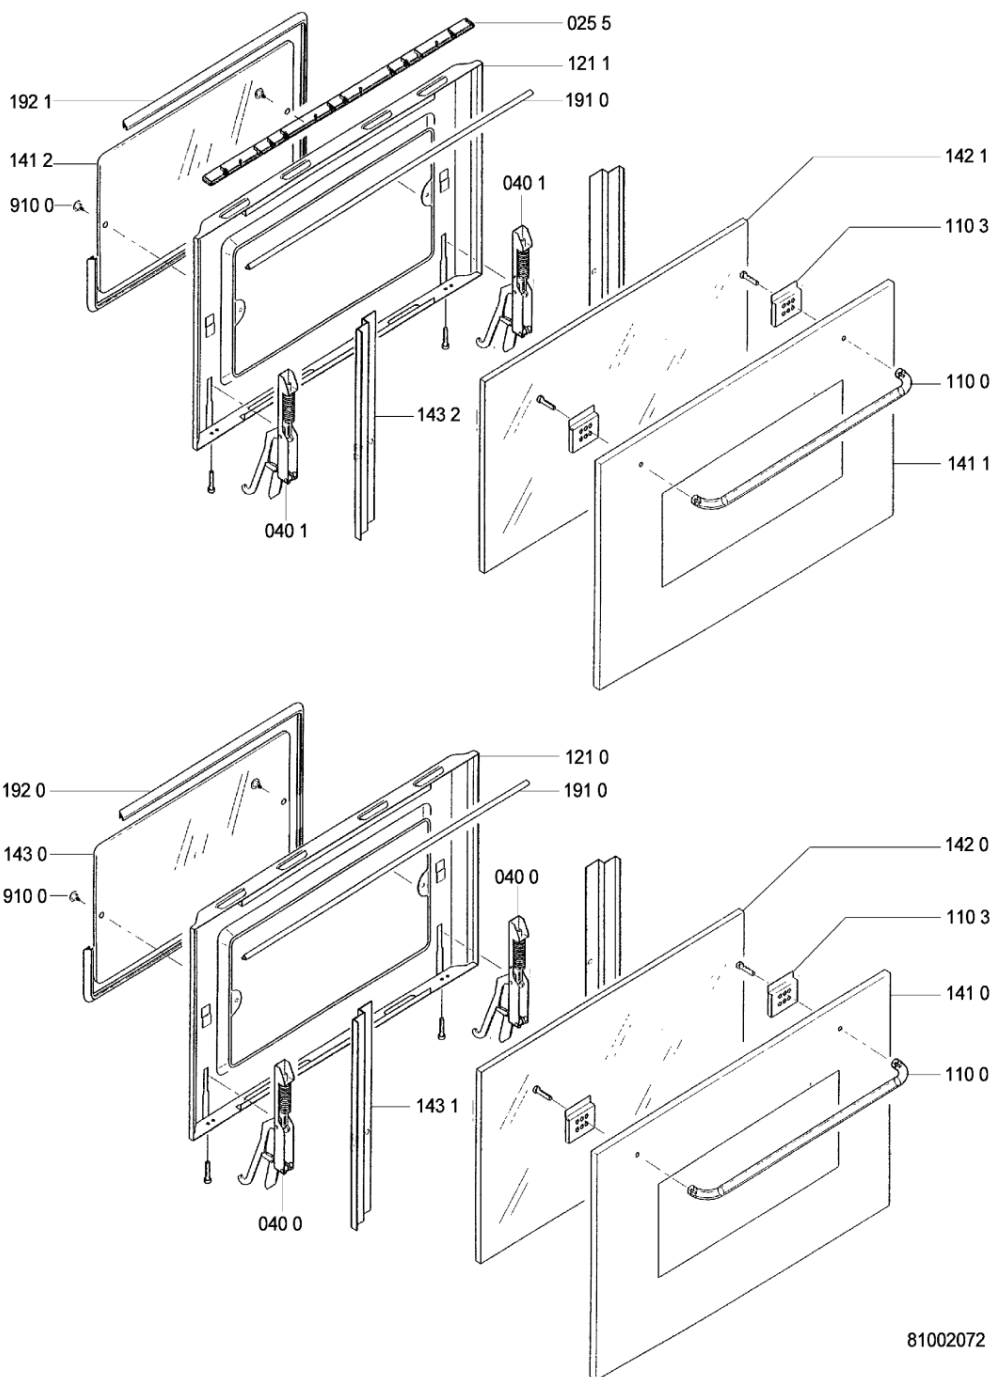

WHR65410

Tavole

81002072