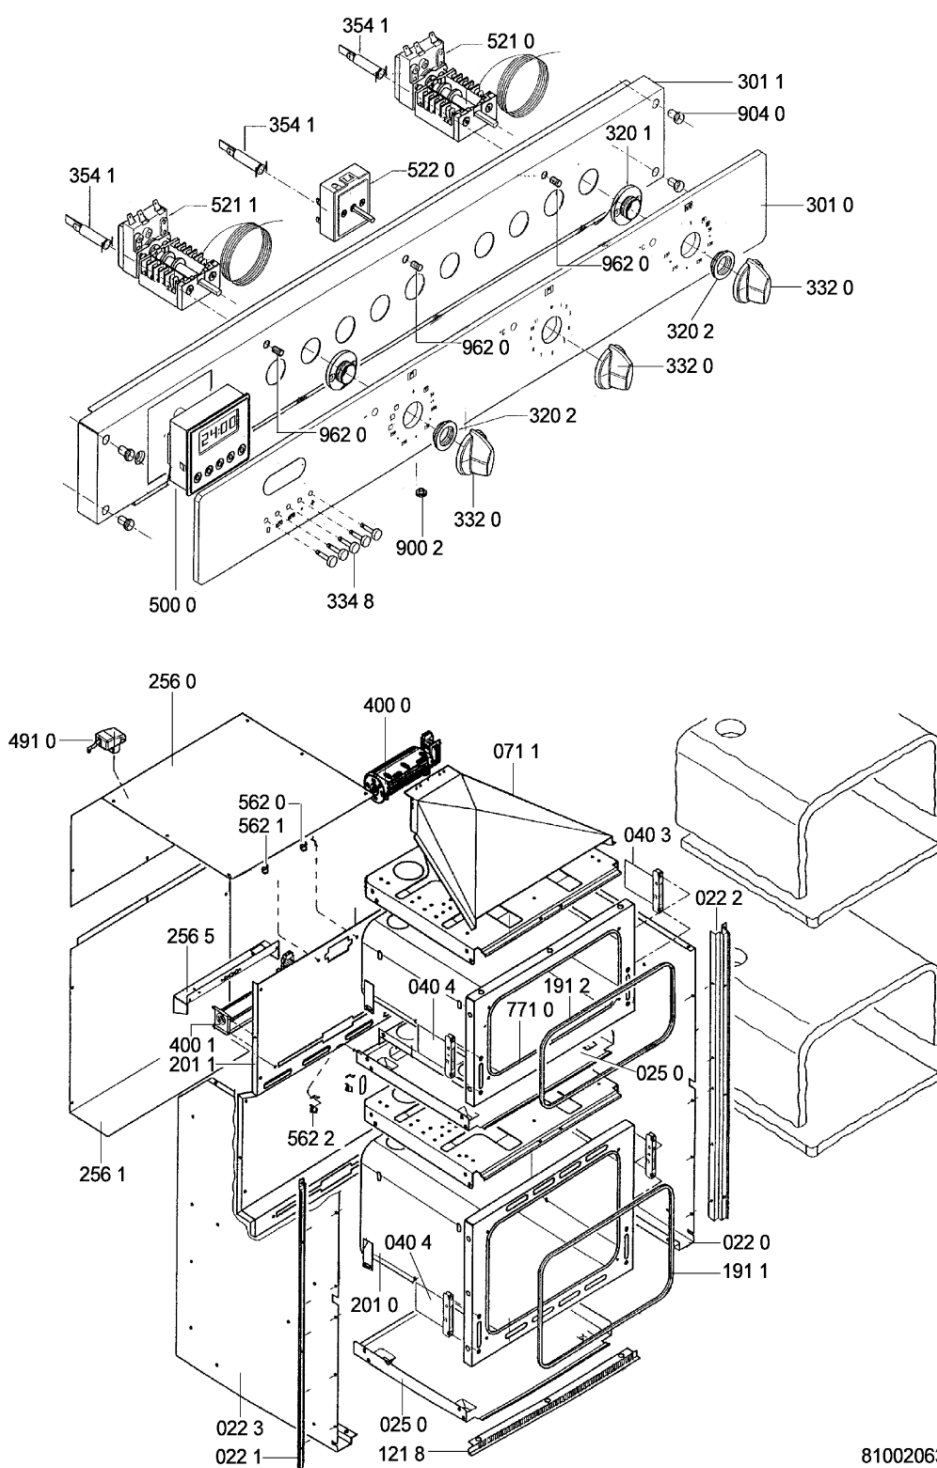

Bauknecht

i **INDESIT**

WHR70655

Tavole

81002063

WHR70655

Lista

Ricambi

Rif.	Cod.Ricam	Dal S/N	Al S/N	Sostituto	Descrizione	Notizia	Codice
022 0	481246418032 (C00498426)				mobile right side		
022 1	481246418034 (C00340737)				cornice left		
022 2	481246418035 (C00340726)				cornice right		
022 3	481246418033 (C00343908)				mobile left side		
025 0	481246418041 (C00498429)				mobile bulkhead		
025 5	481946089431 (C00315286)				listello cop. asole		
040 0	481241718866 (C00497779)			1 x 481241718864 (C00339821)	cerniera		
040 1	481241718864 (C00339821)				cerniera		
040 3	481241718862 (C00497778)				cerniera		
040 4	481241718863 (C00316860)				portacarrucola sx		
071 1	481244038875 (C00343132)				convogliatore		
110 0	481949878209 (C00604229)				maniglia cass.		
110 3	481240448682 (C00497586)				staffa fiss. maniglia		
121 0	481246418037 (C00498427)				porta frame inner		
121 1	481246418039 (C00340740)				frame inner door		
121 8	481246418036 (C00340732)				cornice lower		