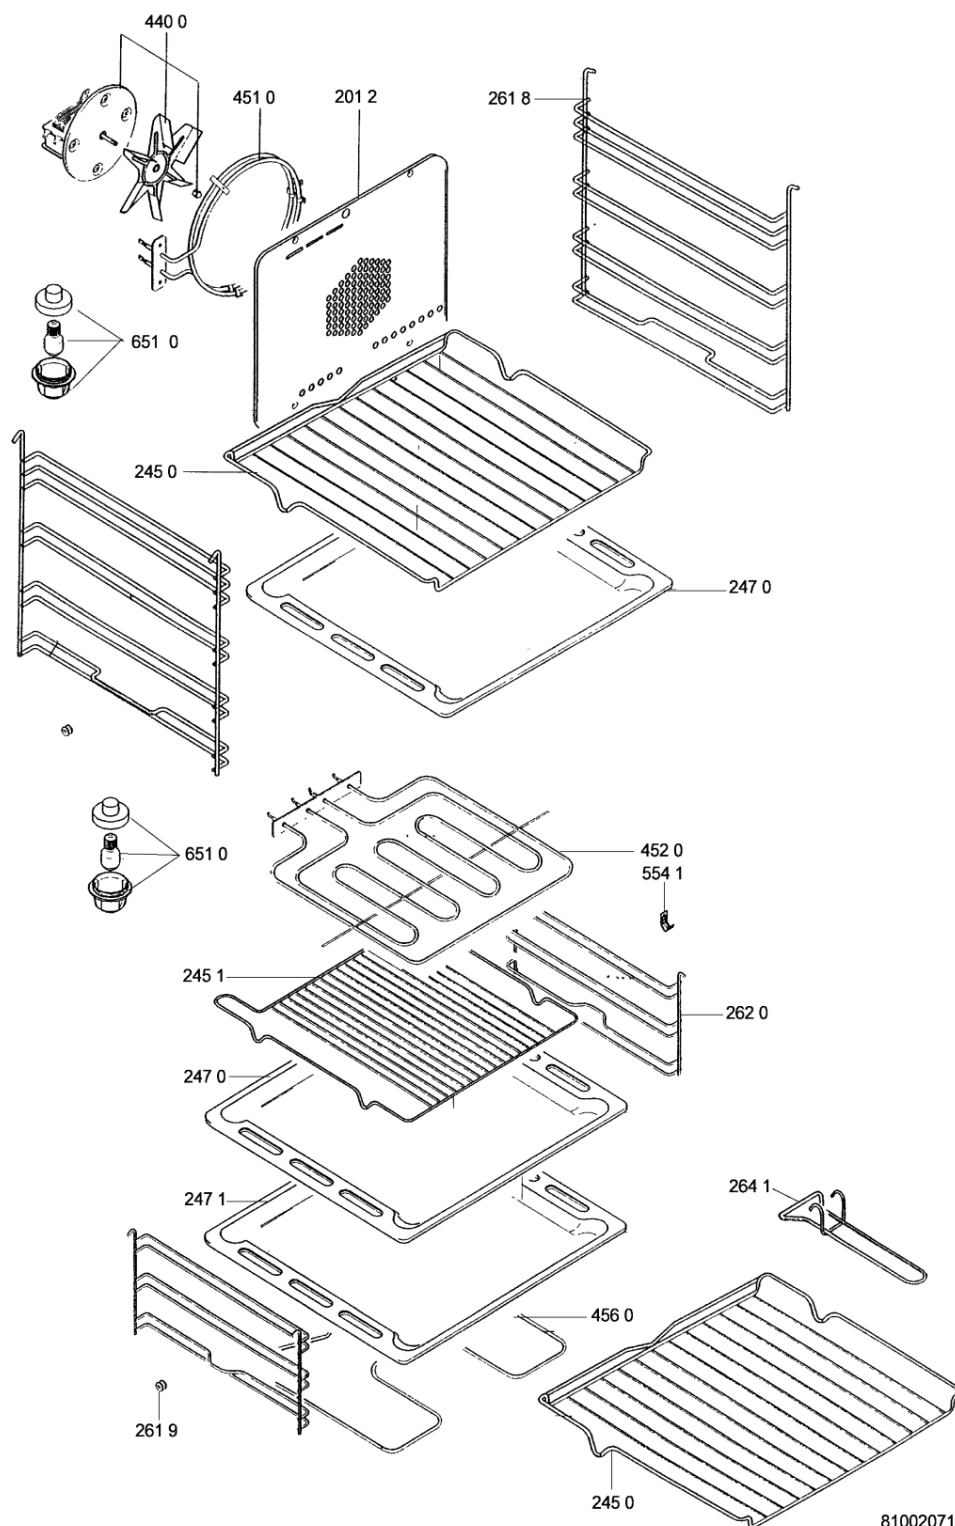

WHR70655

Lista

Ricambi

Rif.	Cod.Ricam	Dal S/N	Al S/N	Sostituto	Descrizione	Notizia	Codice
962 0	481221778107 (C00311674)				gemma lampada spia rossa		
999	C00691941				schema cablaggio whp		

WHR70656

Tavole