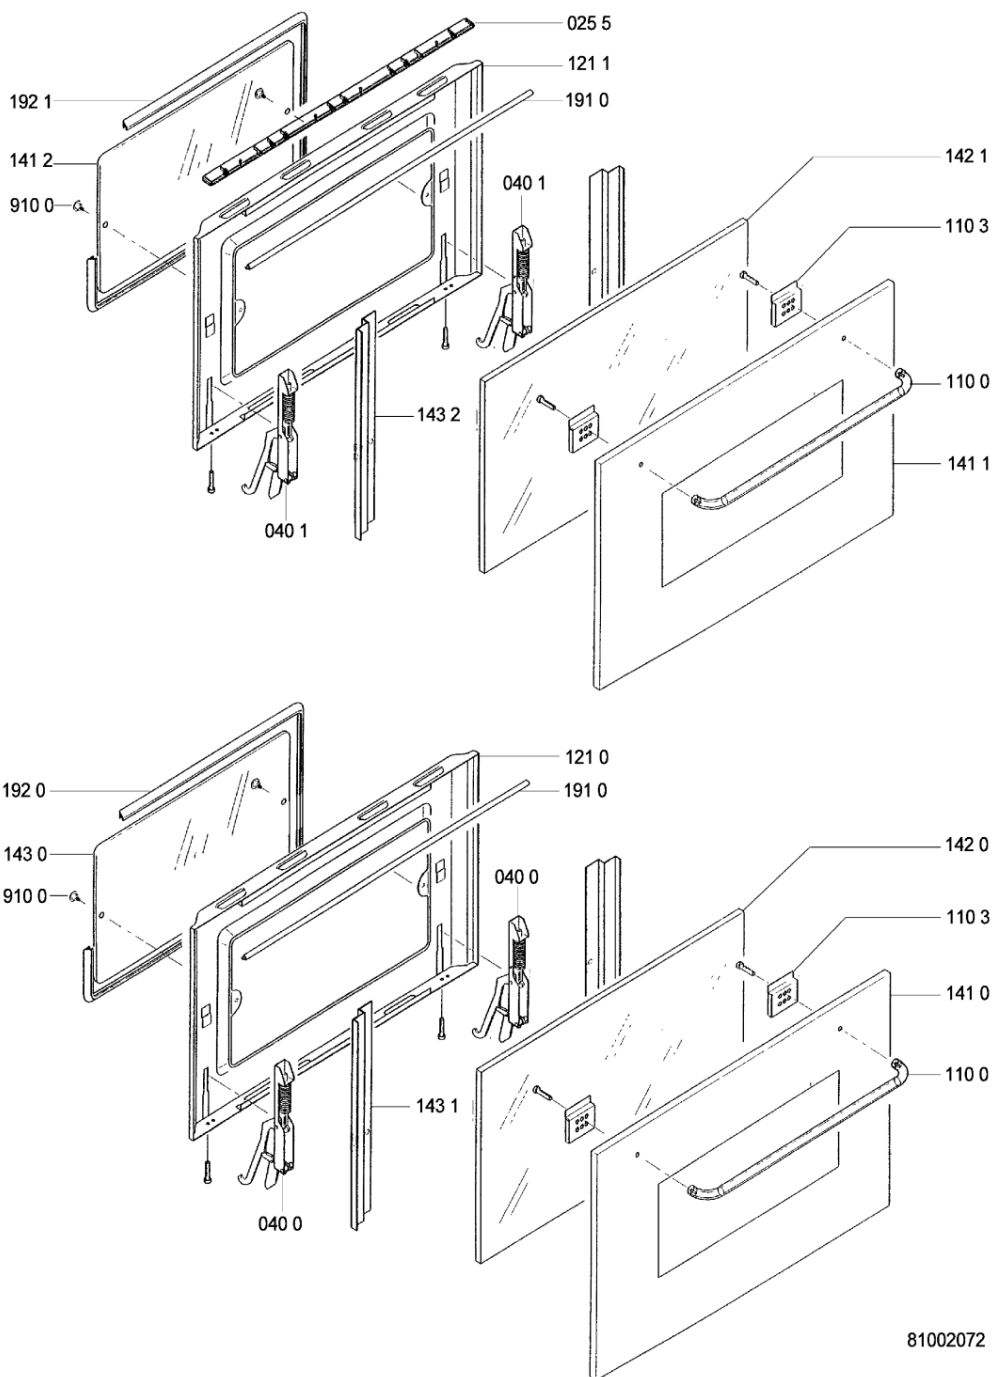

WHR70657

Tavole

81002072