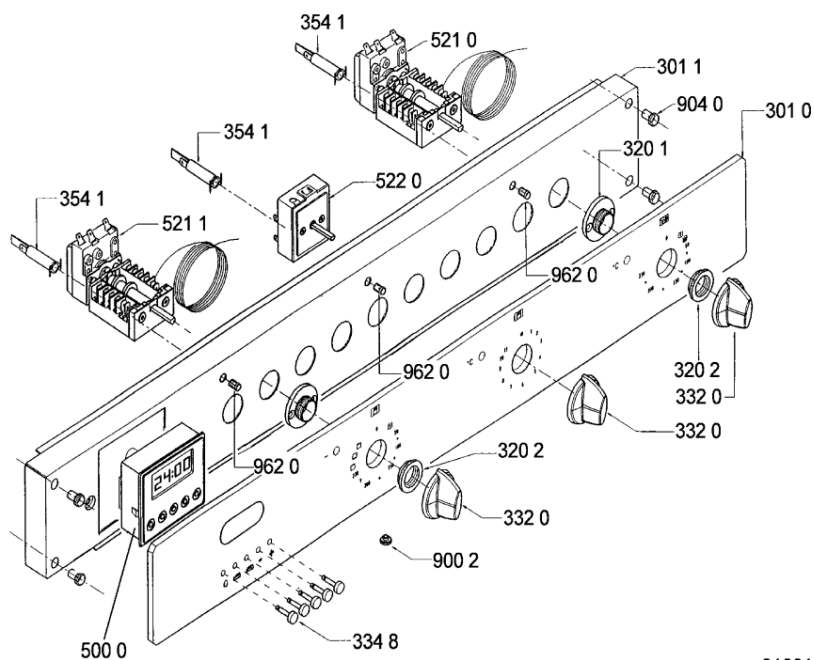

Whirlpool

Hotpoint

Bauknecht

i INDESIT

LA PRESENTE DOCUMENTAZIONE SI RIVOLGE SOLO A TECNICI QUALIFICATI CHE SONO A CONOSCENZA DELLE RISPETTIVE NORME DI SICUREZZA. SOGGETTA A MODIFICHE

WHR05751

Tavole

8100141 2

WHR05751

Lista

Ricambi

Rif.	Cod.Ricam	Dal S/N	Al S/N	Sostituto	Descrizione	Notizia	Codice
022 0	C00343901				cabinet right side		
022 1	481246418034 (C00340737)				cornice left		
022 2	481246418035 (C00340726)				cornice right		
022 3	481246418033 (C00343908)				mobile left side		
025 0	C00343916				cabinet bulkhead		
025 5	481246098007 (C00341527)				pannello upper		
040 0	C00339822				hinge inner door (lower)		
040 1	481241718864 (C00339821)				cerniera		
040 3	C00316858				hinge right		
040 4	481241718863 (C00316860)				portacarrucola sx		
071 1	481244038875 (C00343132)				convogliatore		
110 0	C00340081				handle door		
110 3	C00329035				holder door		
121 0	C00339296				door frame inner		
121 1	481246418039 (C00340740)				frame inner door		
121 8	481246418036 (C00340732)				cornice lower		