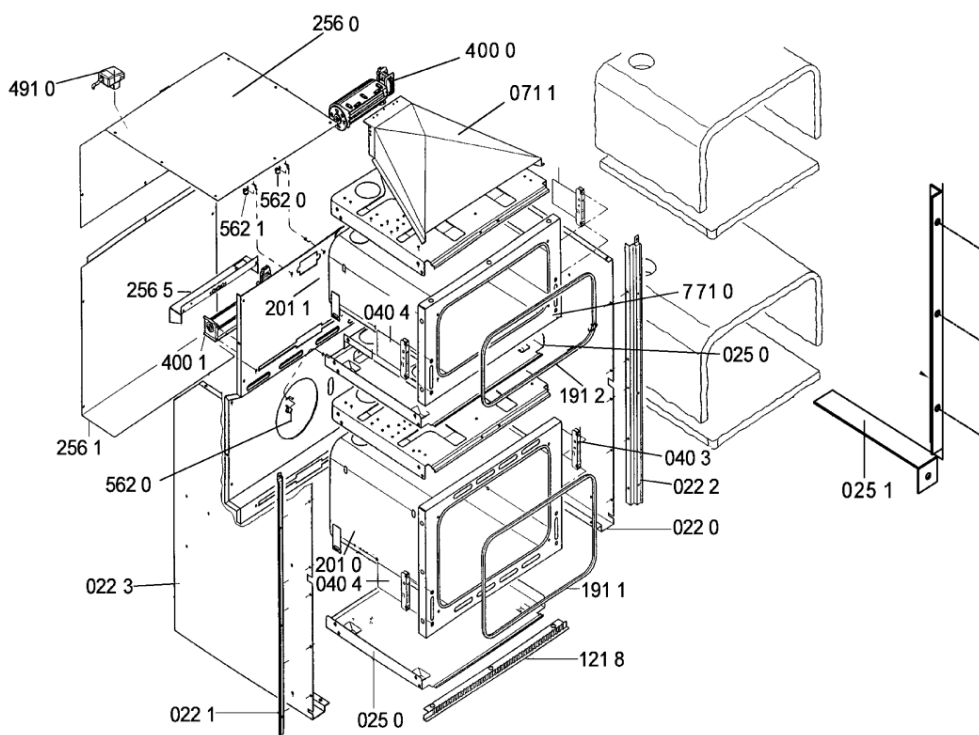

WHR05751

Tavole

8100141 2