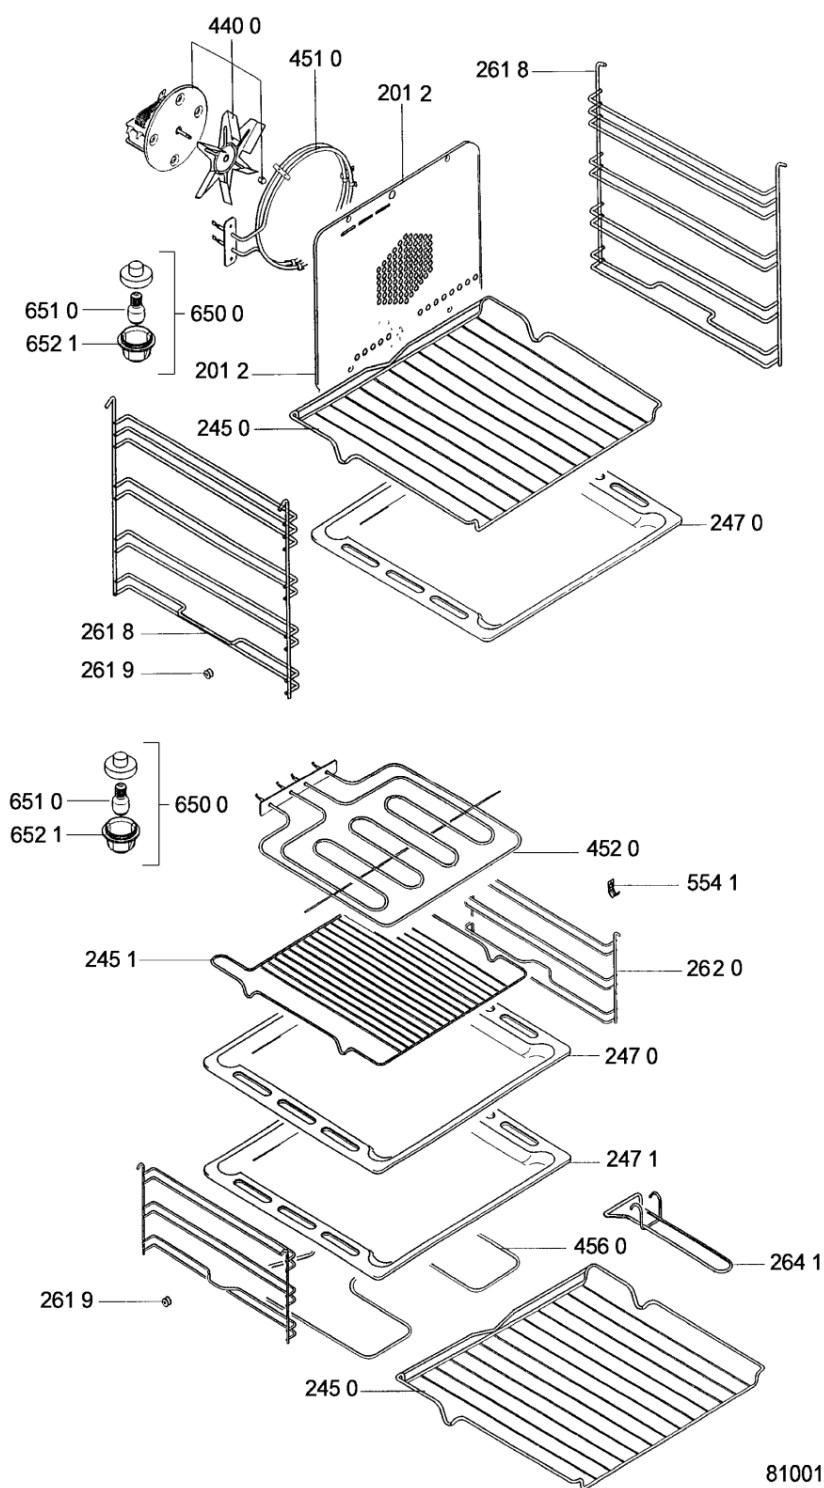

WHR05751

Lista

Ricambi

Rif.	Cod.Ricam	Dal S/N	Al S/N	Sostituto	Descrizione	Notizia	Codice
910 0	C00342212				damper oven door		
962 0	481221778107 (C00311674)				gemma lampada spia rossa		
999	C00371996				service manual whp		

WHR05752

Tavole

81001413

WHR05752

Lista

Ricambi

Rif.	Cod.Ricam	Dal S/N	Al S/N	Sostituto	Descrizione	Notizia	Codice
022 0	C00343901				cabinet right side		
022 1	481246418034 (C00340737)				cornice left		
022 2	481246418035 (C00340726)				cornice right		
022 3	481246418033 (C00343908)				mobile left side		
025 0	C00343916				cabinet bulkhead		
025 5	481246098007 (C00341527)				pannello upper		
040 0	C00339822				hinge inner door (lower)		
040 1	481241718864 (C00339821)				cerniera		
040 3	C00316858				hinge right		
040 4	481241718863 (C00316860)				portacarrucola sx		
071 1	481244038875 (C00343132)				convogliatore		
110 0	C00340081				handle door		
110 3	C00329035				holder door		
121 0	C00339296				door frame inner		
121 1	481246418039 (C00340740)				frame inner door		
121 8	481246418036 (C00340732)				cornice lower		