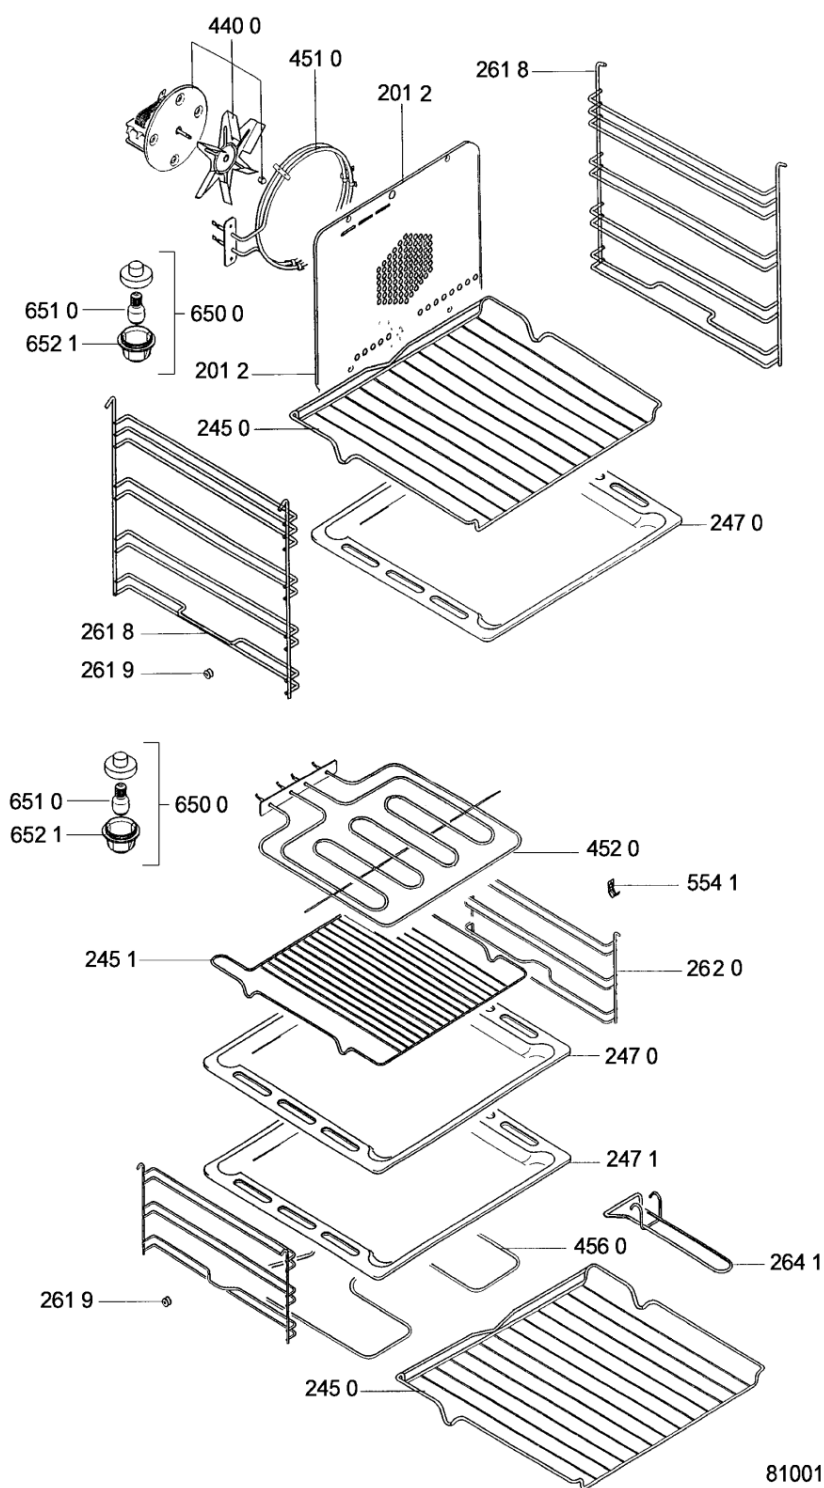

WHR05749

Tavole

81001413