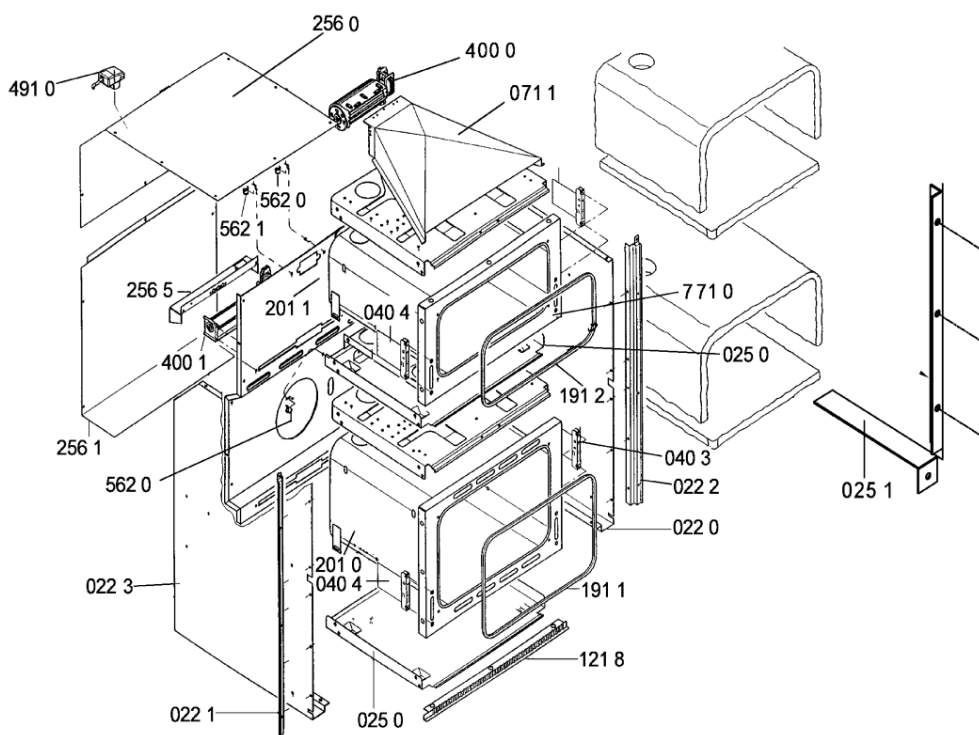

8100141 2

WHR05748

Lista

Ricambi

Rif.	Cod.Ricam	Dal S/N	Al S/N	Sostituto	Descrizione	Notizia	Codice
022 0	C00343901				cabinet right side		
022 1	481246418034 (C00340737)				cornice left		
022 2	481246418035 (C00340726)				cornice right		
022 3	481246418033 (C00343908)				mobile left side		
025 0	C00343916				cabinet bulkhead		
025 5	481246098007 (C00341527)				pannello upper		
040 0	C00339822				hinge inner door (lower)		
040 1	481241718864 (C00339821)				cerniera		
040 3	C00316858				hinge right		
040 4	481241718863 (C00316860)				portacarrucola sx		
071 1	481244038875 (C00343132)				convogliatore		
110 0	C00340142				handle		
110 3	C00329035				holder door		
121 0	C00339296				door frame inner		
121 1	481246418039 (C00340740)				frame inner door		
121 8	481246418036 (C00340732)				cornice lower		