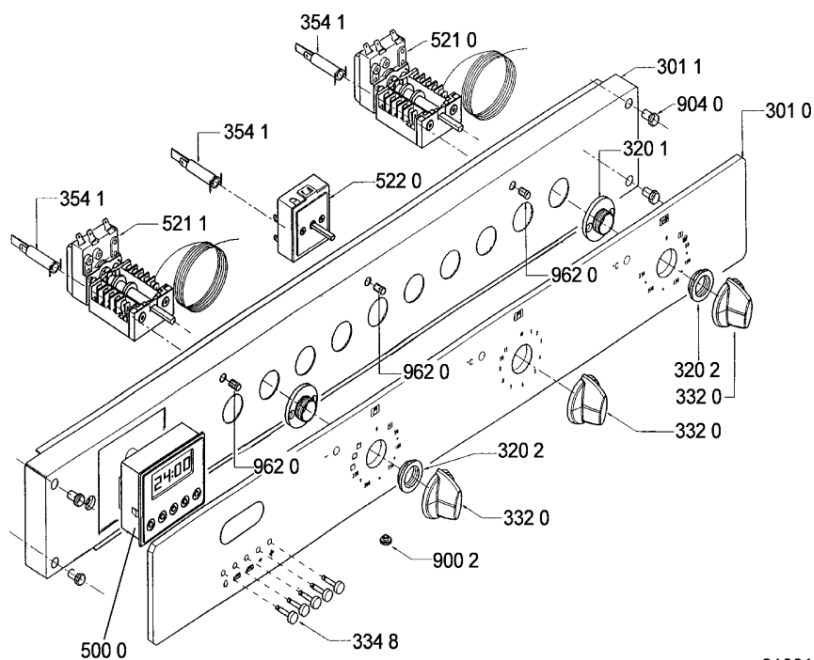

8100141 2

WHR05748

Lista

Ricambi

Rif.	Cod.Ricam	Dal S/N	Al S/N	Sostituto	Descrizione	Notizia	Codice
022 0	C00343901				cabinet right side		
022 1	481246418034 (C00340737)				cornice left		
022 2	481246418035 (C00340726)				cornice right		
022 3	481246418033 (C00343908)				mobile left side		
025 0	C00343916				cabinet bulkhead		
025 5	481246098007 (C00341527)				pannello upper		
040 0	C00339822				hinge inner door (lower)		
040 1	481241718864 (C00339821)				cerniera		
040 3	C00316858				hinge right		
040 4	481241718863 (C00316860)				portacarrucola sx		
071 1	481244038875 (C00343132)				convogliatore		
110 0	C00340142				handle		
110 3	C00329035				holder door		
121 0	C00339296				door frame inner		
121 1	481246418039 (C00340740)				frame inner door		
121 8	481246418036 (C00340732)				cornice lower		