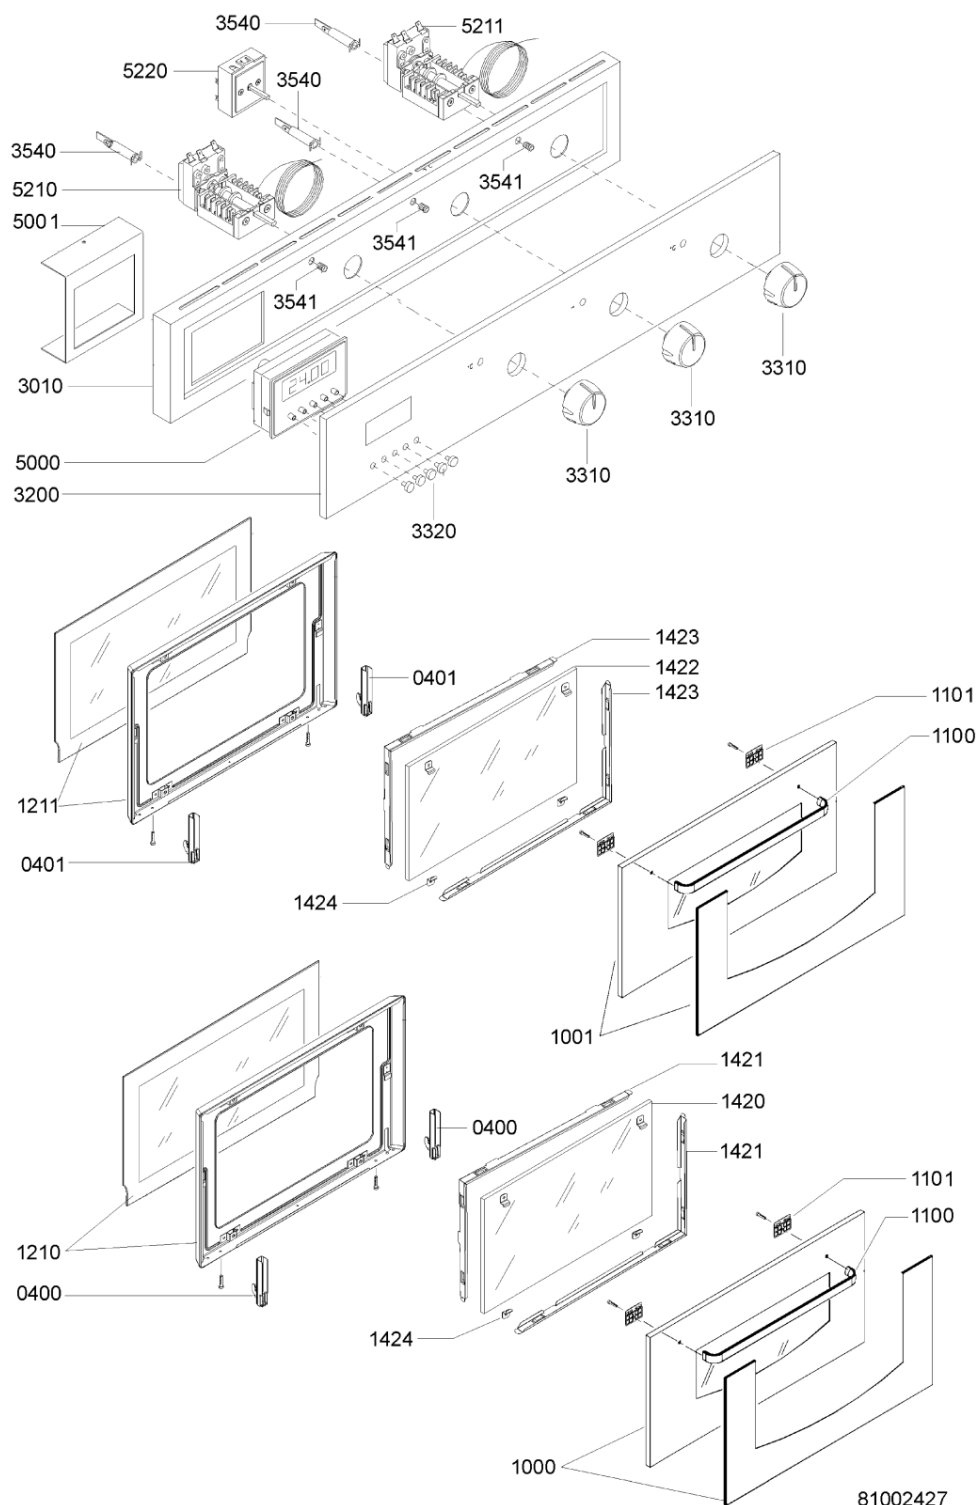

WHR31867

Tavole