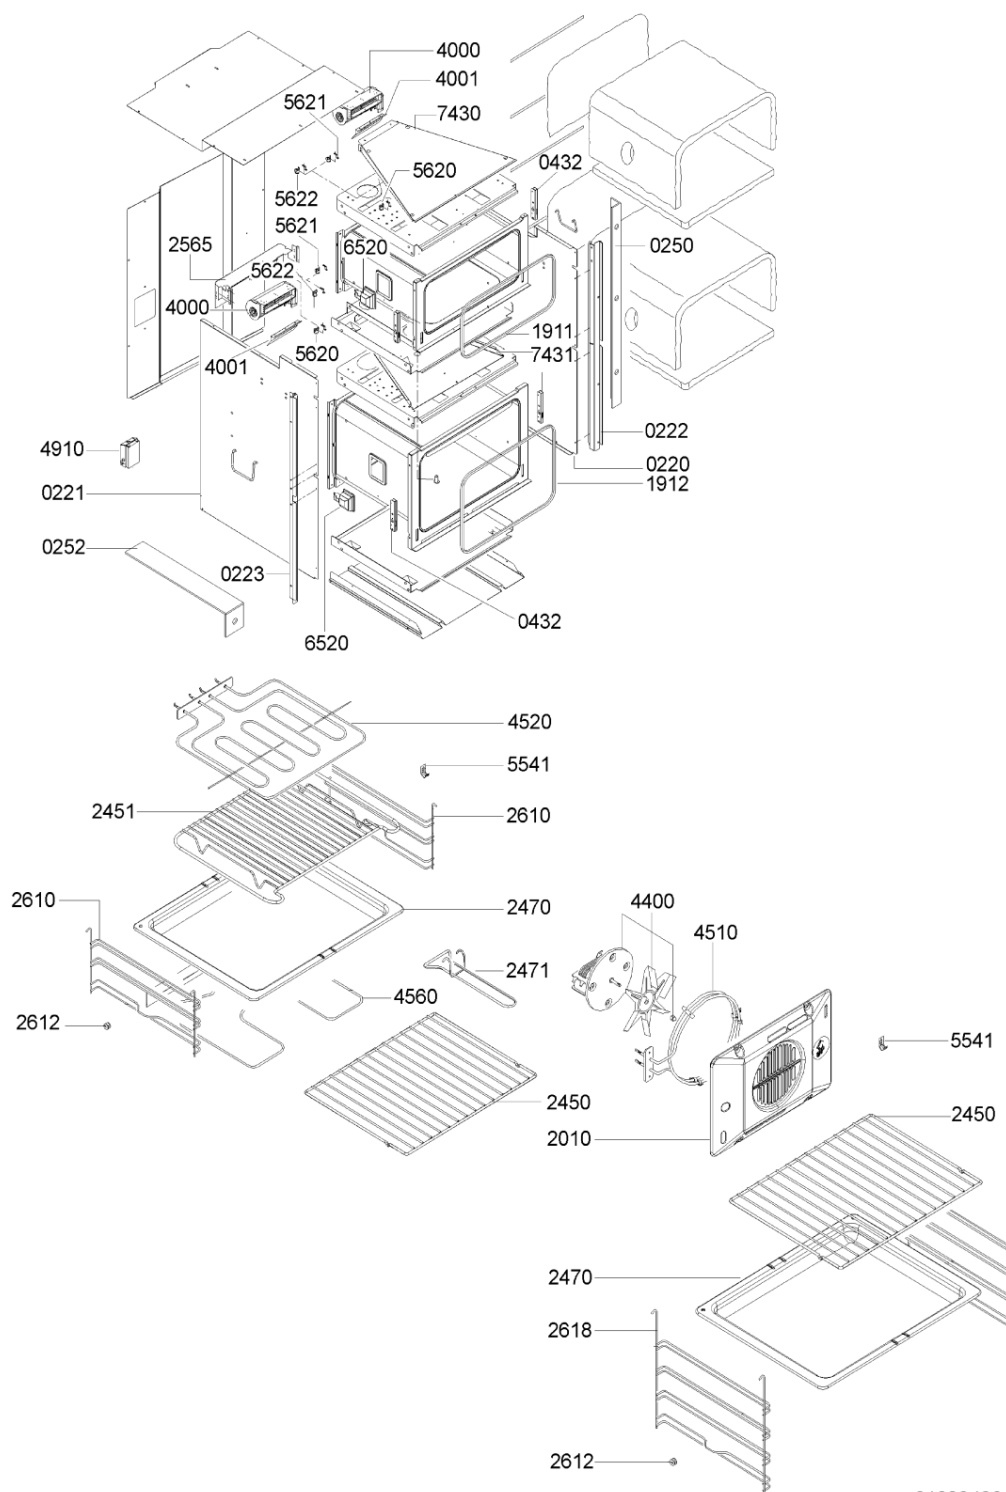

WHR05754

Tavole

81002426