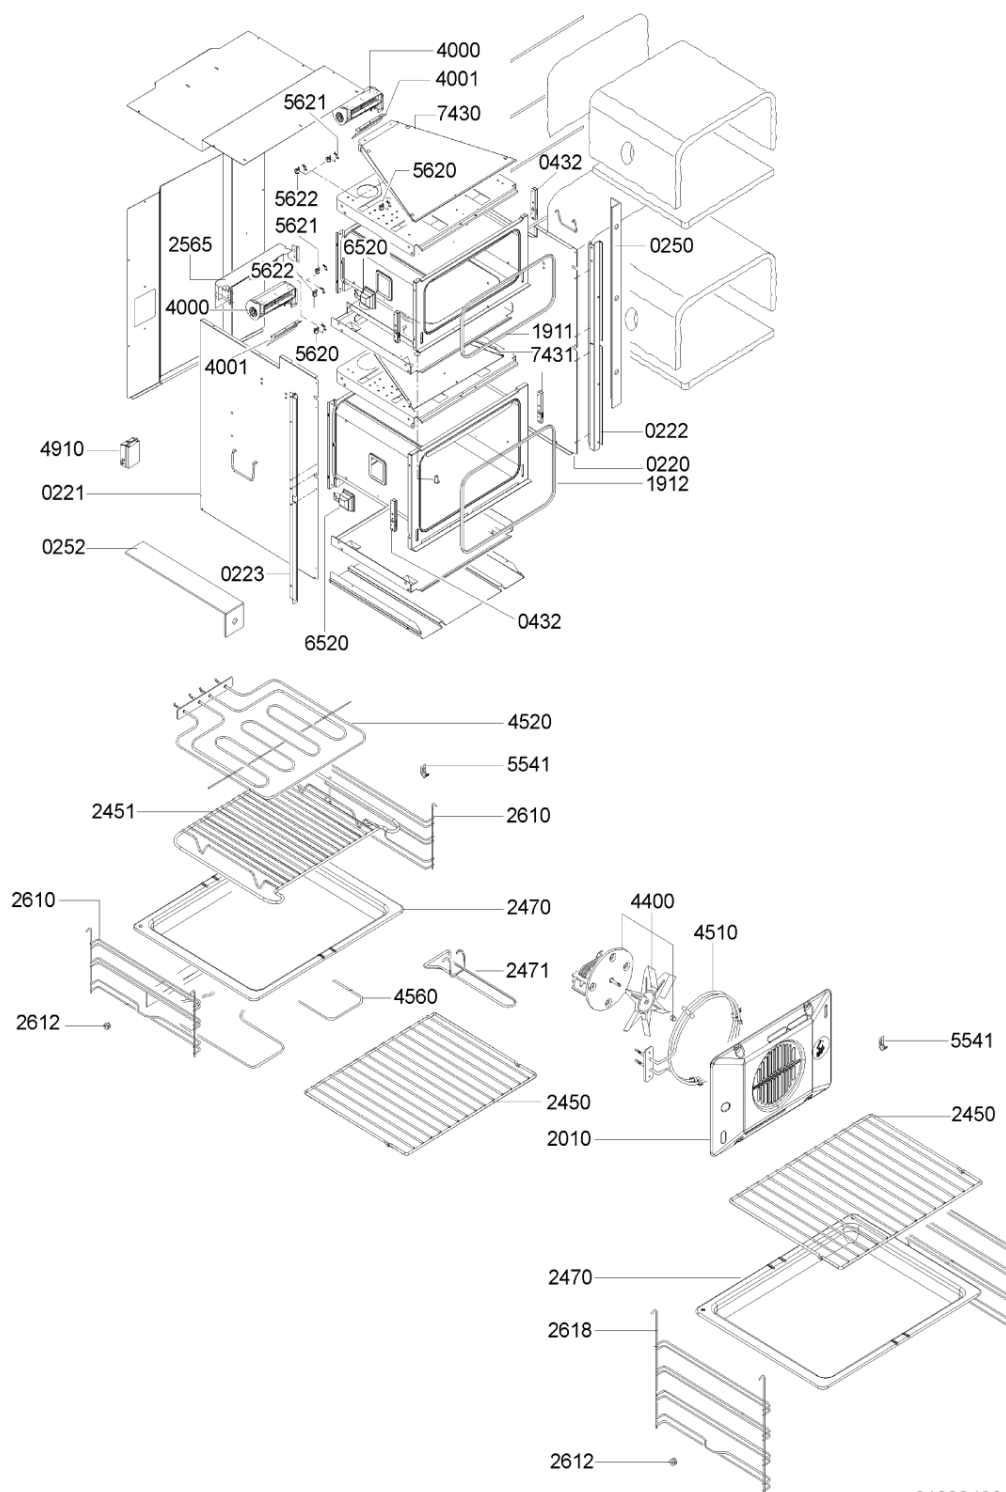

Whirlpool

Hotpoint

Bauknecht

i INDESIT

WHR05754

Tavole

81002426

WHR05754

Lista

Ricambi

Rif.	Cod.Ricam	Dal S/N	Al S/N	Sostituto	Descrizione	Notizia	Codice
022 0	481246418151 (C00330807)				pannello lato dx		
022 1	481246418152 (C00330808)				pannello lato sx		
022 2	481246418154 (C00330810)				cornice anter. dx		
022 3	481246418153 (C00330809)				cornice anter. sx		
025 0	481281518708 (C00332759)				copertura cornici anteriori		
025 2	481281518709 (C00332760)				piastra di supp forno		
040 0	481241719298 (C00312539)				cerniera porta forno inferiore 3/4		
040 1	481241719299 (C00313466)				cerniera porta forno superiore 1/2 3 v		
043 2	481241719297 (C00329728)				carrucola porta forno		
100 0	481241619588 (C00316834)				porta forno		
100 1	481241619589 (C00320736)				porta forno		
110 0	481246268921 (C00340070)				maniglia porta forno bianca		
110 1	481249878634 (C00314970)				piastrina supp. maniglia		
121 0	481246418156 (C00312509)				controporta + vetro porta inferiore		
121 1	C00316452				oven door inner glass frame upper		
142 0	481245058984 (C00317620)				terzo vetro porta inferiore		