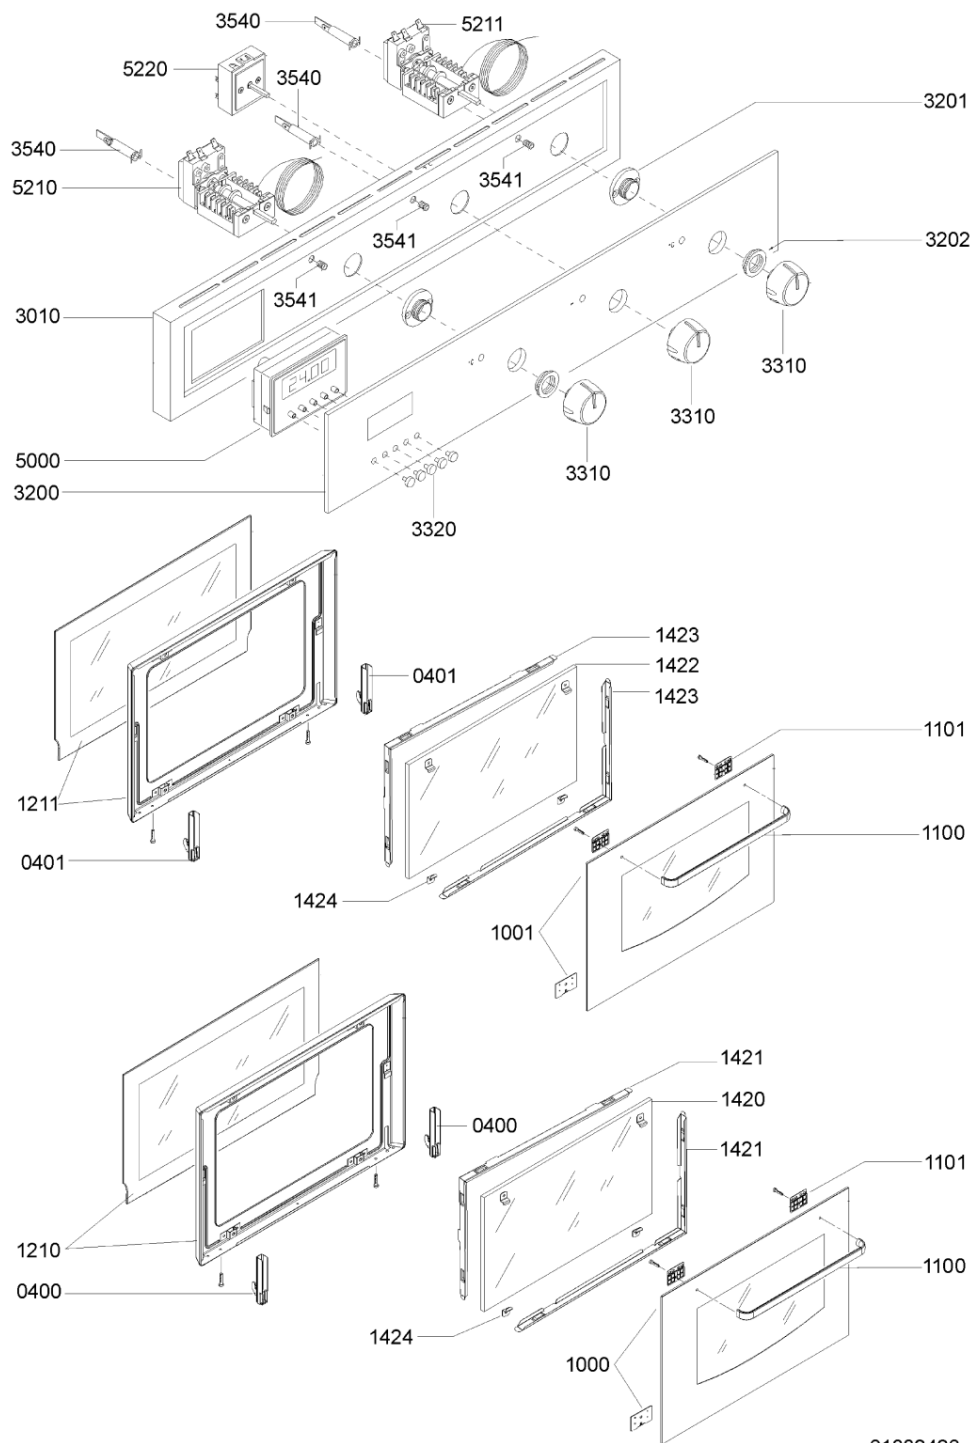

WHR05755

Tavole

81002428