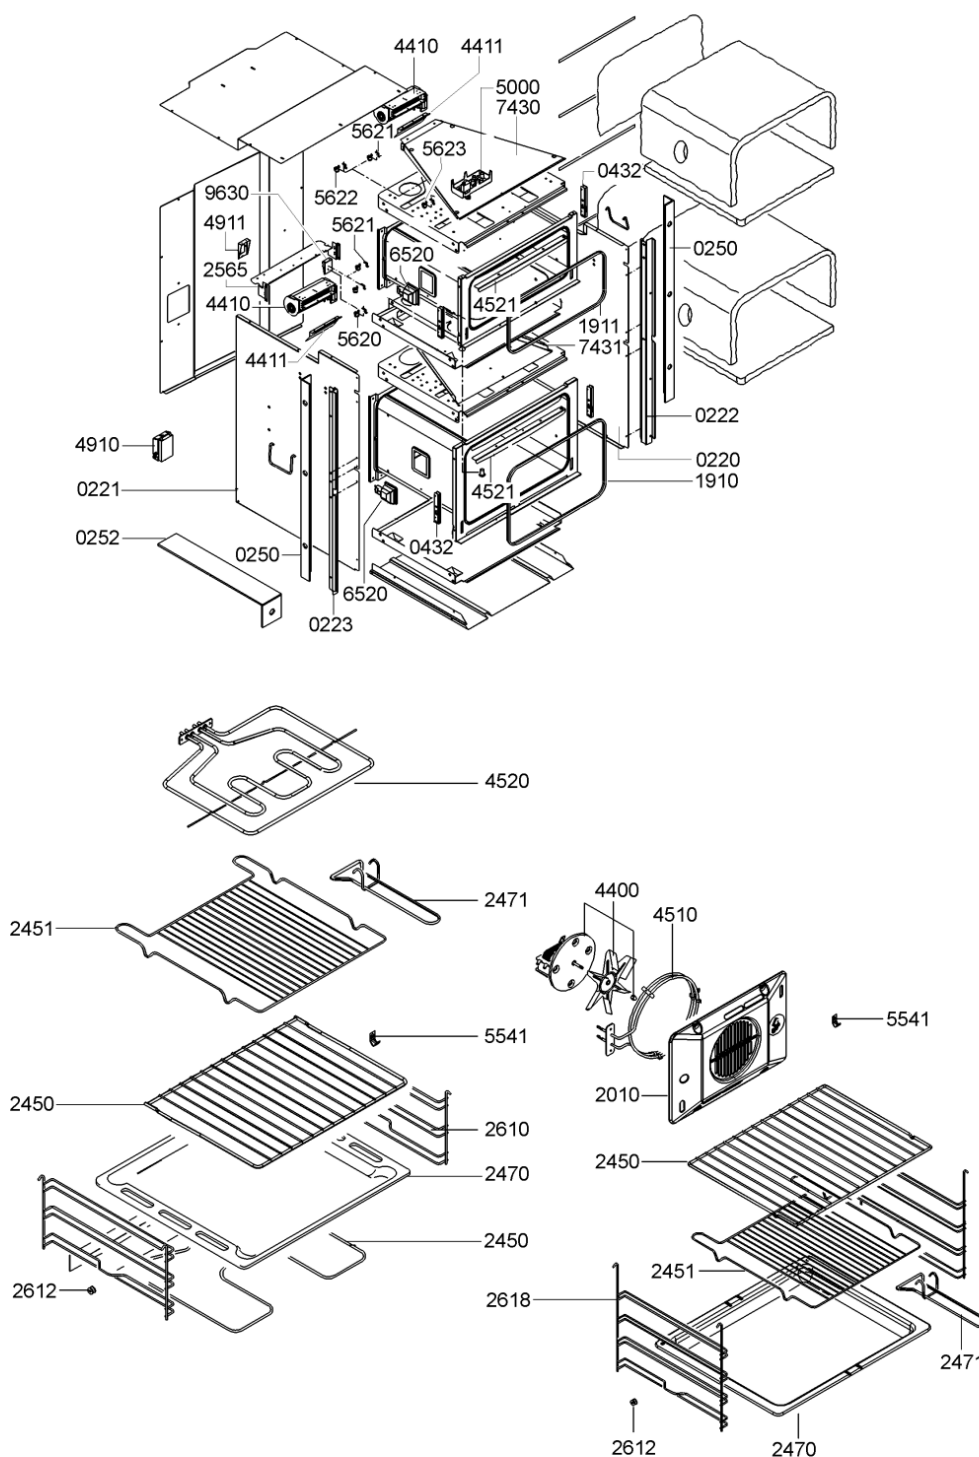

WHR05757

Tavole

81002867