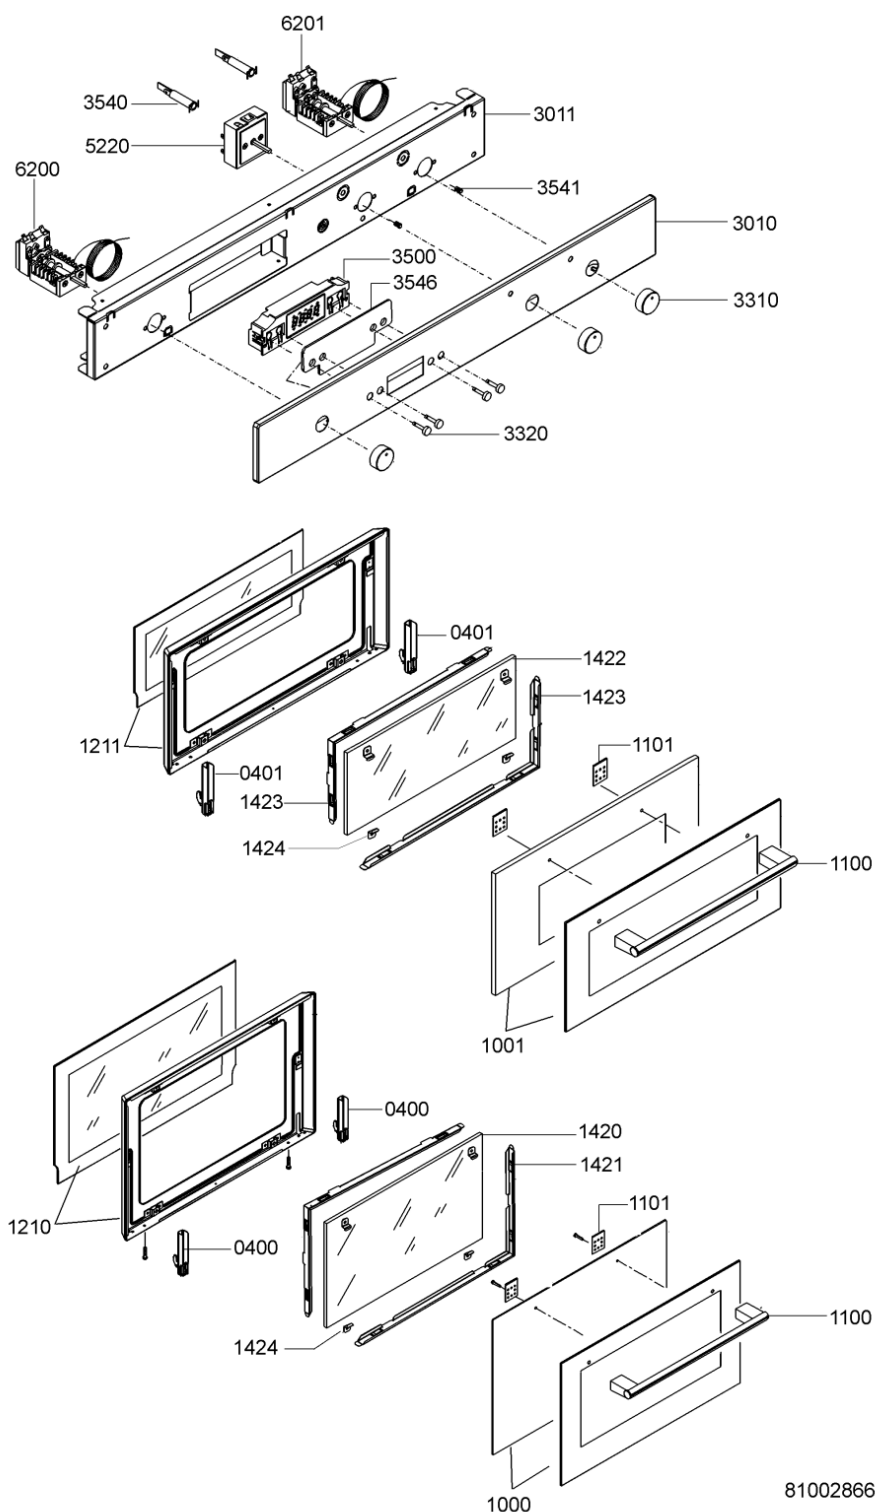

Whirlpool

Hotpoint

Bauknecht

i INDESIT

LA PRESENTE DOCUMENTAZIONE SI RIVOLGE SOLO A TECNICI QUALIFICATI CHE SONO A CONOSCENZA DELLE RISPETTIVE NORME DI SICUREZZA. SOGGETTA A MODIFICHE

WHR05756

Tavole

81002866

WHR05756

Lista

Ricambi

Rif.	Cod.Ricam	Dal S/N	Al S/N	Sostituto	Descrizione	Notizia	Codice
022 0	481246418152 (C00330808)				pannello lato sx		
022 1	481246418151 (C00330807)				pannello lato dx		
022 2	481246418153 (C00330809)				cornice anter. sx		
022 3	481246418154 (C00330810)				cornice anter. dx		
025 0	481281518708 (C00332759)				copertura cornici anteriori		
025 2	481281518709 (C00332760)				piastra di supp forno		
040 0	481241719298 (C00312539)				cerniera porta forno inferiore 3/4		
040 1	481241719299 (C00313466)				cerniera porta forno superiore 1/2 3 v		
043 2	481241719297 (C00329728)				carrucola porta forno		
100 0	480121100107 (C00342082)				vetro forno		
100 1	480121100108 (C00313582)				vetro forno		
110 0	481246268989 (C00320389)				maniglia		
110 1	480121100189 (C00314956)			1 x 481240449831 (C00329130)	supporto maniglia		
121 0	481246418156 (C00312509)				controporta + vetro porta inferiore		
121 1	C00316452				oven door inner glass frame upper		
142 0	481245058984 (C00317620)				terzo vetro porta inferiore		