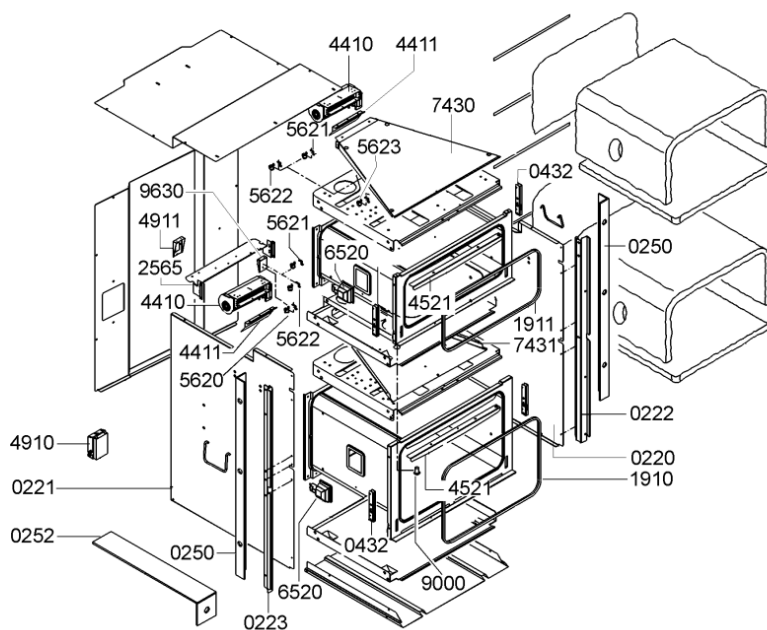

Whirlpool

Hotpoint

Bauknecht

i INDESIT

LA PRESENTE DOCUMENTAZIONE SI RIVOLGE SOLO A TECNICI QUALIFICATI CHE SONO A CONOSCENZA DELLE RISPETTIVE NORME DI SICUREZZA. SOGGETTA A MODIFICHE

WHR05761

Tavole

81002875

WHR05761

Lista

Ricambi

Rif.	Cod.Ricam	Dal S/N	Al S/N	Sostituto	Descrizione	Notizia	Codice
022 0	481246418151 (C00330807)				pannello lato dx		
022 1	481246418152 (C00330808)				pannello lato sx		
022 2	481246418154 (C00330810)				cornice anter. dx		
022 3	481246418153 (C00330809)				cornice anter. sx		
025 0	481281518708 (C00332759)				copertura cornici anteriori		
025 2	481281518709 (C00332760)				piastra di supp forno		
040 0	481241719298 (C00312539)				cerniera porta forno inferiore 3/4		
040 1	481241719299 (C00313466)				cerniera porta forno superiore 1/2 3 v		
043 2	481241719297 (C00329728)				carrucola porta forno		
100 0	C00337929				oven door outer complete (upper)		
100 1	C00337930				oven door outer complete (lower)		
110 0	481249868259 (C00313401)				maniglia porta		
110 1	481249878634 (C00314970)				piastrina supp. maniglia		
121 0	481241619708 (C00314320)				cornice porta 3/4 bl		
121 1	481241619709 (C00320778)				cornice porta 1/2 bl		
142 0	481245068293 (C00317740)				vetro forno		