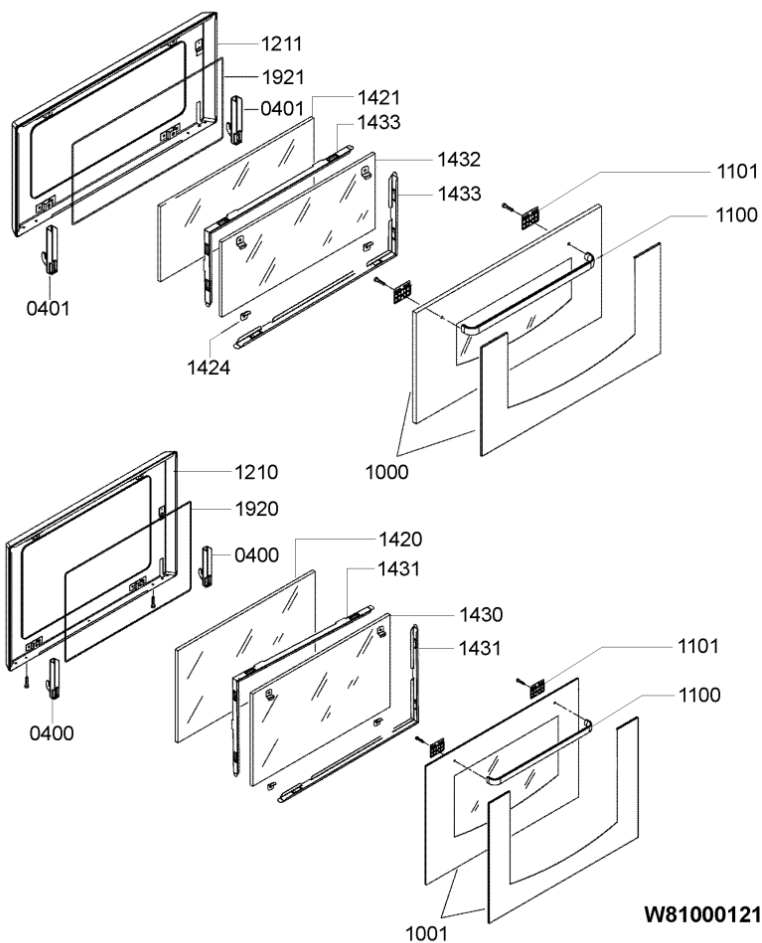

WHR05762

Tavole