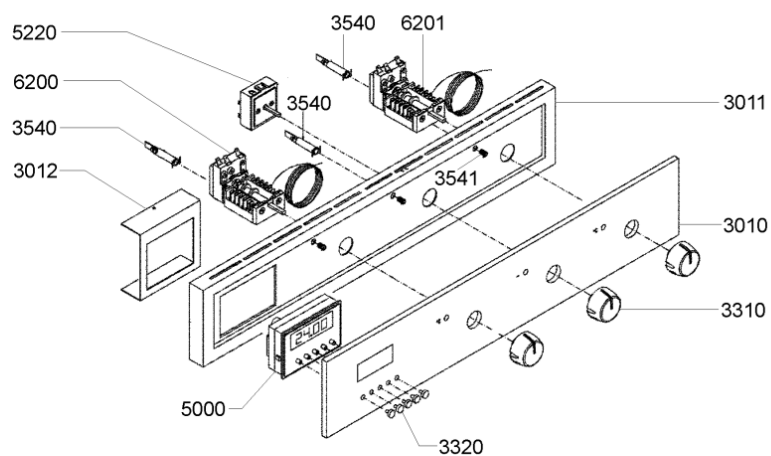

WHR05762

Tavole