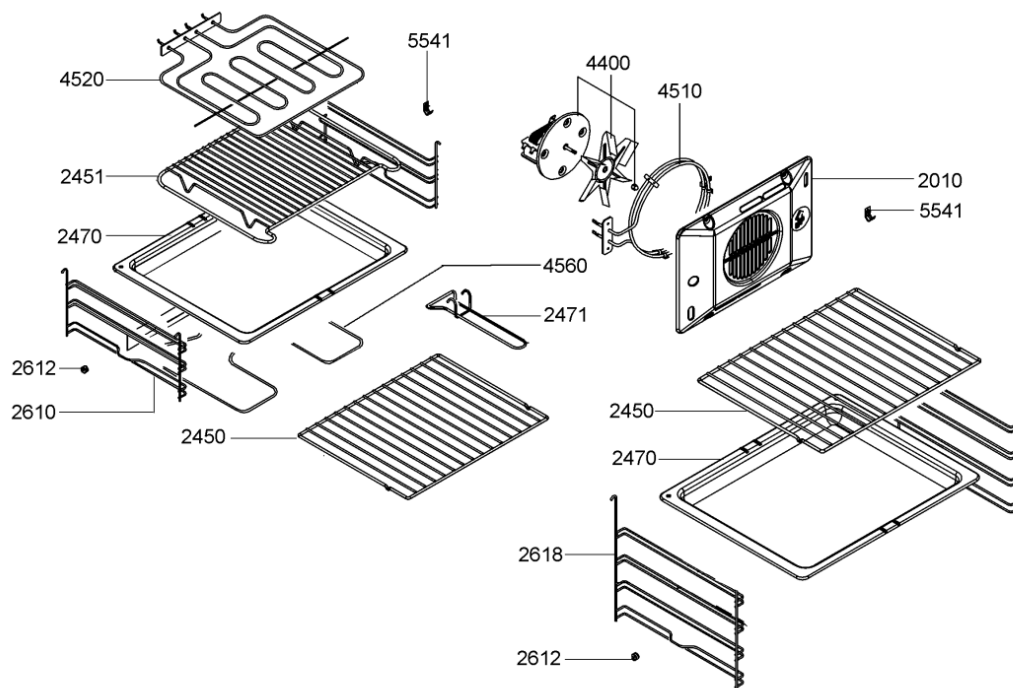

WHR05761

Tavole

81002875