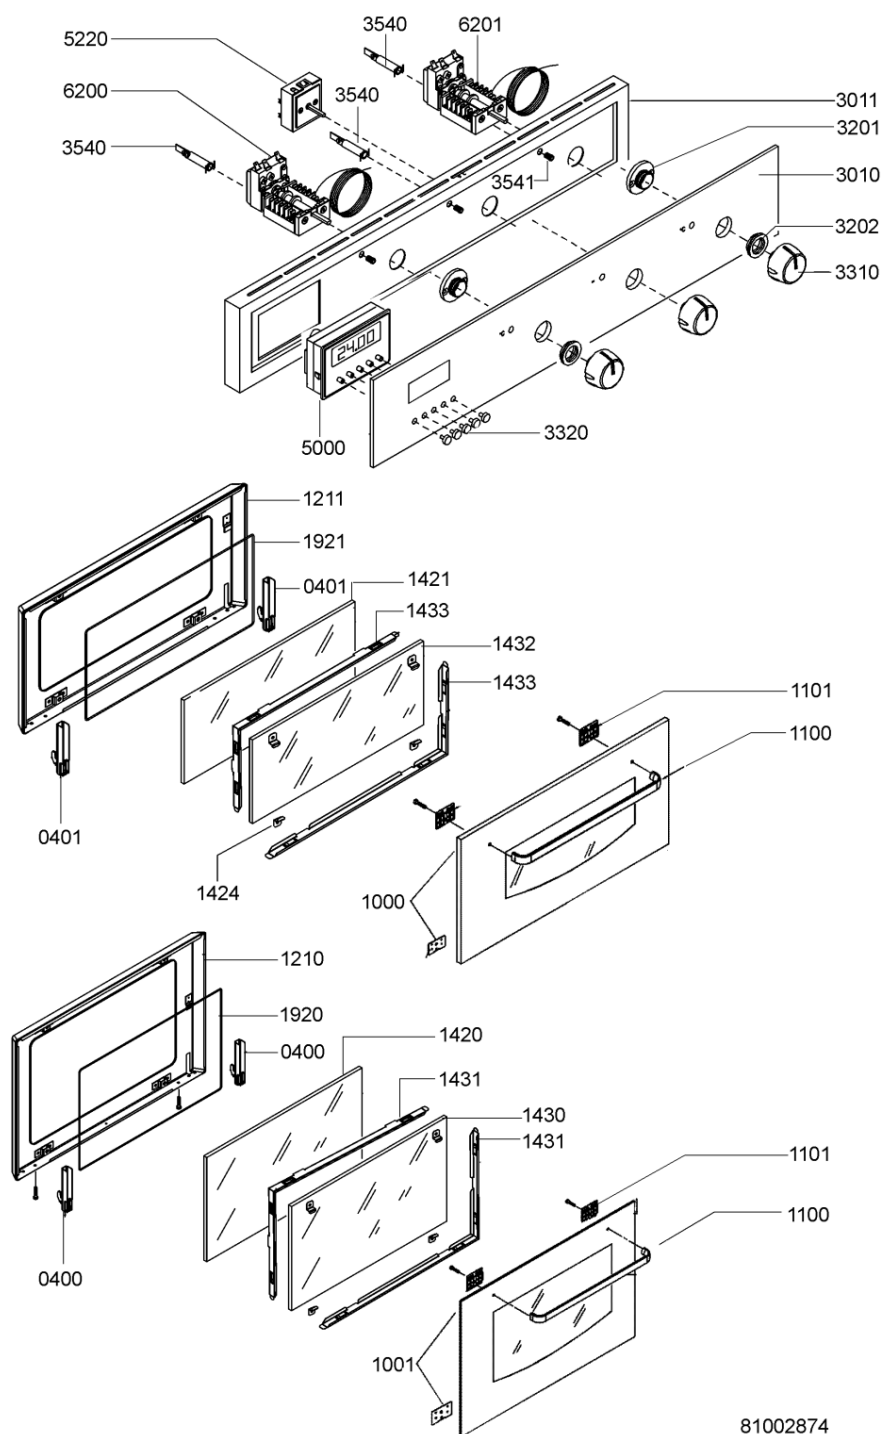

Bauknecht

i **INDESIT**

WHR05760

Tavole

WHR05760

Lista

Ricambi

Rif.	Cod.Ricam	Dal S/N	Al S/N	Sostituto	Descrizione	Notizia	Codice
022 0	481246418151 (C00330807)				pannello lato dx		
022 1	481246418152 (C00330808)				pannello lato sx		
022 2	481246418154 (C00330810)				cornice anter. dx		
022 3	481246418153 (C00330809)				cornice anter. sx		
025 0	481281518708 (C00332759)				copertura cornici anteriori		
025 2	481281518709 (C00332760)				piastra di supp forno		
040 0	481241719298 (C00312539)				cerniera porta forno inferiore 3/4		
040 1	481241719299 (C00313466)				cerniera porta forno superiore 1/2 3 v		
043 2	481241719297 (C00329728)				carrucola porta forno		
100 0	481241619588 (C00316834)				porta forno		
100 1	481241619589 (C00320736)				porta forno		
110 0	481246268921 (C00340070)				maniglia porta forno bianca		
110 1	481249878647 (C00345843)				piastrina supp. maniglia		
121 0	481241619708 (C00314320)				cornice porta 3/4 bl		
121 1	481241619709 (C00320778)				cornice porta 1/2 bl		
142 0	481245068293 (C00317740)				vetro forno		