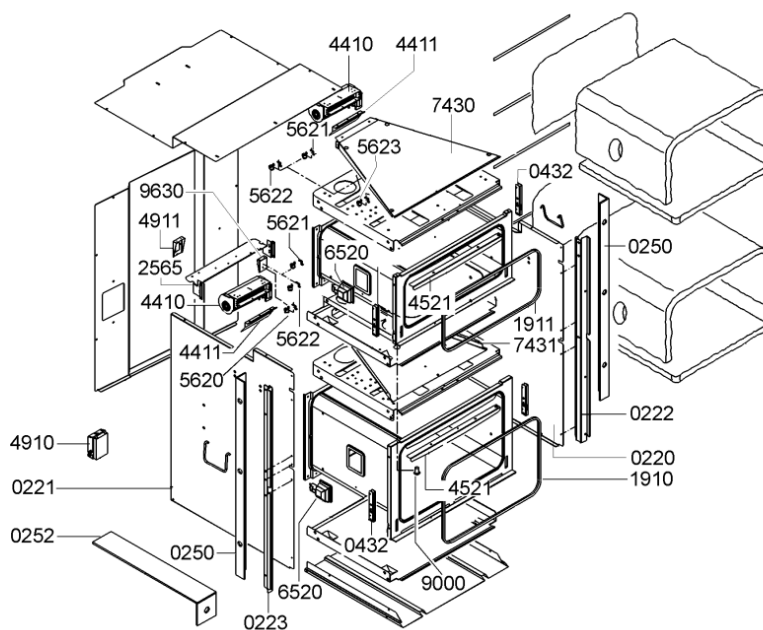

WHR05761

Tavole

81002875