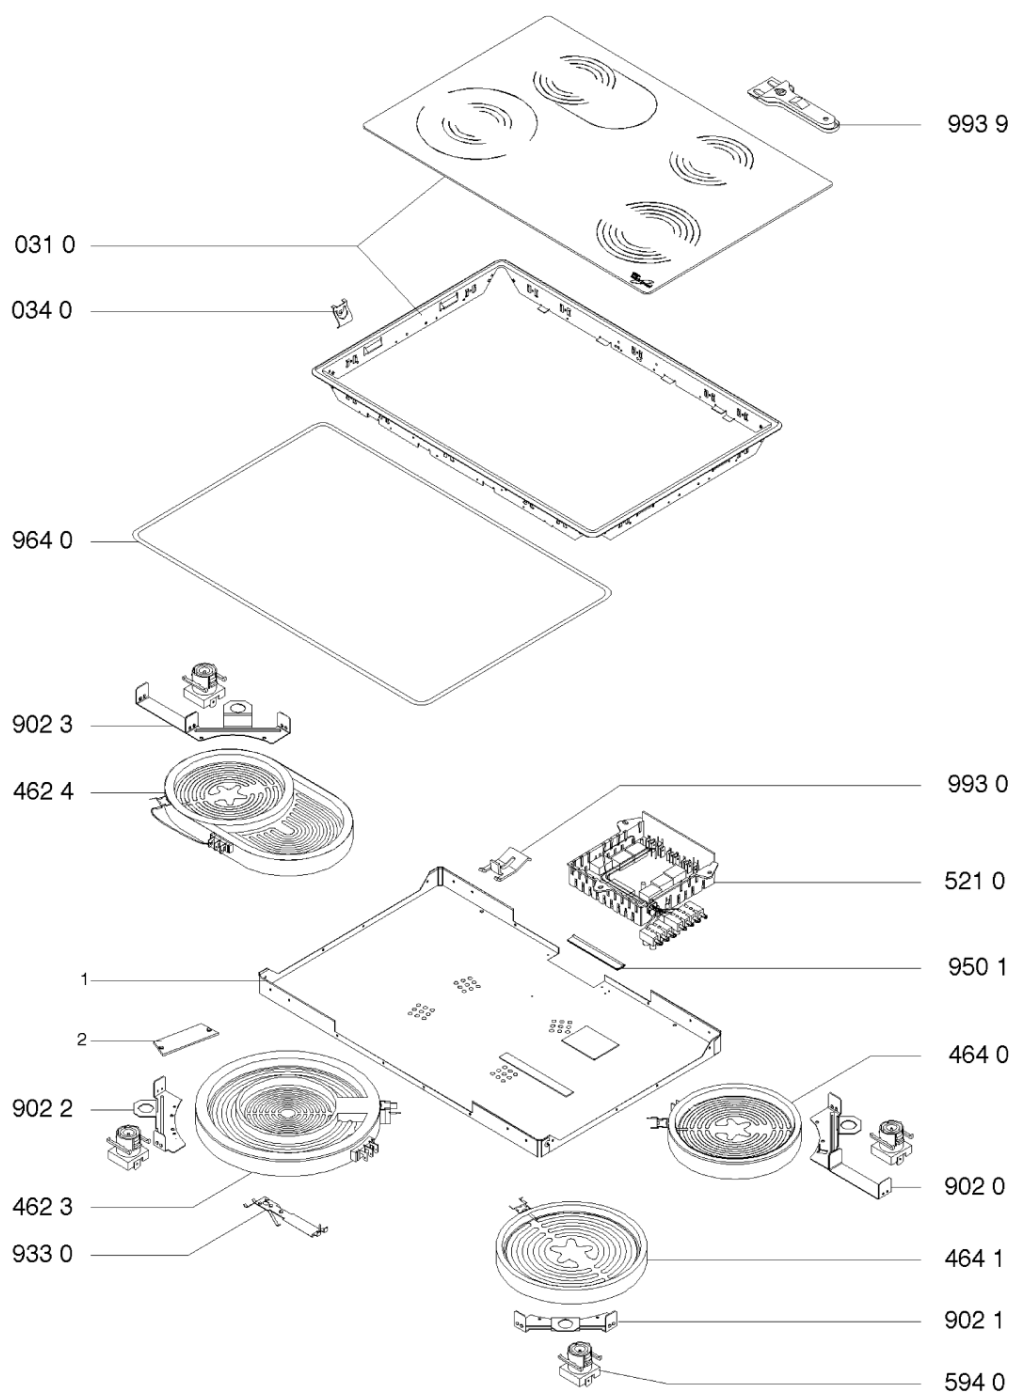

Whirlpool

Sigla Modello:

AKR 103/IX

AKR 103 IX

Codice commerciale:

857810310000

857810310000

KitchenAid

Whirlpool

Hotpoint

Bauknecht

i INDESIT

LA PRESENTE DOCUMENTAZIONE SI RIVOLGE SOLO A TECNICI QUALIFICATI CHE SONO A CONOSCENZA DELLE RISPETTIVE NORME DI SICUREZZA. SOGGETTA A MODIFICHE

WHR65429

Tavole

0000 003 50806

WHR65429

Lista

Ricambi

Rif.	Cod.Ricam	Dal S/N	Al S/N	Sostituto	Descrizione	Notizia	Codice
031 0	481944239203 (C00490709)				piano cottura		
034 0	481931038947 (C00332865)				kit di montaggio molla		
462 3	481225998396 (C00636727)				piastra elettr. 210 mm 2100/700		
462 4	481225998316 (C00572990)				piastra elettr. oval 1800/1000w		
464 0	481225998314 (C00636725)				piastra elettr 145mm 1200w		
464 1	481225998315 (C00621777)				heating element 180mm 1700w.		
521 0	481221458306 (C00373679)				unita di potenz		
594 0	481231028025 (C00488586)				indicatore		
902 0	481940118854 (C00484360)				squadretta 145		
902 1	481940118707 (C00332922)			1 x 481240449777 (C00329101)	staffa fiss. piastra 180		
902 2	481940118708 (C00332923)				squadretta piastra 210		
902 3	481240118517 (C00603822)				squadretta oval		
933 0	481949268682 (C00333181)				molla fiss. piastra		
950 1	481946818324 (C00340572)				gasket		
964 0	481946089172 (C00333067)				guarnizione piano lavo		
993 0	481940478697 (C00317505)				kit fissaggio cassettone		

993 9	481969048044 (C00333357)	1 x 484000000771 (C00345135)	raschietto
994 0	481939588001 (C00332906)		mounting instr. template not shown
999	C00700456		caratt. tecniche whp
999	C00683158		schema cablaggio whp
999	C00700457		schizzo quotato whp