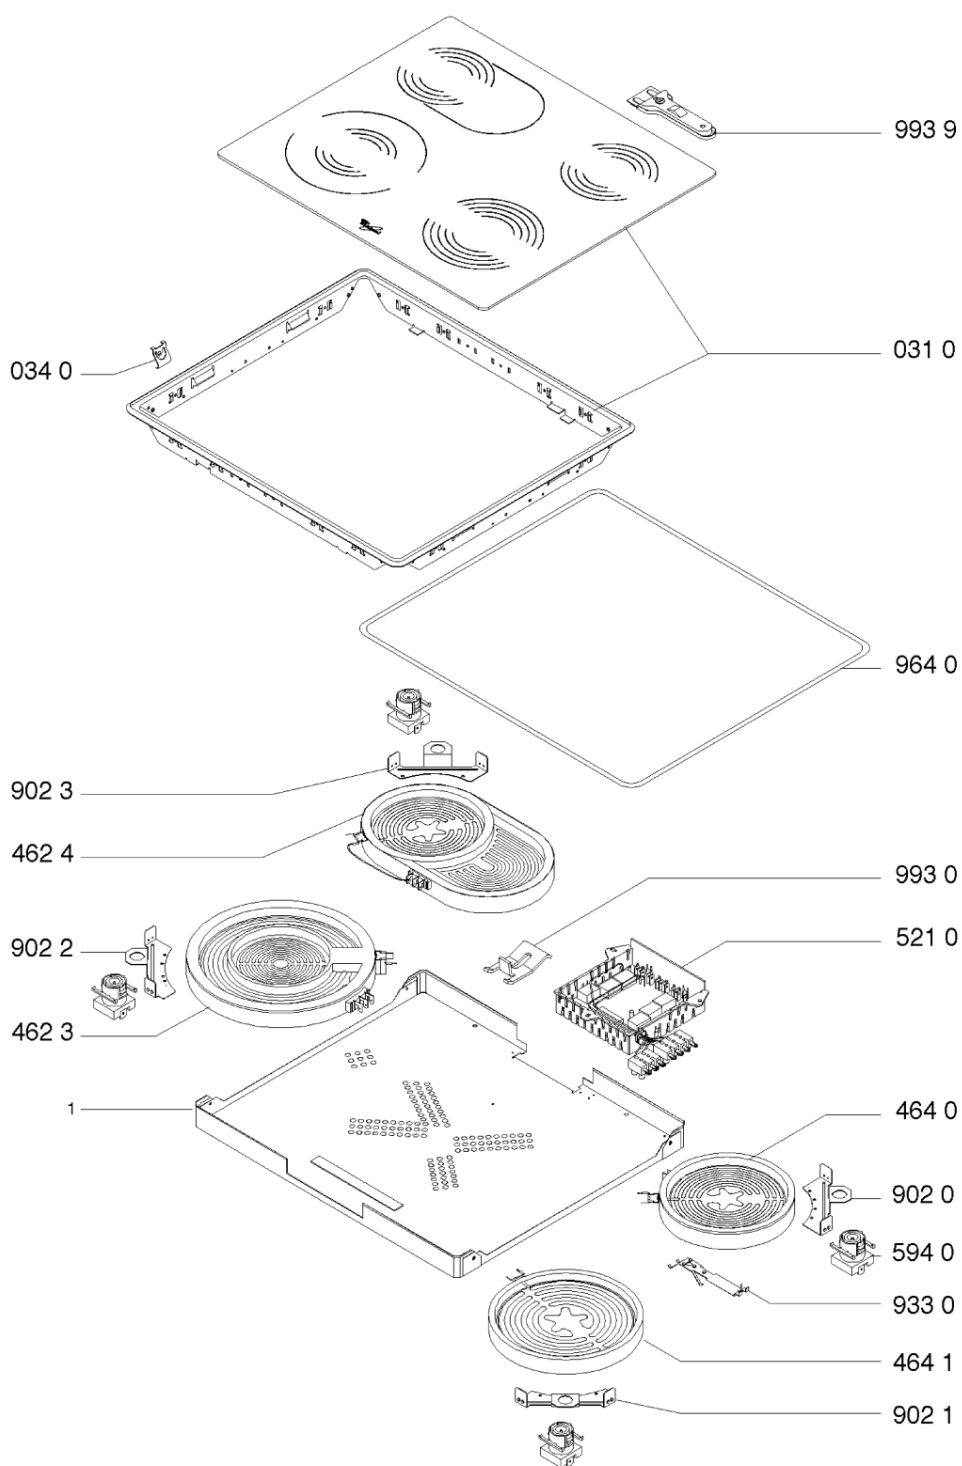

# Whirlpool

Sigla Modello:

**AKR 105/IX**

**AKR 105 IX**

Codice commerciale:

**857810510000**

**857810510000**

**KitchenAid**

Whirlpool

Hotpoint

**Bauknecht**

**i** INDESIT

LA PRESENTE DOCUMENTAZIONE SI RIVOLGE SOLO A TECNICI QUALIFICATI CHE SONO A CONOSCENZA DELLE RISPETTIVE NORME DI SICUREZZA. SOGGETTA A MODIFICHE

WHR59544

Tavole

0000 003 50797

WHR59544

Lista

Ricambi

Rif.	Cod.Ricam	Dal S/N	Al S/N	Sostituto	Descrizione	Notizia	Codice
031 0	481944239158 (C00378084)				piano cottura		
034 0	481931038947 (C00332865)				kit di montaggio molla		
462 3	481925998591 (C00555759)				piastra elettr.		
462 4	481925998594 (C00555762)				piastra elettr. 145x25		
464 0	481925998586 (C00555755)				piastra elettr. 145 12		
464 1	481925998587 (C00555756)				piastra elettr. 180 17		
521 0	481921478644 (C00382549)			1 x 481221458306 (C00373679)	unita di potenz electr		
594 0	481913448507 (C00555679)				indicatore		
902 0	481940118706 (C00332921)				squadretta piastra 145		
902 1	481940118707 (C00332922)			1 x 481240449777 (C00329101)	staffa fiss. piastra 180		
902 2	481940118708 (C00332923)				squadretta piastra 210		
902 3	481940118709 (C00513869)				staffa fiss. piastra ovale		
933 0	481949268682 (C00333181)				molla fiss. piastra		
964 0	481946089172 (C00333067)				guarnizione piano lavo		
993 0	481940478697 (C00317505)				kit fissaggio cassettone		
993 9	481969048044 (C00333357)			1 x 484000000771 (C00345135)	raschietto		

994 0 481939588003 dima foratura non mostrato  
(C00332907)

999 C00673677 caratt. tecniche whp

999 C00673678 schema cablaggio whp

999 C00673679 schizzo quotato whp