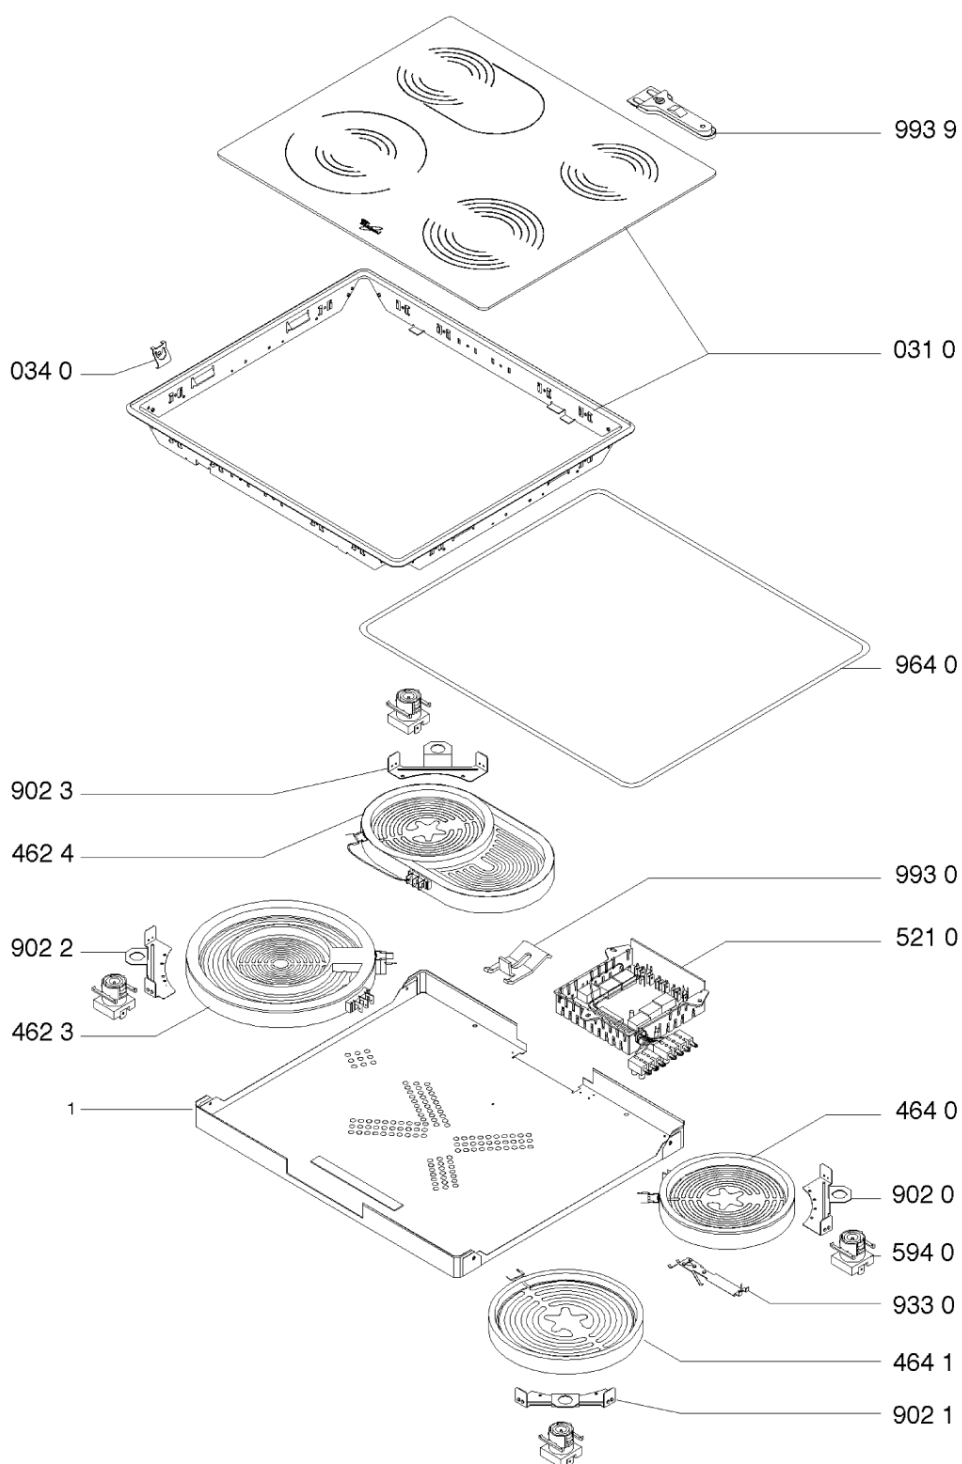

# Whirlpool

Sigla Modello:

**AKR 105/NB**

**AKR 105 NB**

Codice commerciale:

**857810561000**

**857810561000**

**KitchenAid**

Whirlpool

Hotpoint

**Bauknecht**

**i** INDESIT

LA PRESENTE DOCUMENTAZIONE SI RIVOLGE SOLO A TECNICI QUALIFICATI CHE SONO A CONOSCENZA DELLE RISPETTIVE NORME DI SICUREZZA. SOGGETTA A MODIFICHE

WHR61113

Tavole

0000 003 50797

WHR61113

Lista

Ricambi

Rif.	Cod.Ricam	Dal S/N	Al S/N	Sostituto	Descrizione	Notizia	Codice
031 0	481944239157 (C00604160)				piano		
034 0	481931038947 (C00332865)				kit di montaggio molla		
462 3	481925998591 (C00555759)				piastra elettr.		
462 4	481925998594 (C00555762)				piastra elettr. 145x25		
464 0	481925998586 (C00555755)				piastra elettr. 145 12		
464 1	481925998587 (C00555756)				piastra elettr. 180 17		
521 0	481921478644 (C00382549)			1 x 481221458306 (C00373679)	unita di potenz electr		
594 0	481913448507 (C00555679)				indicatore		
902 0	481240448648 (C00556511)				squadretta		
902 1	481240448649 (C00555147)				squadretta		
902 2	481240448651 (C00555148)				squadretta		
902 3	481940118709 (C00513869)				staffa fiss. piastra ovale		
933 0	481949268682 (C00333181)				molla fiss. piastra		
964 0	481946089172 (C00333067)				guarnizione piano lavo		
993 0	481940478697 (C00317505)				kit fissaggio cassettone		
993 9	481969048044 (C00333357)			1 x 484000000771 (C00345135)	raschietto		

994 0	481939588003 (C00332907)	dima foratura non mostrato
999	C00676168	schizzo quotato whp
999	C00676167	schema cablaggio whp