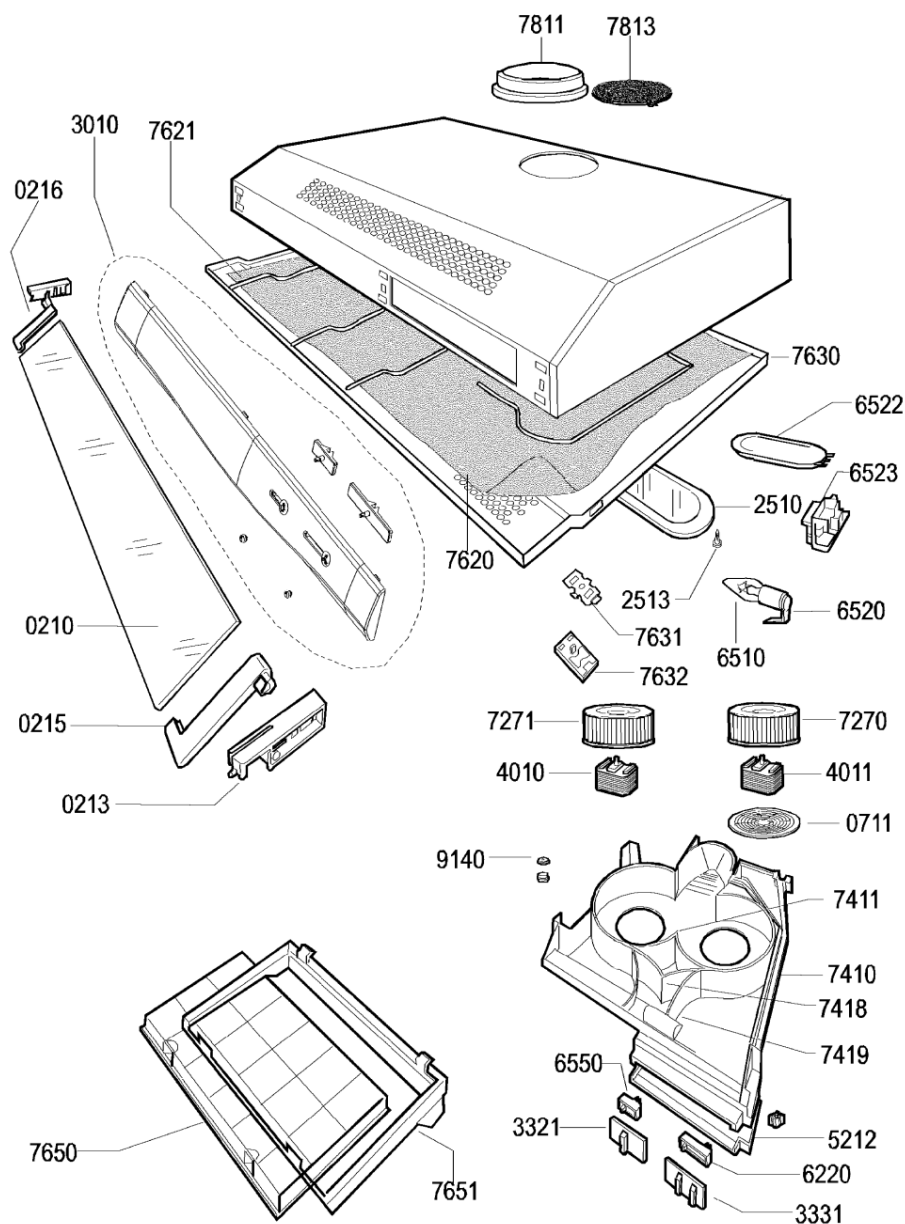

# Whirlpool

Sigla Modello:

**AKR 415 AV      COOKERHOODS      WP**  
**AKR 415 AV**

Codice commerciale:

**857841501000**  
**857841501000**

**KitchenAid**

Whirlpool

Hotpoint

**Bauknecht**

**i** **INDESIT**

WHR65450

Tavole

A0420

WHR65450

Lista

Ricambi