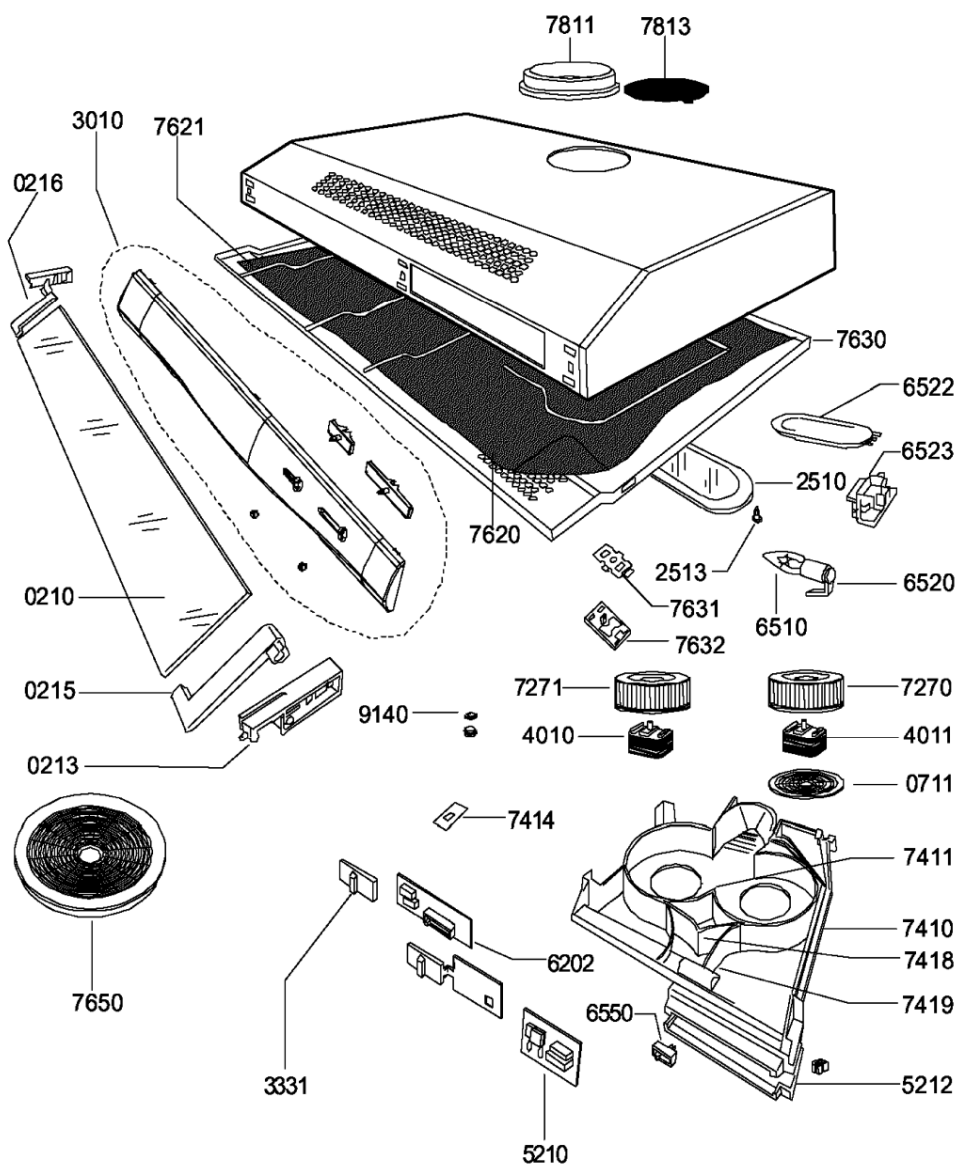

Hotpoint

Bauknecht

i INDESIT

LA PRESENTE DOCUMENTAZIONE SI RIVOLGE SOLO A TECNICI QUALIFICATI CHE SONO A CONOSCENZA DELLE RISPETTIVE NORME DI SICUREZZA. SOGGETTA A MODIFICHE

WHR103946

Tavole

A1424

WHR103946

Lista

Ricambi

Rif.	Cod.Ricam	Dal S/N	Al S/N	Sostituto	Descrizione	Notizia	Codice
021 0	481944228793 (C00373325)				schermo vapori vetro 60		
021 3	481946238568 (C00339752)				coppia guide schermo vapori		
021 5	481240488018 (C00335792)			1 x C00386035	supporto dx schermo vapori nero		
021 6	481240488019 (C00335819)			1 x C00386034	supporto sx schermo vapori nero		
071 1	481940479345 (C00332957)				supporto motore		
251 0	481244269016 (C00343034)			1 x 482000008094 (C00342453)	coprilampada		
251 3	481949268622 (C00316817)				clip fissaggio		
301 0	481231038662 (C00527234)				mascherina		
333 1	481940479478 (C00373383)				scorrevole motore		
401 0	481936158281 (C00582850)				motore		
401 1	481936158279 (C00341677)				motore dx		
521 0	481221478866 (C00482340)				unita di potenz		
521 2	481946279038 (C00604216)				protezione impianto elettrico		
620 2	481221778135 (C00755585)				unit control		
651 0	481213418021 (C00313913)			1 x 484000008834 (C00385576)	lampada t251 40w		
652 0	481925518173 (C00313820)			1 x C00135455 (482000029282)	portalampada		