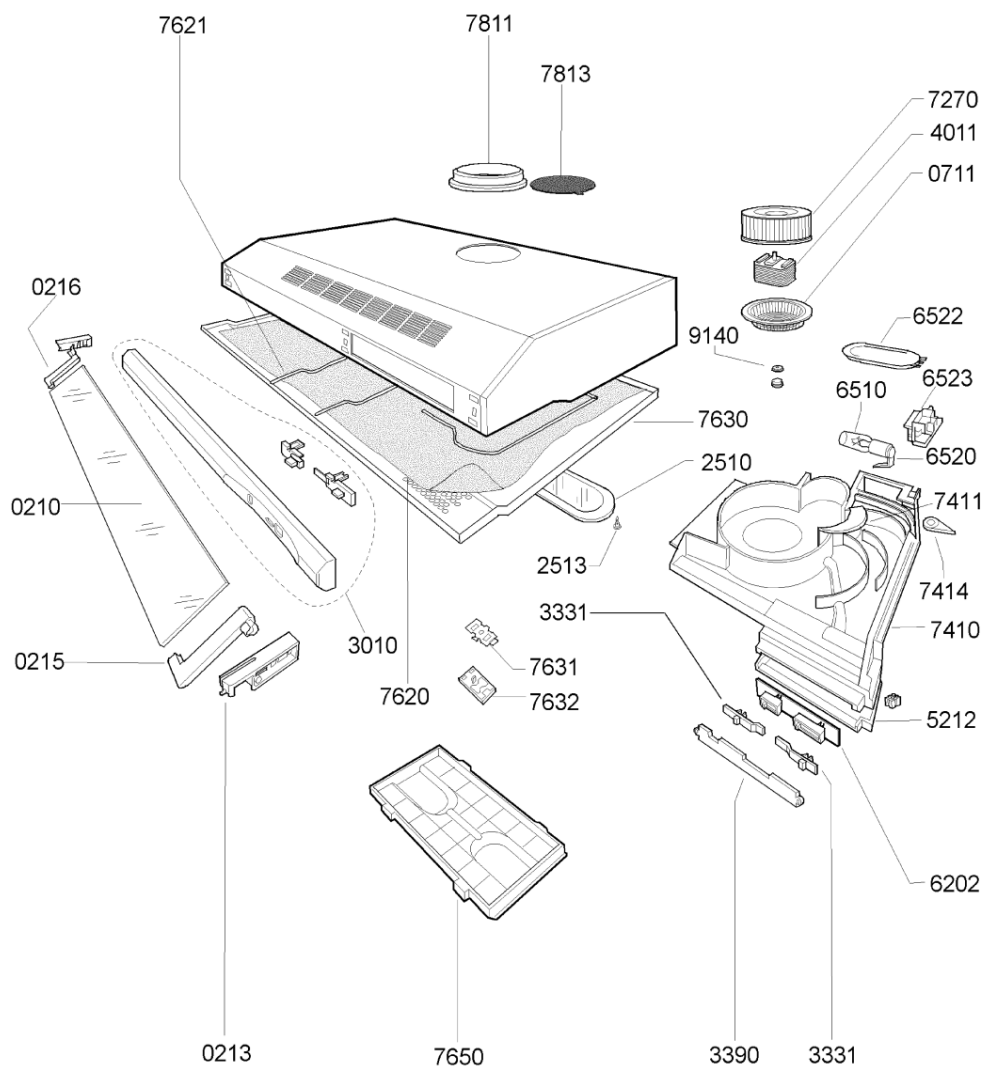

Hotpoint

Bauknecht

i INDESIT

LA PRESENTE DOCUMENTAZIONE SI RIVOLGE SOLO A TECNICI QUALIFICATI CHE SONO A CONOSCENZA DELLE RISPETTIVE NORME DI SICUREZZA. SOGGETTA A MODIFICHE

WHR115293

Tavole

A0767

WHR115293

Lista

Ricambi

Rif.	Cod.Ricam	Dal S/N	Al S/N	Sostituto	Descrizione	Notizia	Codice
021 0	481944268347 (C00337272)				schermo vapori in vetro		
021 3	481952018031 (C00481335)				squadretta veletta		
021 5	481240488021 (C00603832)				supporto		
021 6	481240488022 (C00603833)				supporto		
071 1	481940479315 (C00335813)				supporto motore		
251 0	481244269016 (C00343034)			1 x 482000008094 (C00342453)	coprilampada		
251 3	481949268622 (C00316817)				clip fissaggio		
301 0	481245319573 (C00483799)				mascherina		
333 1	481946238771 (C00373312)			1 x C00090439 (482000027812)	cursore intern motore/luci		
339 0	C00090440 (481940479316)				supporto scorrevole		
401 1	481936158279 (C00341677)				motore dx		
521 2	481929068423 (C00604118)				scatola protez. cablaggio		
620 2	481929068372 (C00621723)				pulsantiera comandi		
651 0	481913488088 (C00332814)			1 x 484000008834 (C00385576)	lampada		
652 0	481925518173 (C00313820)			1 x C00135455 (482000029282)	portlampada		
652 2	481946049765 (C00317346)				riflettore lampada		