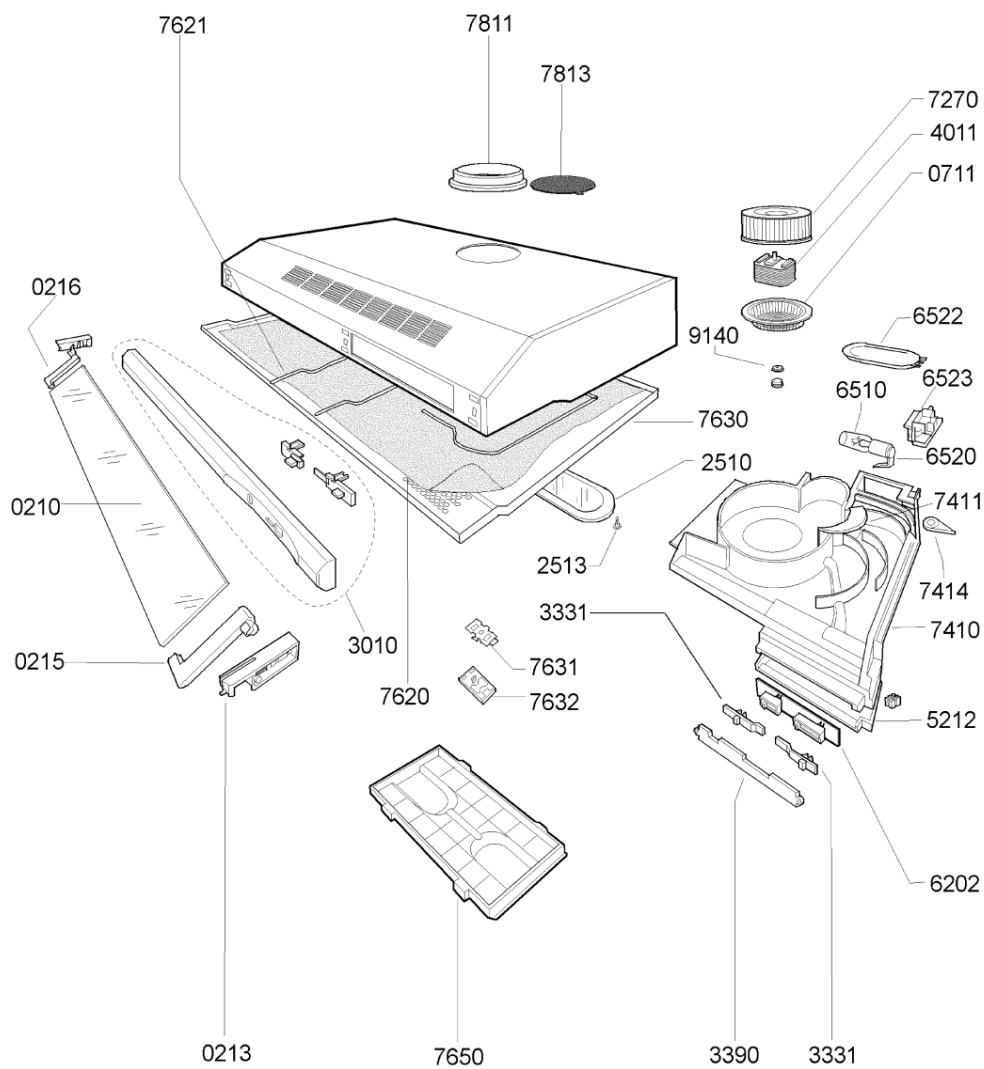

Whirlpool

Sigla Modello:

AKR 420 NB COOKERHOODS WP
AKR 420 NB

Codice commerciale:

857842010020
857842010020

KitchenAid

Whirlpool

Hotpoint

Bauknecht

i **INDESIT**

WHR92577

Tavole

A0767

WHR92577

Lista

Ricambi