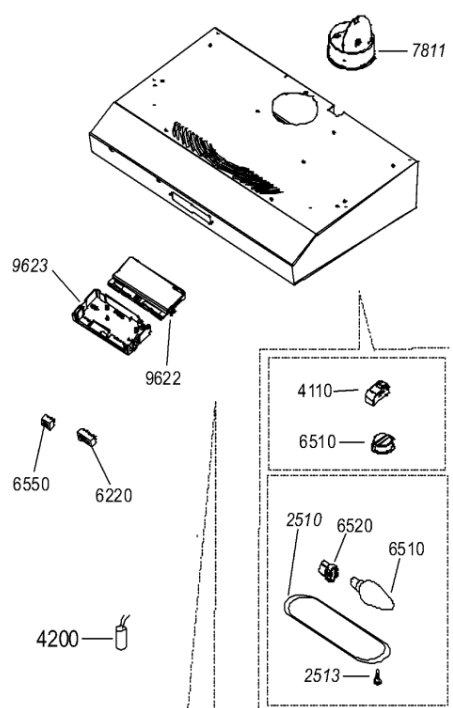

Hotpoint

**Bauknecht**

**i** INDESIT

LA PRESENTE DOCUMENTAZIONE SI RIVOLGE SOLO A TECNICI QUALIFICATI CHE SONO A CONOSCENZA DELLE RISPETTIVE NORME DI SICUREZZA. SOGGETTA A MODIFICHE

WHR104165

Tavole

1759

WHR104165

Lista

Ricambi

Rif.	Cod.Ricam	Dal S/N	Al S/N	Sostituto	Descrizione	Notizia	Codice
251 0	481246678422 (C00330976)			1 x 482000008706 (C00333824)	plafoniera (coprilampada)		
251 3	481949268622 (C00316817)				clip fissaggio		
301 2	481231048195 (C00779056)				panel control cpl.		
400 0	481231039052 (C00327661)				motore		
622 0	481927618053 (C00311953)				interruttore motore		
651 0	481213418021 (C00313913)			1 x 484000008834 (C00385576)	lampada t251 40w		
652 0	481925518173 (C00313820)			1 x C00135455 (482000029282)	portalampada		
655 0	481927618054 (C00312233)			1 x C00135642 (482000029294)	interruttore luce		
741 0	481244039458 (C00328199)			1 x C00098266 (482000061668)	convogliatore		
741 1	481244138006 (C00331031)				deflettore		
741 4	481222708011 (C00327091)				deflettore manopola		
762 0	481248048136 (C00345793)				filtro grassi metallico		
762 1	481249148025 (C00345811)				molla fissaggio filtro grassi		
763 0	481245858342 (C00487682)				griglia		
765 0	481249038011 (C00345810)				filtro carbone		
781 1	481253029274 (C00332432)			1 x C00095227 (482000028073)	flangia d125mm		