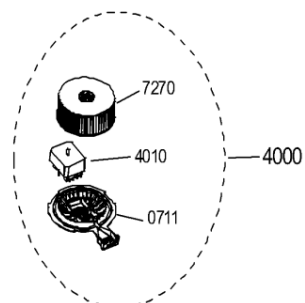

Hotpoint

**Bauknecht**

**i** INDESIT

LA PRESENTE DOCUMENTAZIONE SI RIVOLGE SOLO A TECNICI QUALIFICATI CHE SONO A CONOSCENZA DELLE RISPETTIVE NORME DI SICUREZZA. SOGGETTA A MODIFICHE

WHR104165

Tavole

1759

WHR104165

962 2	481246228525 (C00330506)	1 x C00095240 (488000095240)	coperchio scatola comp.elettrici
962 3	481246228554 (C00319373)	1 x C00095239 (488000095239)	scatola compon. elettrici
999	C00779662		caratt. tecniche whp
999	C00779663		schema cablaggio whp
999	C00779664		schizzo quotato whp