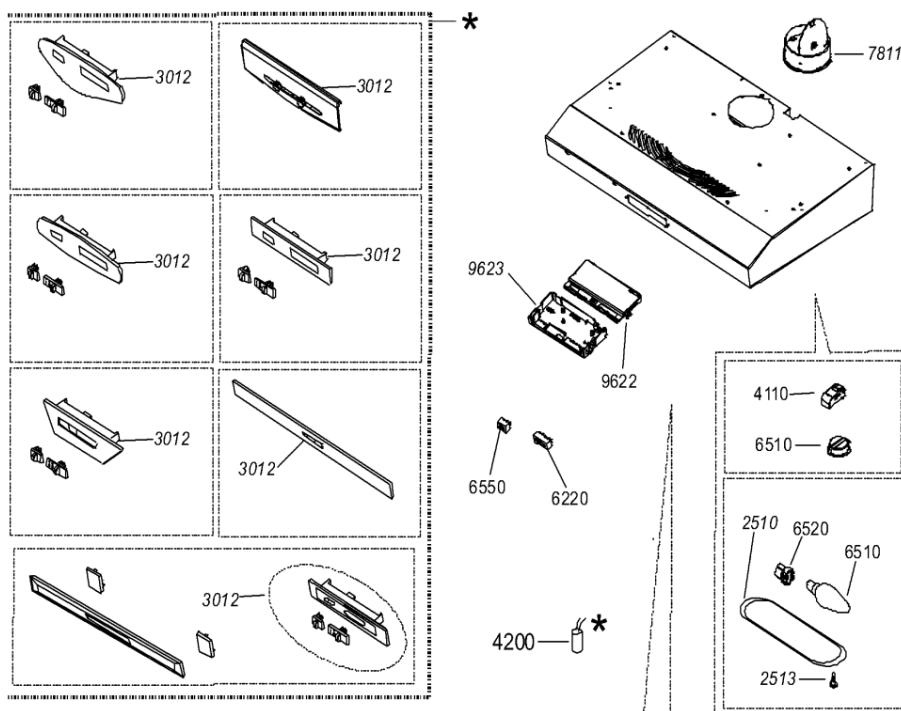

WHR84480

Tavole

* Accessory

1759