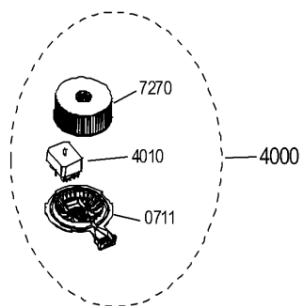

Whirlpool

Sigla Modello:

AKR 423 WH

AKR 423 WH

Codice commerciale:

857842301010

857842301010

KitchenAid

Whirlpool

Hotpoint

Bauknecht

i INDESIT

LA PRESENTE DOCUMENTAZIONE SI RIVOLGE SOLO A TECNICI QUALIFICATI CHE SONO A CONOSCENZA DELLE RISPETTIVE NORME DI SICUREZZA. SOGGETTA A MODIFICHE

WHR84480

Tavole

* Accessory

1759

WHR84480

Lista

Ricambi

Rif.	Cod.Ricam	Dal S/N	Al S/N	Sostituto	Descrizione	Notizia	Codice
251 0	481246678422 (C00330976)			1 x 482000008706 (C00333824)	plafoniera (coprilampada)		
251 3	481949268622 (C00316817)				clip fissaggio		
301 2	481245350255 (C00404135)				pannello bianco		
400 0	481231039052 (C00327661)				motore		
622 0	481927618053 (C00311953)				interruttore motore		
651 0	481213418051 (C00311668)			1 x 484000008834 (C00385576)	lampada 40w		
652 0	481225518294 (C00311796)			1 x C00135455 (482000029282)	portalampada		
655 0	481927618054 (C00312233)			1 x C00135642 (482000029294)	interruttore luce		
741 0	481244048419 (C00403385)				convogliatore		
741 1	481244138006 (C00331031)				deflettore		
741 4	481222708011 (C00327091)				deflettore manopola		
762 0	481248048136 (C00345793)				filtro grassi metallico		
762 1	481249148025 (C00345811)				molla fissaggio filtro grassi		
763 0	481248058316 (C00320151)				griglia		
763 2	481953538139 (C00315136)				chiusura a gancio		
765 0	481249038011 (C00345810)				filtro carbone		

781 1	481253029274 (C00332432)	1 x C00095227 (482000028073)	flangia d125mm
962 2	481246228525 (C00330506)	1 x C00095240 (488000095240)	coperchio scatola comp.elettrici
962 3	481246228554 (C00319373)	1 x C00095239 (488000095239)	scatola compon. elettrici
999	C00719021		caratt. tecniche whp
999	C00719022		schema cablaggio whp
999	C00719023		schizzo quotato whp