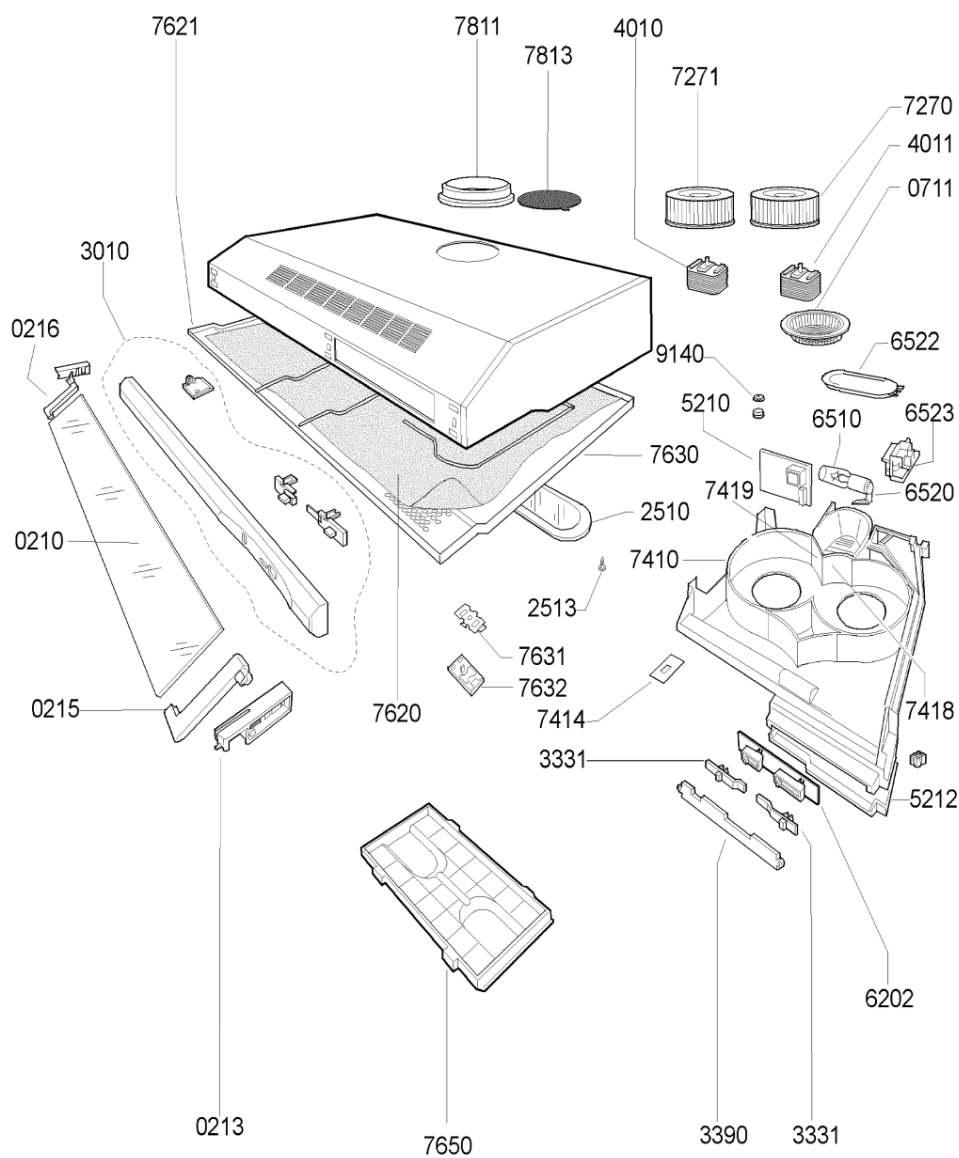

# Whirlpool

Sigla Modello:

**AKR 424 NB    COOKERHOODS    WP**  
**AKR 424 NB**

Codice commerciale:

**857842429010**  
**857842429010**

**KitchenAid**

Whirlpool

Hotpoint

**Bauknecht**

**i** **INDESIT**

WHR92582

Tavole

A1013

WHR92582

Lista

Ricambi