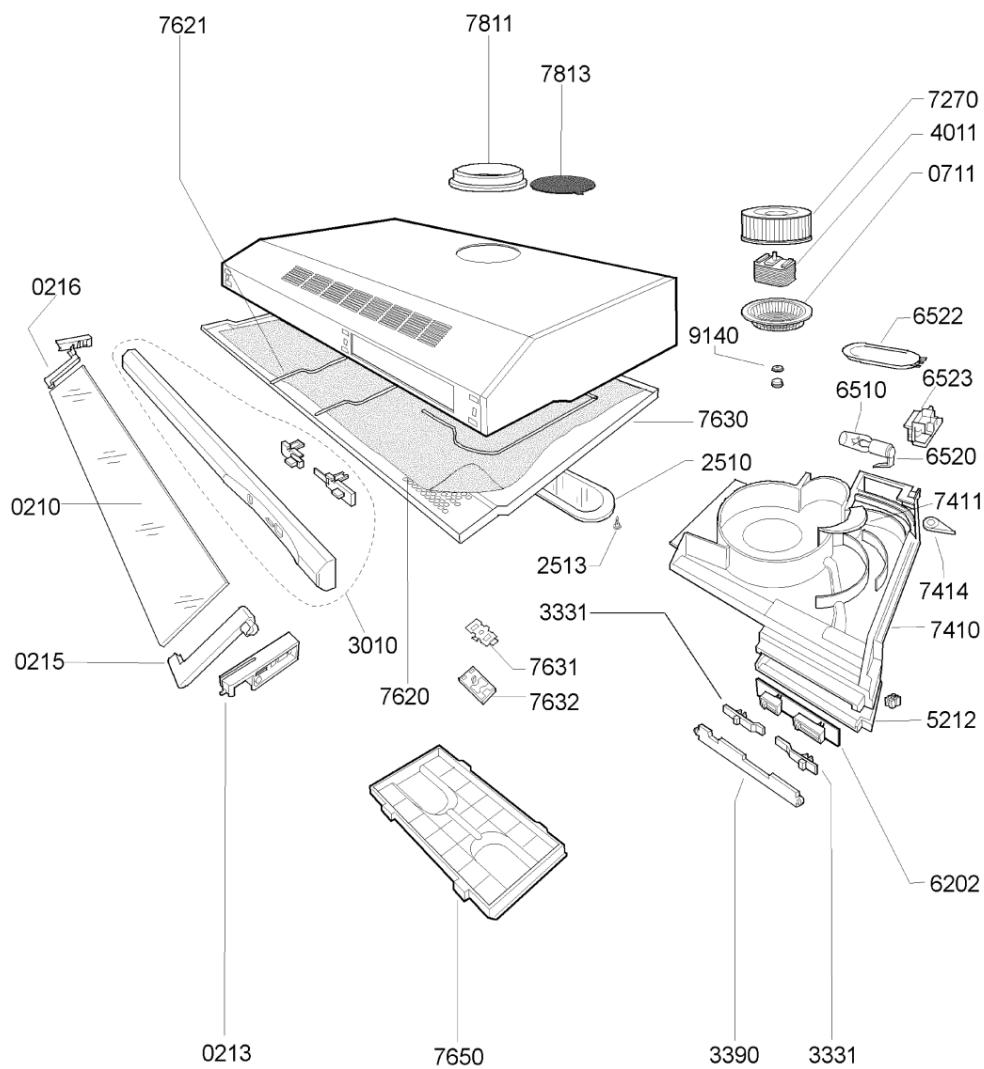

# Whirlpool

Sigla Modello:

**AKR 425 NB      COOKERHOODS      WP**  
**AKR 425 NB**

Codice commerciale:

**857842529020**  
**857842529020**

**KitchenAid**

Whirlpool

Hotpoint

**Bauknecht**

**i** **INDESIT**

WHR92583

Tavole

A0767

WHR92583

Lista

Ricambi