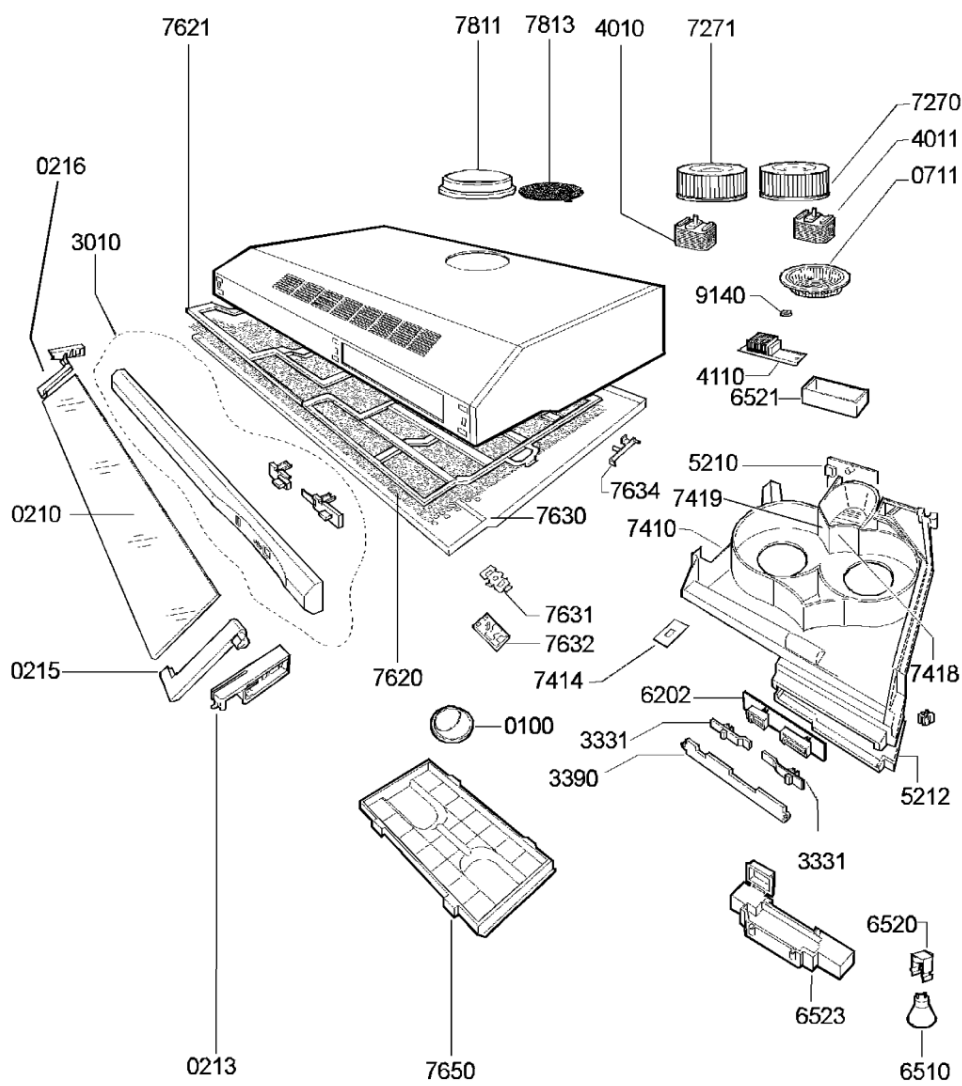

WHR84486

Tavole

A1252

WHR84486

Lista

Ricambi

Rif.	Cod.Ricam	Dal S/N	Al S/N	Sostituto	Descrizione	Notizia	Codice
010 0	481245948066 (C00636087)			1 x C00090462 (482000027817)	cornice		
021 0	481944268347 (C00337272)				schermo vapori in vetro		
021 3	481952018031 (C00481335)				squadretta veletta		
021 5	481240488018 (C00335792)			1 x C00386035	supporto dx schermo vapori nero		
021 6	481240488019 (C00335819)			1 x C00386034	supporto sx schermo vapori nero		
071 1	481940479315 (C00335813)				supporto motore		
301 0	481245319584 (C00480936)				mascherina		
333 1	481946238771 (C00373312)			1 x C00090439 (482000027812)	cursore intern motore/luci		
339 0	C00090440 (481940479316)				supporto scorrevole		
401 0	481936158281 (C00582850)				motore		
401 1	481936158279 (C00341677)				motore dx		
411 0	481914868093 (C00380629)			1 x C00134801 (482000029273)	trasformatore		
521 0	481921478564 (C00555714)			1 x C00090456 (481921478554)	modulo elect.		
521 2	C00090434 (481946288094)				copperchio imp. elettrico		
620 2	C00090450 (481921478553)				basetta		
651 0	481913428043 (C00490296)				lampada alogena		