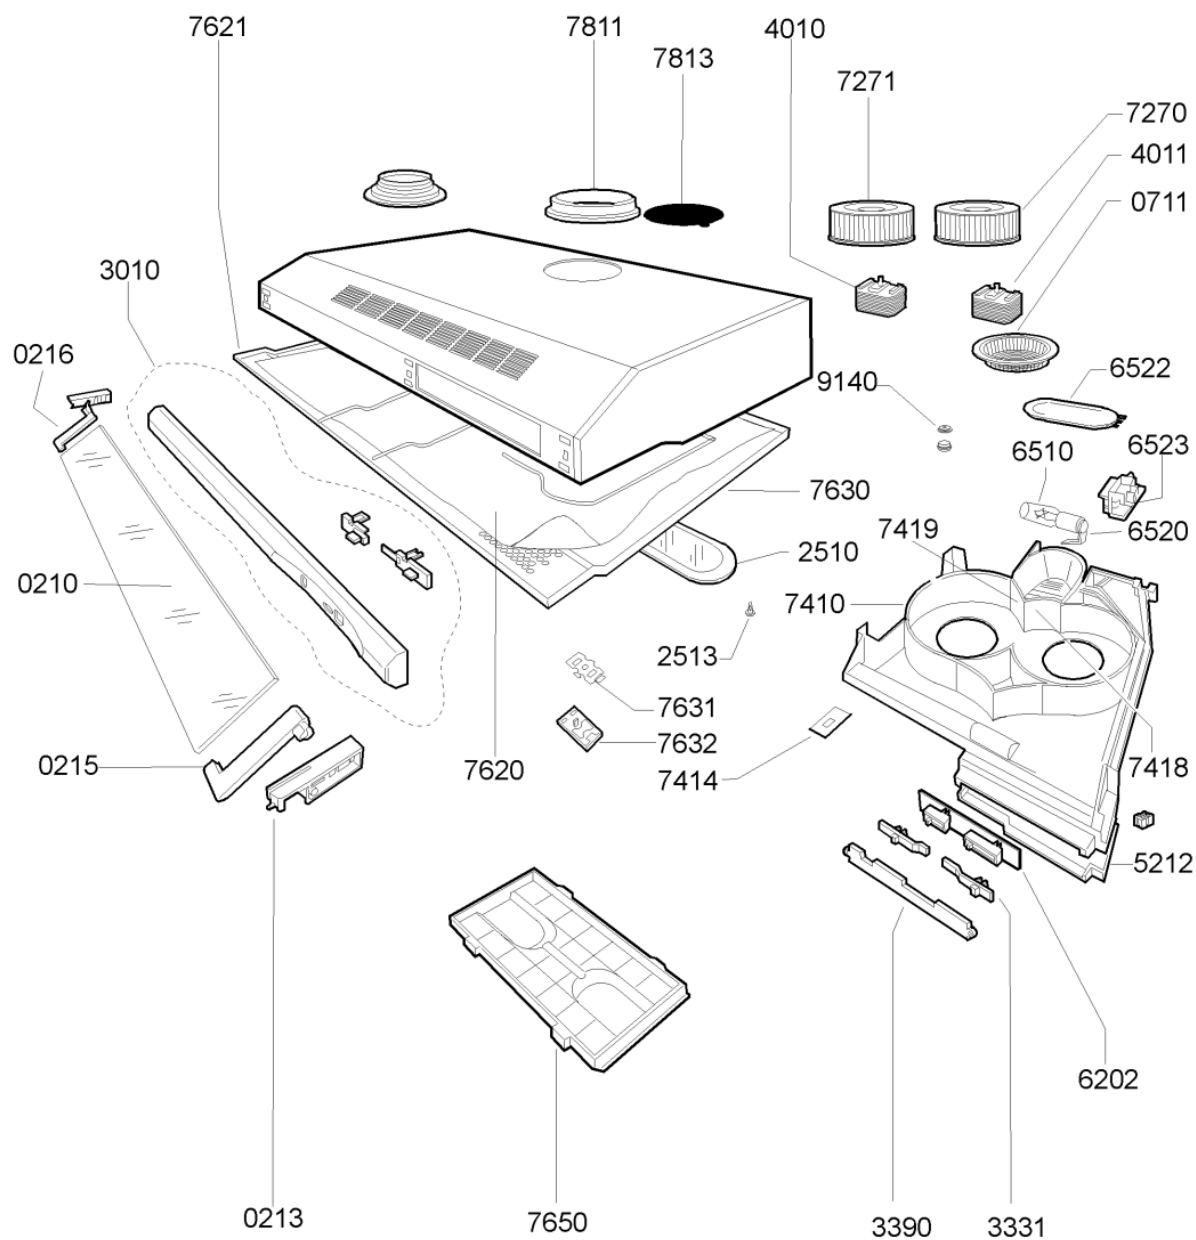

Hotpoint

Bauknecht

i INDESIT

LA PRESENTE DOCUMENTAZIONE SI RIVOLGE SOLO A TECNICI QUALIFICATI CHE SONO A CONOSCENZA DELLE RISPETTIVE NORME DI SICUREZZA. SOGGETTA A MODIFICHE

WHR32058

Tavole

A0797A

WHR32058

652 2	481946049765 (C00317346)		riflettore lampada
652 3	481925518243 (C00492212)		supporto portalampada
727 0	481951528274 (C00341044)		ventola dx (r.o.)
727 1	481951528278 (C00135452)		ventola sx (r.a.)
741 0	481944278411 (C00090426)		convogliatore
741 4	C00090438 (481941129571)		tasto deflettore
741 8	C00090442 (481944278408)		deflettore sx
741 9	C00090441 (481944278409)		deflettore dx
762 0	481948048221 (C00340942)	1 x 484000008526 (C00380031)	filter grease f i g uk nd sp
762 1	481940478974 (C00335922)		supporto filtro grassi
763 0	481245858158 (C00386042)		griglia nera 60cm
763 1	481940449894 (C00344341)		piastrina inter fissaggio griglia
763 2	481953528019 (C00621727)		tasto griglia
765 0	481948048316 (C00525416)		filtro carbone
781 1	481946279975 (C00333103)	1 x C00302093 (488000302093)	flangia d.120mm
781 3	481946279992 (C00338367)		tappo d.120mm
914 0	481950518246 (C00333239)	1 x 481250518391 (C00332174)	dado ventola
999	C00798309		caratt. tecniche whp
999	C00798310		schema funzionale whp