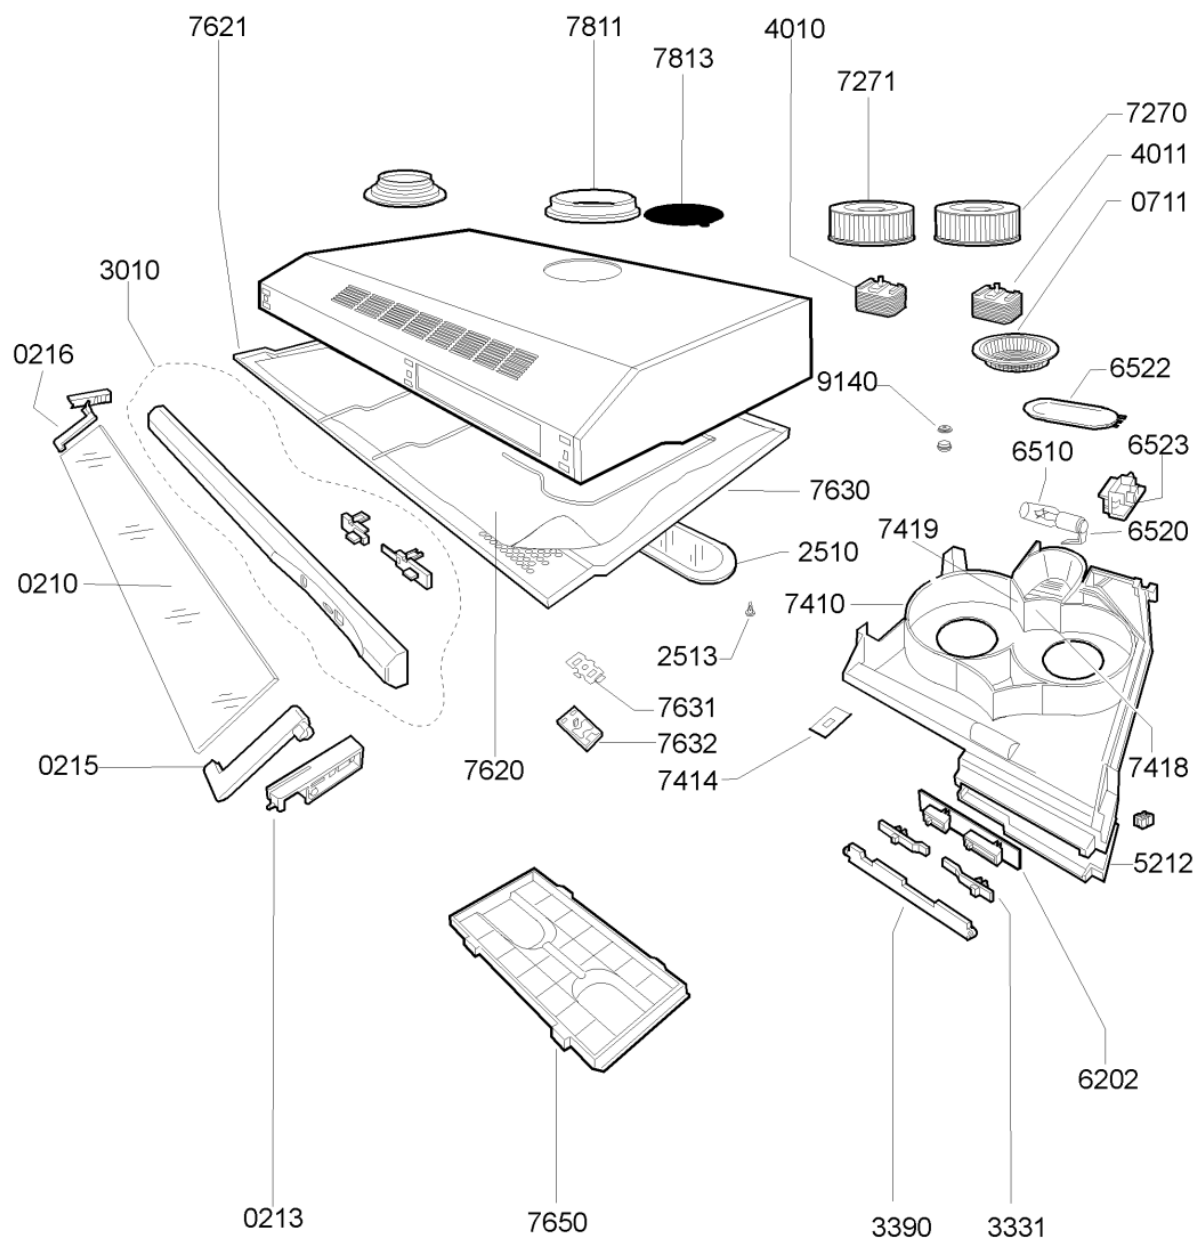

# Whirlpool

Sigla Modello:

**AKR 428 WH      COOKERHOODS      WP**  
**AKR 428 WH**

Codice commerciale:

**857842801010**  
**857842801010**

**KitchenAid**

Whirlpool

Hotpoint

**Bauknecht**

**i** **INDESIT**

WHR32058

Tavole

A0797A

WHR32058

Lista

Ricambi

652 2	481946049765 (C00317346)		riflettore lampada
652 3	481925518243 (C00492212)		supporto portalampada
727 0	481248058304 (C00345799)	1 x C00098573 (482000078579)	ventola senso orario
727 1	481951528279 (C00333262)		ventola senso antiorario
741 0	480122100374 (C00391880)		convogliatore
741 4	C00090438 (481941129571)		tasto deflettore
741 8	C00090442 (481944278408)		deflettore sx
741 9	C00090441 (481944278409)		deflettore dx
762 0	481948048221 (C00340942)	1 x 484000008526 (C00380031)	filter grease f i g uk nd sp
762 1	481940478974 (C00335922)		supporto filtro grassi
763 0	481245858157 (C00340245)		griglia bianca cm.60
763 1	481940449894 (C00344341)		piastrina inter fissaggio griglia
763 2	480122100267 (C00340915)		fissaggio
765 0	481248048176 (C00405203)	1 x 484000008578 (C00380119)	filtro carbone
781 1	481946279975 (C00333103)	1 x C00302093 (488000302093)	flangia d.120mm
781 3	481946279992 (C00338367)		tappo d.120mm
999	C00559880		schema cablaggio whp