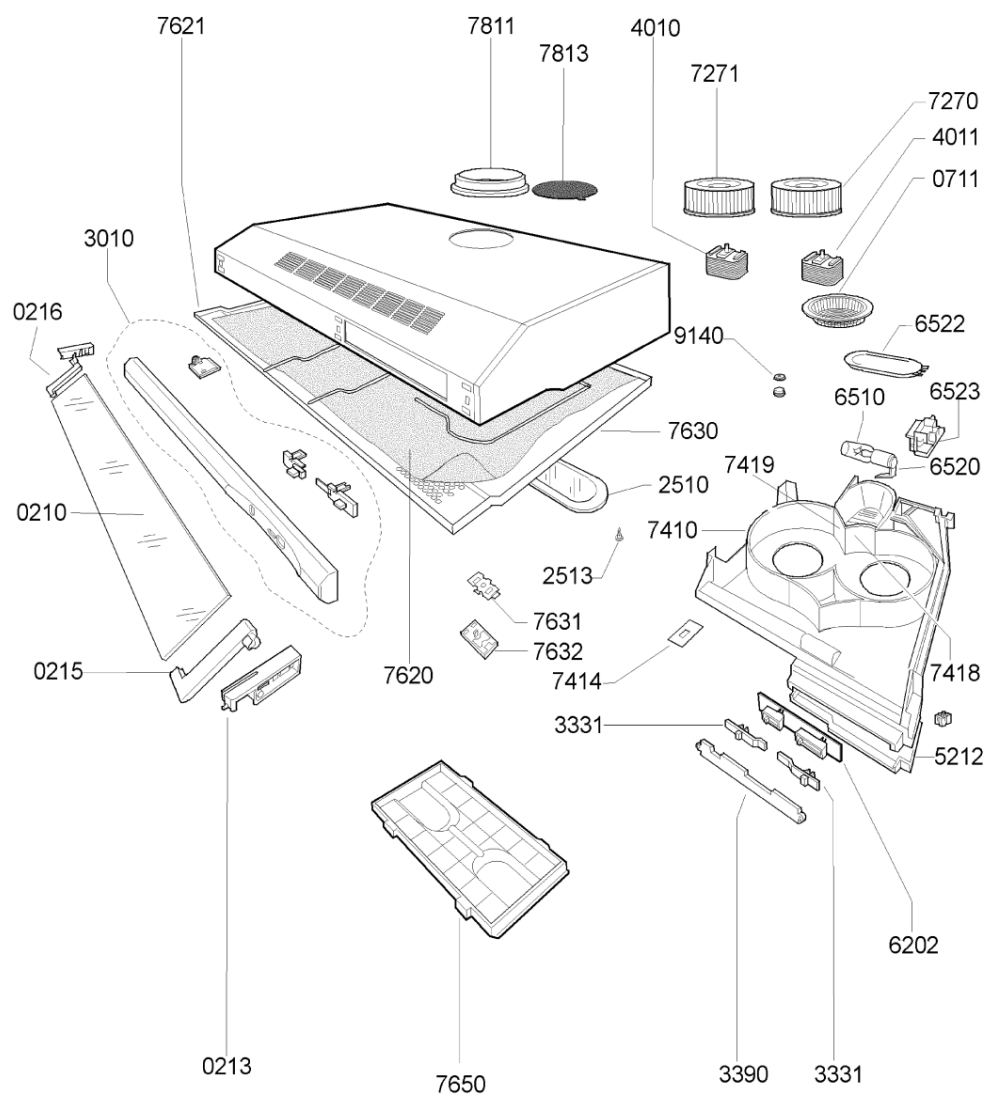

Whirlpool

Hotpoint

Bauknecht

i INDESIT

LA PRESENTE DOCUMENTAZIONE SI RIVOLGE SOLO A TECNICI QUALIFICATI CHE SONO A CONOSCENZA DELLE RISPETTIVE NORME DI SICUREZZA. SOGGETTA A MODIFICHE

WHR32059

Tavole

A0797A

652 2	481946049765 (C00317346)		riflettore lampada
652 3	481925518243 (C00492212)		supporto portalampada
727 0	481951528274 (C00341044)		ventola dx (r.o.)
727 1	481951528278 (C00135452)		ventola sx (r.a.)
741 0	481944278411 (C00090426)		convogliatore
741 4	C00090438 (481941129571)		tasto deflettore
741 8	C00090442 (481944278408)		deflettore sx
741 9	C00090441 (481944278409)		deflettore dx
762 0	481948048221 (C00340942)	1 x 484000008526 (C00380031)	filter grease f i g uk nd sp
762 1	481940478974 (C00335922)		supporto filtro grassi
763 0	481245858159 (C00582746)		griglia
763 1	481940449894 (C00344341)		piastrina inter fissaggio griglia
763 2	481940118446 (C00621725)		manopola ester. fiss. griglia
765 0	481948048316 (C00525416)		filtro carbone
781 1	481946279975 (C00333103)	1 x C00302093 (488000302093)	flangia d.120mm
781 3	481946279992 (C00338367)		tappo d.120mm
914 0	481950518246 (C00333239)	1 x 481250518391 (C00332174)	dado ventola
999	C00692042		caratt. tecniche whp
999	C00692043		schema funzionale whp