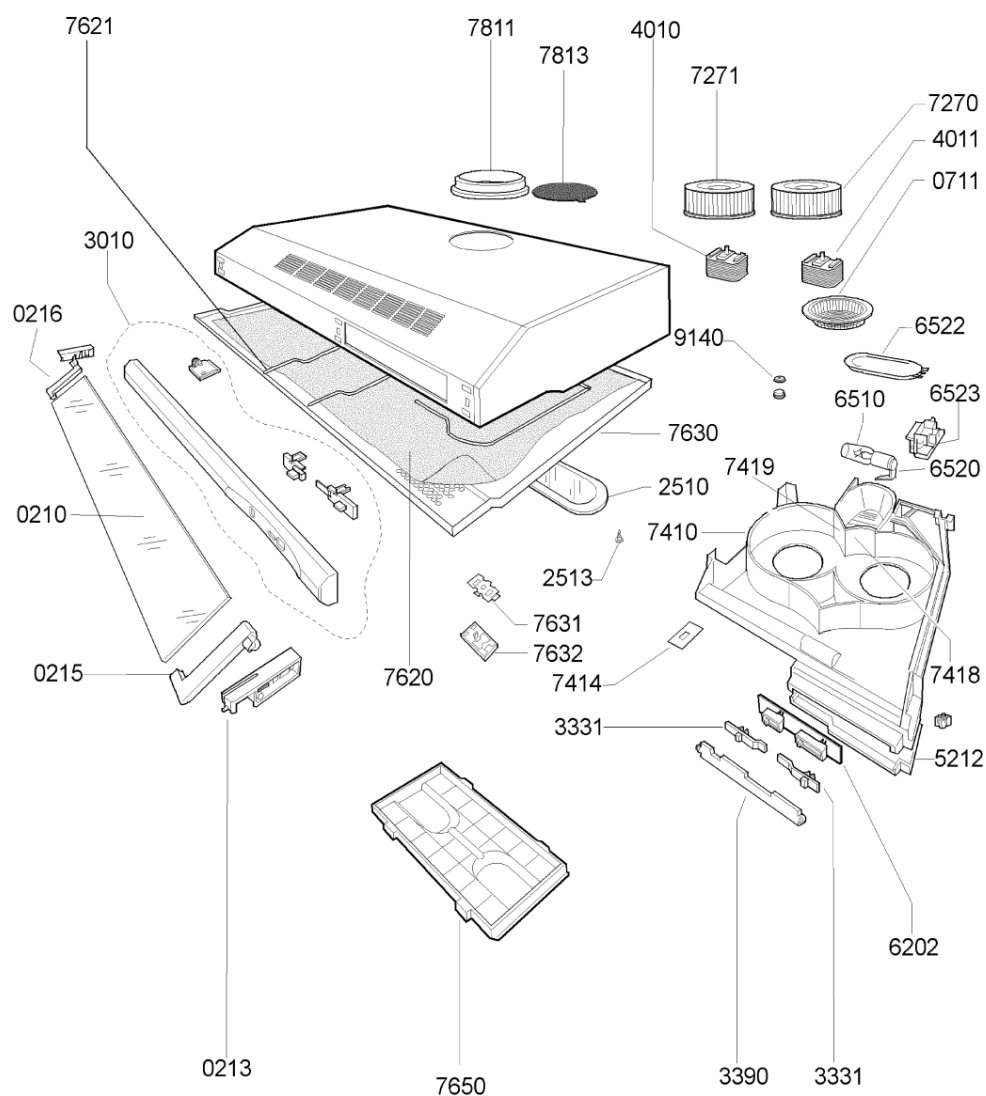

Whirlpool

Sigla Modello:

AKR 429 IX COOKERHOODS WP
AKR 429 IX

Codice commerciale:

857842929050
857842929050

KitchenAid

Whirlpool

Hotpoint

Bauknecht

i **INDESIT**

WHR32062

Tavole

A0797A

WHR32062

Lista

Ricambi