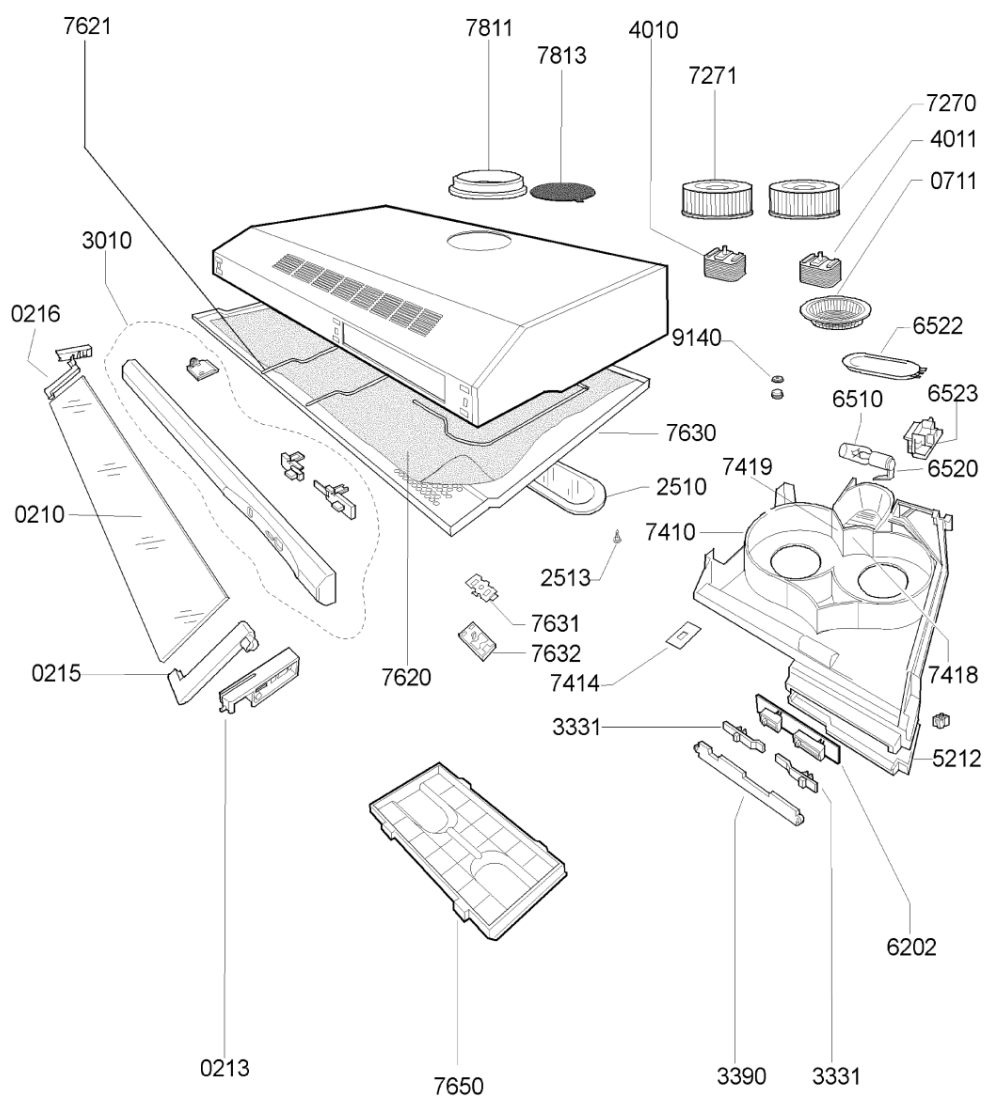

**857842929020**

**KitchenAid**

Whirlpool

Hotpoint

**Bauknecht**

**i** **INDESIT**

WHR84491

Tavole

652 2	481946049765 (C00317346)		riflettore lampada
652 3	481925518243 (C00492212)		supporto portalampada
727 0	481951528274 (C00341044)		ventola dx (r.o.)
727 1	481951528278 (C00135452)		ventola sx (r.a.)
741 0	481944278411 (C00090426)		convogliatore
741 4	C00090438 (481941129571)		tasto deflettore
741 8	C00090442 (481944278408)		deflettore sx
741 9	C00090441 (481944278409)		deflettore dx
762 0	481948048221 (C00340942)	1 x 484000008526 (C00380031)	filter grease f i g uk nd sp
762 1	481940478974 (C00335922)		supporto filtro grassi
763 0	481245858158 (C00386042)		griglia nera 60cm
763 1	481940449894 (C00344341)		piastrina inter fissaggio griglia
763 2	481953528019 (C00621727)		tasto griglia
765 0	481948048316 (C00525416)		filtro carbone
781 1	481946279975 (C00333103)	1 x C00302093 (488000302093)	flangia d.120mm
781 3	481946279992 (C00338367)		tappo d.120mm
914 0	481950518246 (C00333239)	1 x 481250518391 (C00332174)	dado ventola
999	C00719056		caratt. tecniche whp
999	C00719057		schema funzionale whp