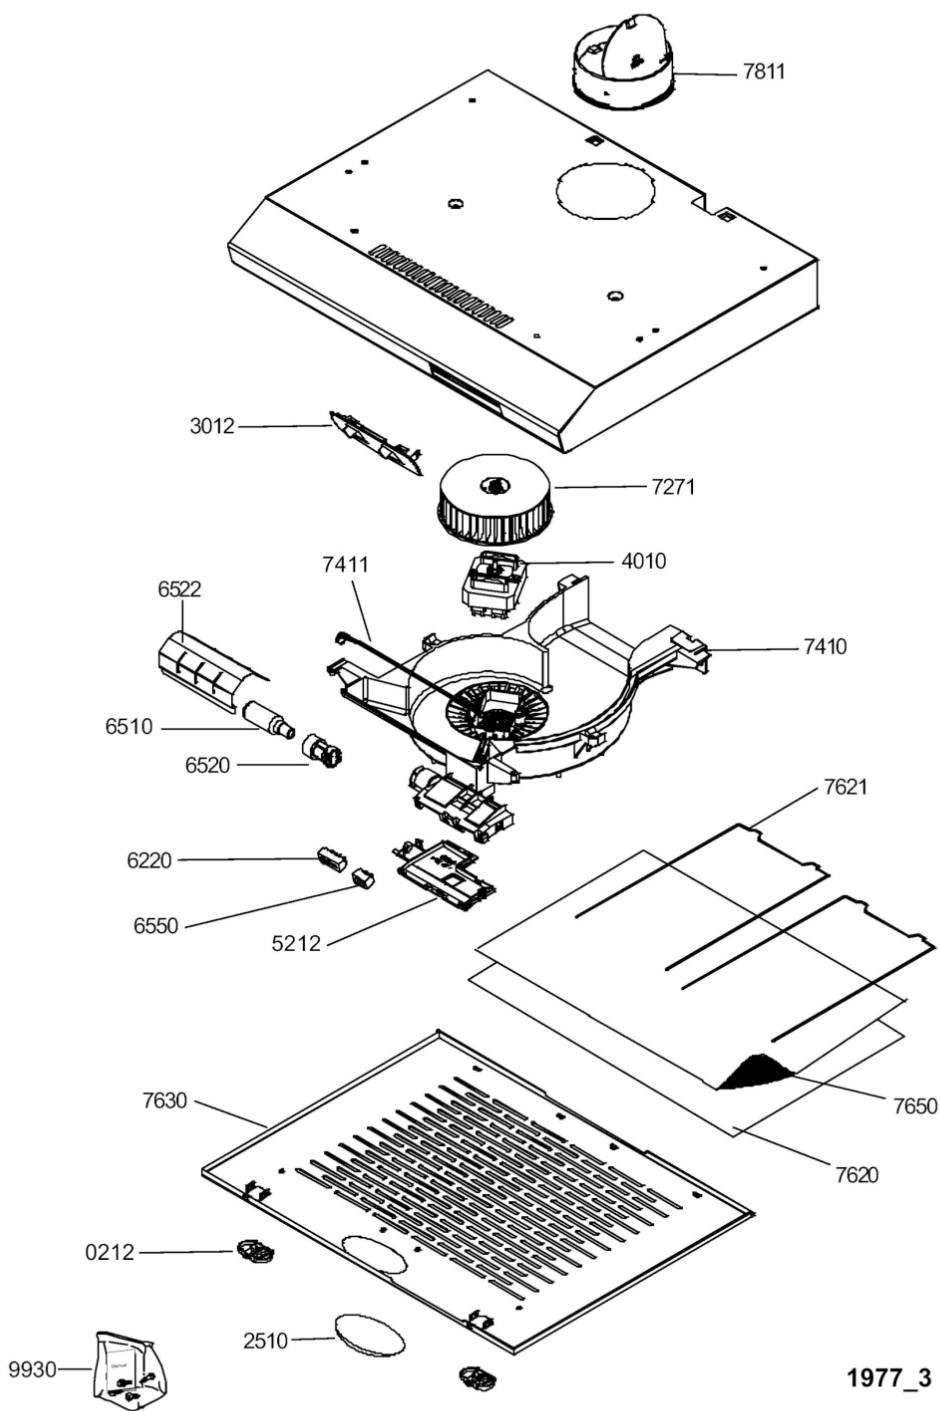

Whirlpool

Sigla Modello:

AKR 432 ME

AKR 432 ME

Codice commerciale:

857843201020

857843201020

KitchenAid

Whirlpool

Hotpoint

Bauknecht

i INDESIT

LA PRESENTE DOCUMENTAZIONE SI RIVOLGE SOLO A TECNICI QUALIFICATI CHE SONO A CONOSCENZA DELLE RISPETTIVE NORME DI SICUREZZA. SOGGETTA A MODIFICHE

WHR20135

Tavole

1977_3

WHR20135

Lista

Ricambi

Rif.	Cod.Ricam	Dal S/N	Al S/N	Sostituto	Descrizione	Notizia	Codice
0212	481953538139 (C00315136)				chiusura a gancio		
2510	482000008997 (C00316875)			1 x C00142217 (482000029618)	coprilampada		
3012	481245310974 (C00379163)				mascherina		
4010	481236158512 (C00341696)			1 x C00298676	motore		
5212	481246229407 (C00313914)				coperchio		
6220	481927618053 (C00311953)				interruttore motore		
6510	482000008069 (C00314582)			1 x C00533367 (488000533367)	lampada 28w		
6520	481225528008 (C00311279)				portalampada		
6522	481246229406 (C00319433)			1 x C00298679 (488000298679)	coperchio		
6550	481927618054 (C00312233)			1 x C00135642 (482000029294)	interruttore luce		
7271	481251548065 (C00341055)				ventola		
7410	480122101852 (C00343143)			1 x C00298681 (488000298681)	convogliatore		
7411	481244269771 (C00317562)				deflettore		
7620	481248048214 (C00298684)				filtro metal		
7621	481248058319 (C00340992)			1 x C00098426 (488000098426)	molla fissaggio filtro grassi		
7630	481245858555 (C00340247)				griglia		

7650	481248048215 (C00382470)	1 x 481248048209 (C00342781)	filtro carbone
7811	481253029274 (C00332432)	1 x C00095227 (482000028073)	flangia d125mm
9930	482000010581 (C00412133)		kit montaggio
999	C00559855		schema cablaggio whp