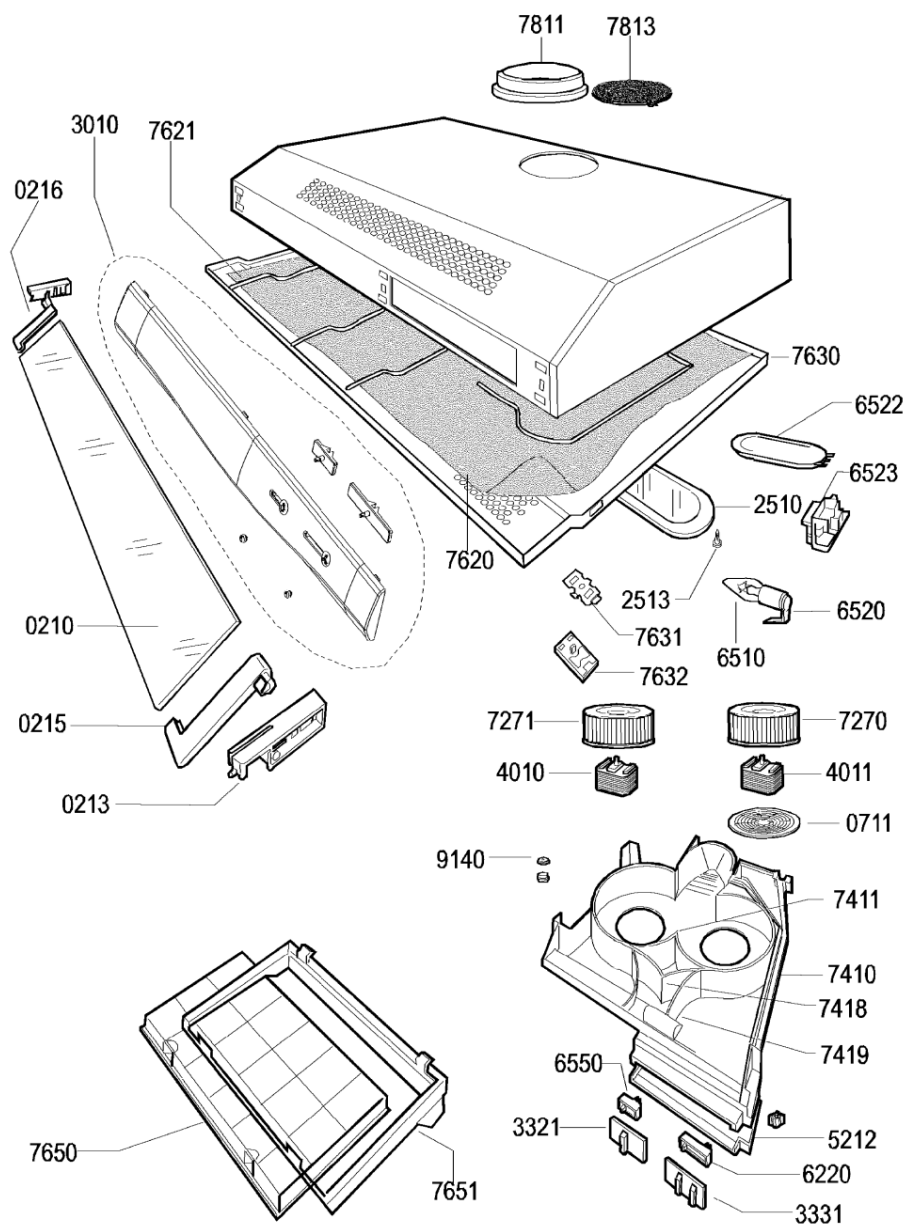

Whirlpool

Sigla Modello:

AKR 435 AV COOKERHOODS WP
AKR 435 AV

Codice commerciale:

857843529000
857843529000

KitchenAid

Whirlpool

Hotpoint

Bauknecht

i **INDESIT**

WHR84495

Tavole

A0420

WHR84495

Lista

Ricambi