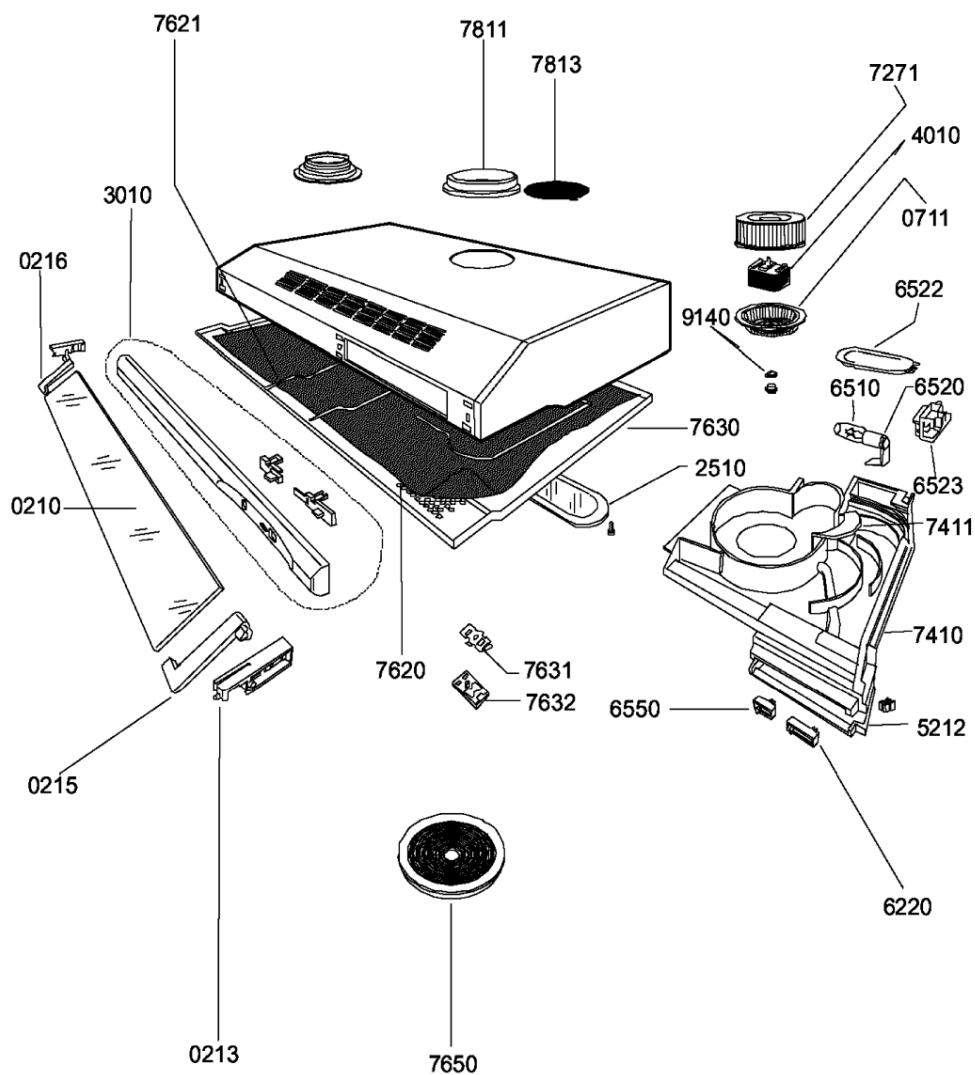

WHR84499

Tavole

A1420