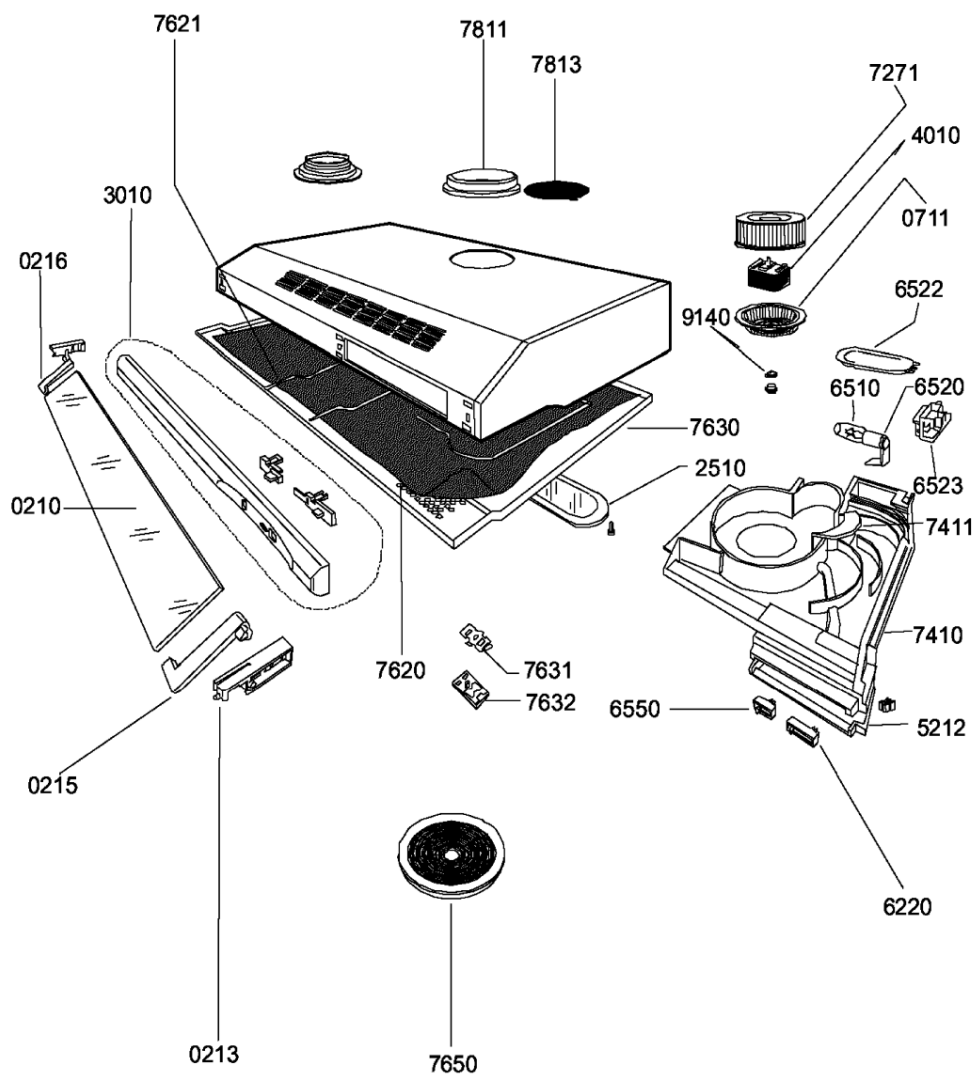

# Whirlpool

Sigla Modello:

**AKR 436 WH      COOKERHOODS      WP**  
**AKR 436 WH**

Codice commerciale:

**857843629000**  
**857843629000**

**KitchenAid**

Whirlpool

Hotpoint

**Bauknecht**

**i** **INDESIT**

WHR84497

Tavole

A1420

WHR84497

Lista

Ricambi

741 0	481244269237 (C00636329)		convogliatore
741 1	481944268741 (C00342201)		deflettore
762 0	481948048244 (C00378098)		filtro grassi metallico
762 1	C00090432 (481940478983)		reggi filtro
763 0	481245858157 (C00340245)		griglia bianca cm.60
763 1	481940449894 (C00344341)		piastrina inter fissaggio griglia
763 2	481940118447 (C00344557)	1 x 480122100267 (C00340915)	griglia regolatore aria
765 0	481948048319 (C00342132)		filtro
781 1	481946279981 (C00333104)		flangia d.120mm
781 3	481946279992 (C00338367)		tappo d.120mm
914 0	481250518391 (C00332174)		dado fissaggio motore
999	C00719086		caratt. tecniche whp
999	C00719087		schema funzionale whp
999	C00719088		schema cablaggio whp
999	C00719089		schizzo quotato whp