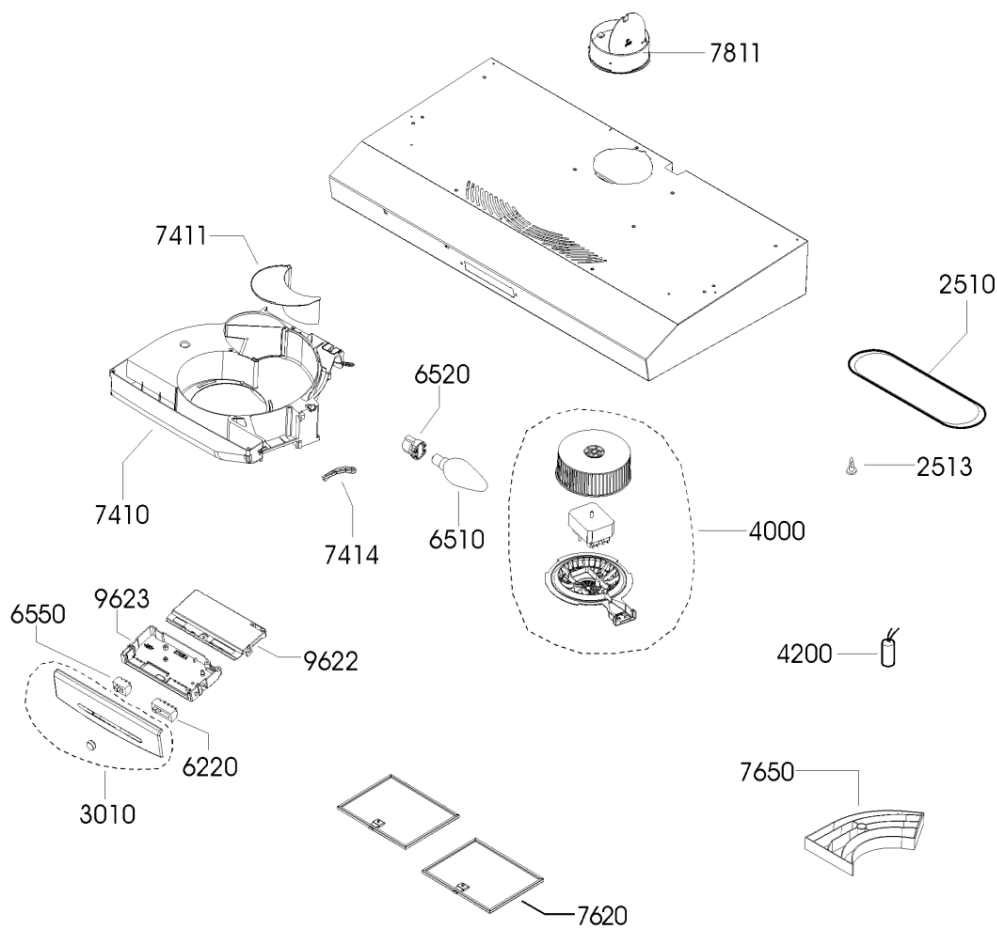

# Whirlpool

Sigla Modello:

**AKR 437 IX      COOKERHOODS      WP**  
**AKR 437 IX**

Codice commerciale:

**857843710000**  
**857843710000**

**KitchenAid**

Whirlpool

Hotpoint

**Bauknecht**

**i** **INDESIT**

WHR92587

Tavole

A1538A

WHR92587

Lista

Ricambi