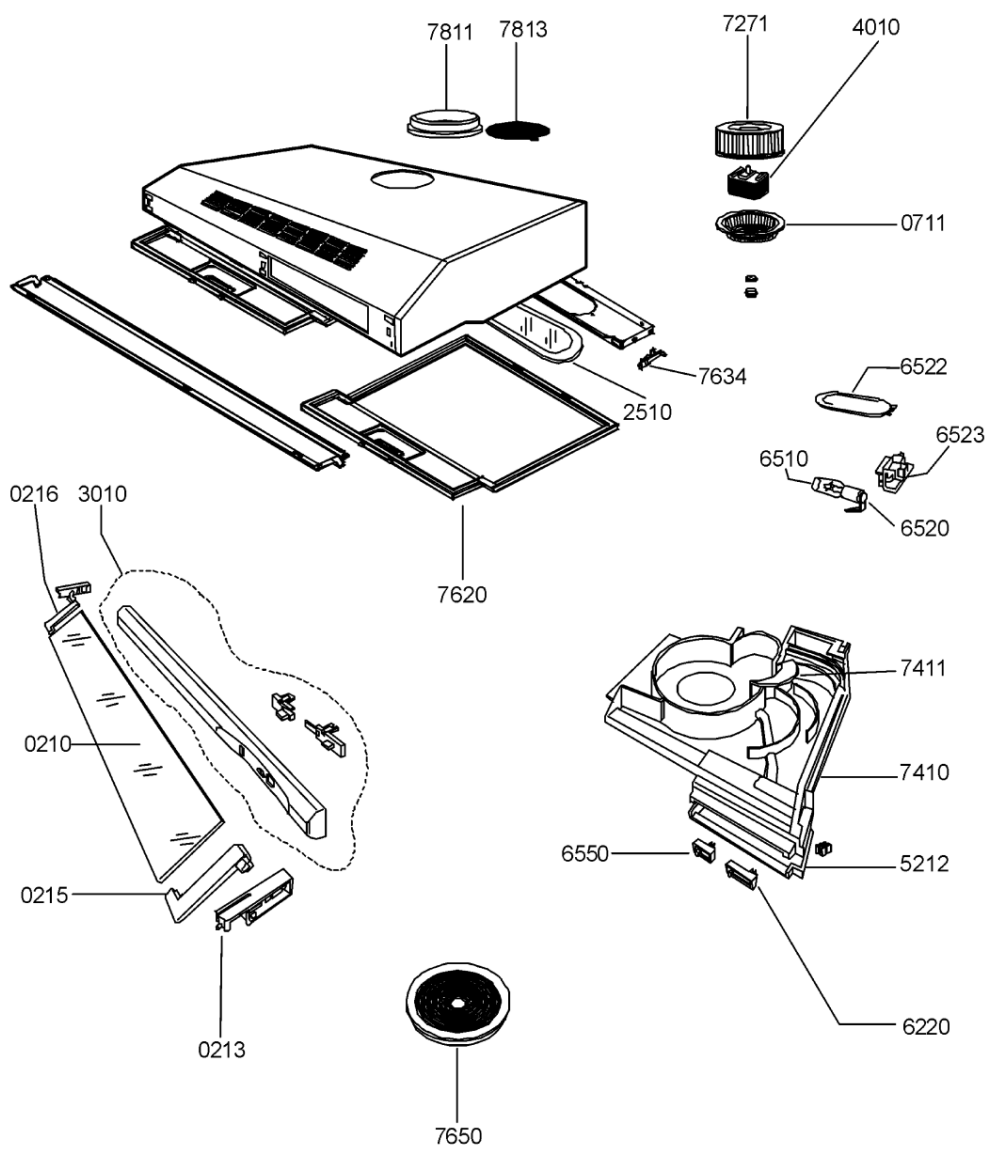

Whirlpool

Sigla Modello:

AKR 438 NB COOKERHOODS WP
AKR 438 NB

Codice commerciale:

857843801010
857843801010

KitchenAid

Whirlpool

Hotpoint

Bauknecht

i **INDESIT**

WHR32067

Tavole

1631

WHR32067

Lista

Ricambi

| | | |
|-------|-----------------------------|---------------------------|
| 741 0 | 481244269464 (C00482981) | convogliatore |
| 741 1 | 481944268741 (C00342201) | deflettore |
| 762 0 | 481248058334 (C00373562) | filtro metal |
| 763 4 | C00308019 (481241738026) | griglia destro + sinistro |
| 765 0 | 481948048319 (C00342132) | filtro |
| 781 1 | 481946279981 (C00333104) | flangia d.120mm |
| 781 3 | 481946279992 (C00338367) | tappo d.120mm |
| 999 | C00719101 | caratt. tecniche whp |
| 999 | C00719102 | schema funzionale whp |
| 999 | C00579557 | schema cablaggio whp |
| 999 | C00719103 | schizzo quotato whp |