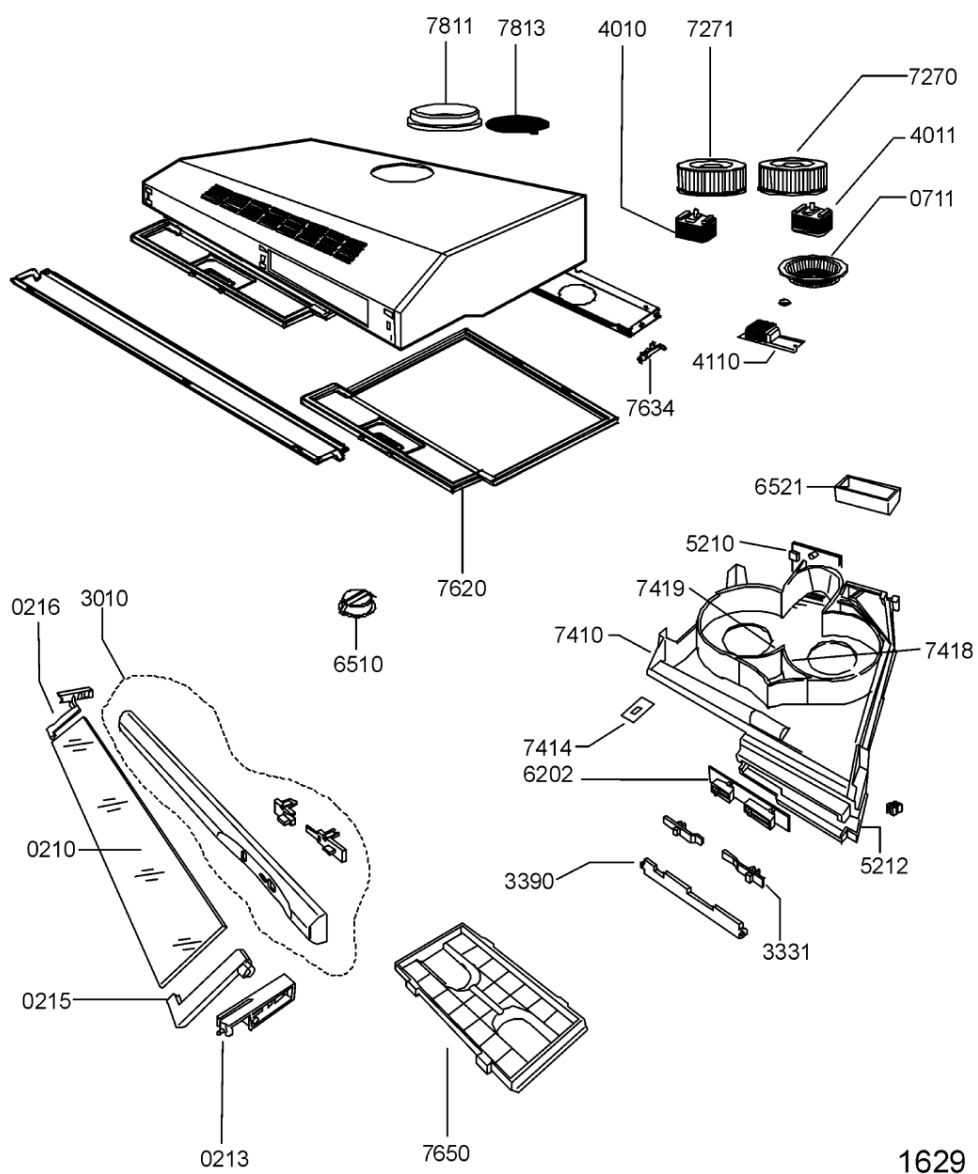

Whirlpool

Hotpoint

Bauknecht

i INDESIT

LA PRESENTE DOCUMENTAZIONE SI RIVOLGE SOLO A TECNICI QUALIFICATI CHE SONO A CONOSCENZA DELLE RISPETTIVE NORME DI SICUREZZA. SOGGETTA A MODIFICHE

WHR76079

Tavole

1629

727 0	481951528274 (C00341044)		ventola dx (r.o.)
727 1	481951528278 (C00135452)		ventola sx (r.a.)
741 0	481944278411 (C00090426)		convogliatore
741 4	C00090438 (481941129571)		tasto deflettore
741 8	C00090442 (481944278408)		deflettore sx
741 9	C00090441 (481944278409)		deflettore dx
762 0	481248058334 (C00373562)		filtro metal
763 4	C00308019 (481241738026)		griglia destro + sinistro
765 0	481249038004 (C00604077)		filtro carbone amh 520
781 1	481946279975 (C00333103)	1 x C00302093 (488000302093)	flangia d.120mm
781 3	481946279992 (C00338367)		tappo d.120mm
999	C00701826		caratt. tecniche whp
999	C00610947		schema cablaggio whp
999	C00701827		schizzo quotato whp