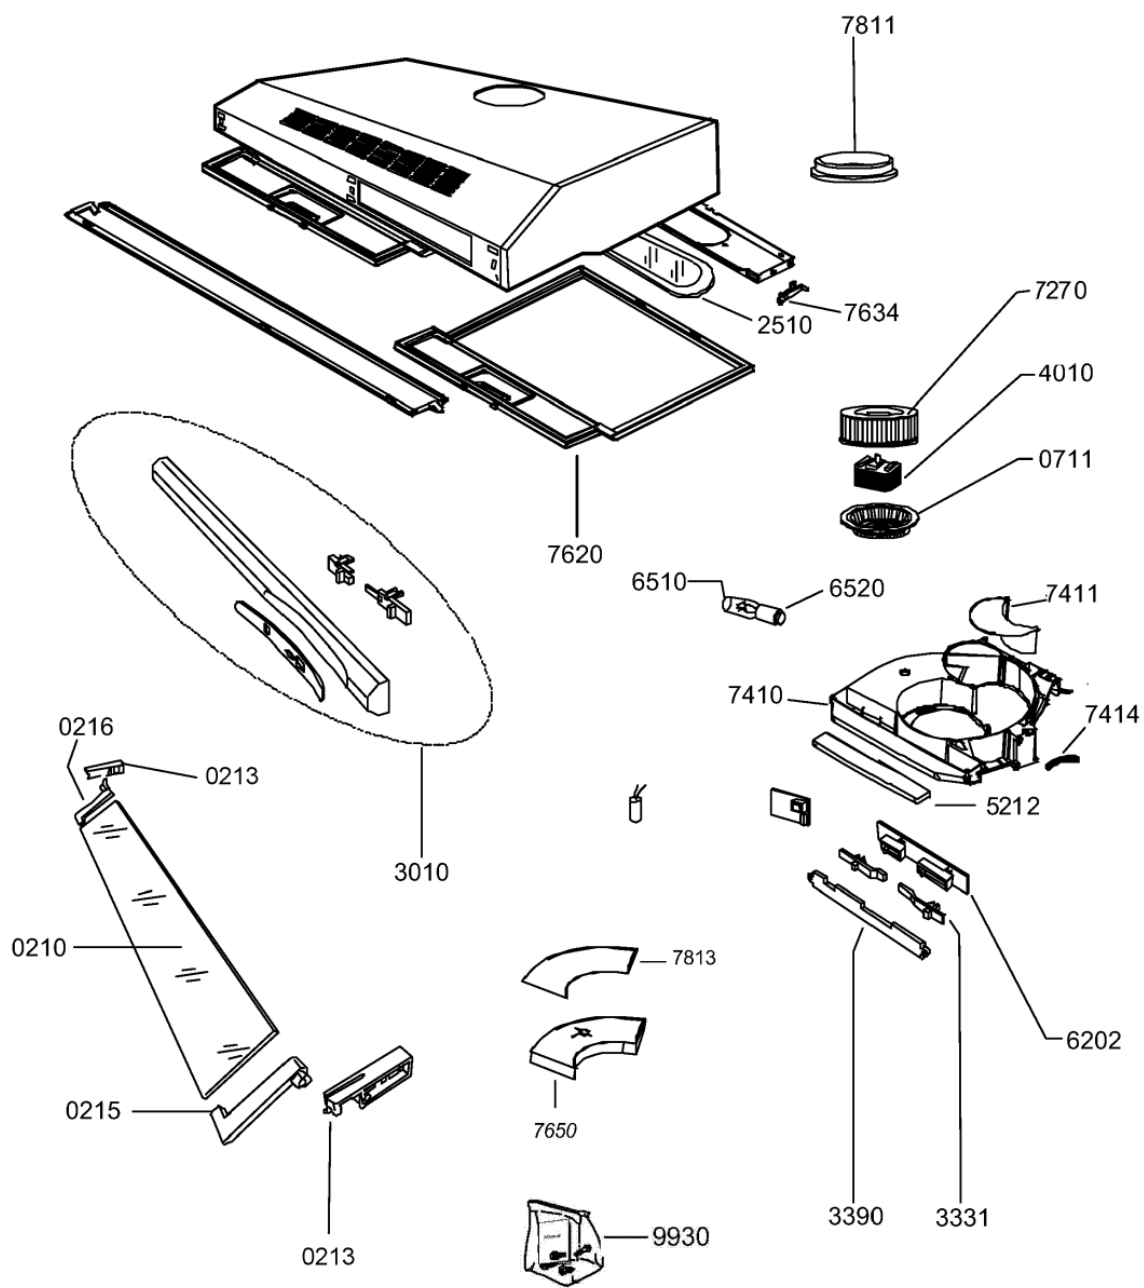

Whirlpool

Hotpoint

**Bauknecht**

**i** INDESIT

LA PRESENTE DOCUMENTAZIONE SI RIVOLGE SOLO A TECNICI QUALIFICATI CHE SONO A CONOSCENZA DELLE RISPETTIVE NORME DI SICUREZZA. SOGGETTA A MODIFICHE

WHR32068

Tavole

7411	481244138006 (C00331031)		deflettore
7414	481222708011 (C00327091)		deflettore manopola
7620	481248058334 (C00373562)		filtro metal
7634	C00308019 (481241738026)		griglia destro + sinistro
7650	481281718533 (C00332764)	1 x 484000008582 (C00379991)	filtro carbone
7811	481253029274 (C00332432)	1 x C00095227 (482000028073)	flangia d125mm
7813	481244269521 (C00308022)		coperchio filtro carbone
9930	480122101296 (C00392613)		kit montaggio
999	C00579560		schema cablaggio whp