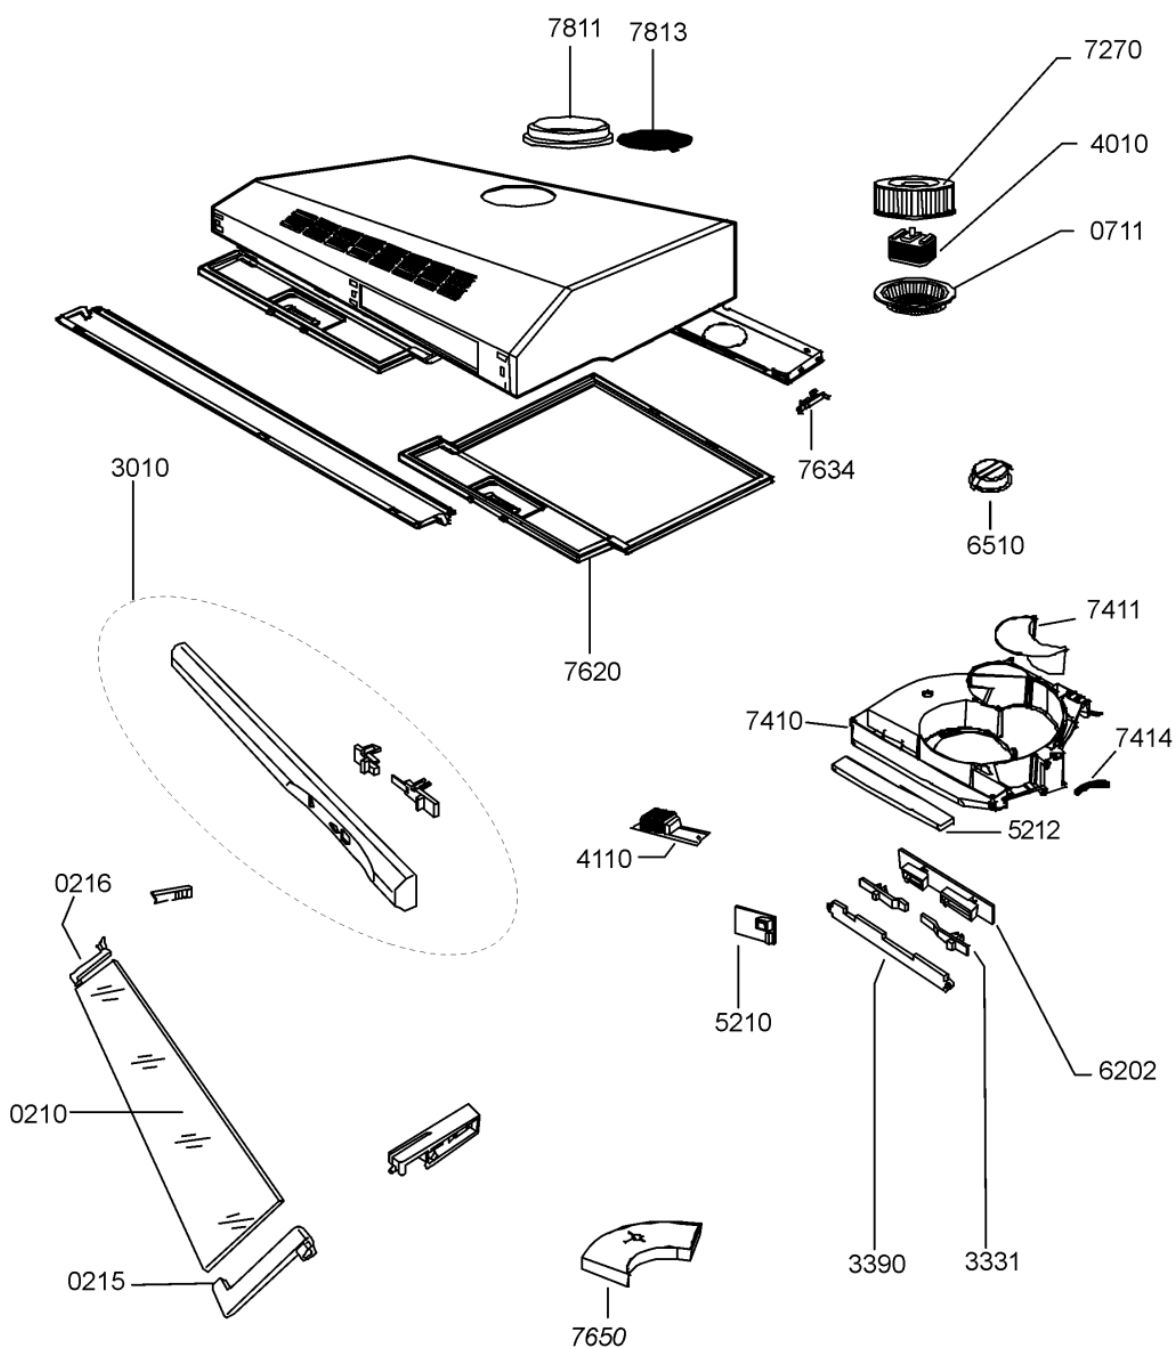

Whirlpool

Hotpoint

**Bauknecht**

**i** INDESIT

LA PRESENTE DOCUMENTAZIONE SI RIVOLGE SOLO A TECNICI QUALIFICATI CHE SONO A CONOSCENZA DELLE RISPETTIVE NORME DI SICUREZZA. SOGGETTA A MODIFICHE

WHR32072

Tavole

741 4	481222708011 (C00327091)		deflettore manopola
762 0	481248058334 (C00373562)		filtro metal
763 4	C00308019 (481241738026)		griglia destro + sinistro
765 0	481249038011 (C00345810)		filtro carbone
781 1	481253029274 (C00332432)	1 x C00095227 (482000028073)	flangia d125mm
999	C00579569		schema cablaggio whp