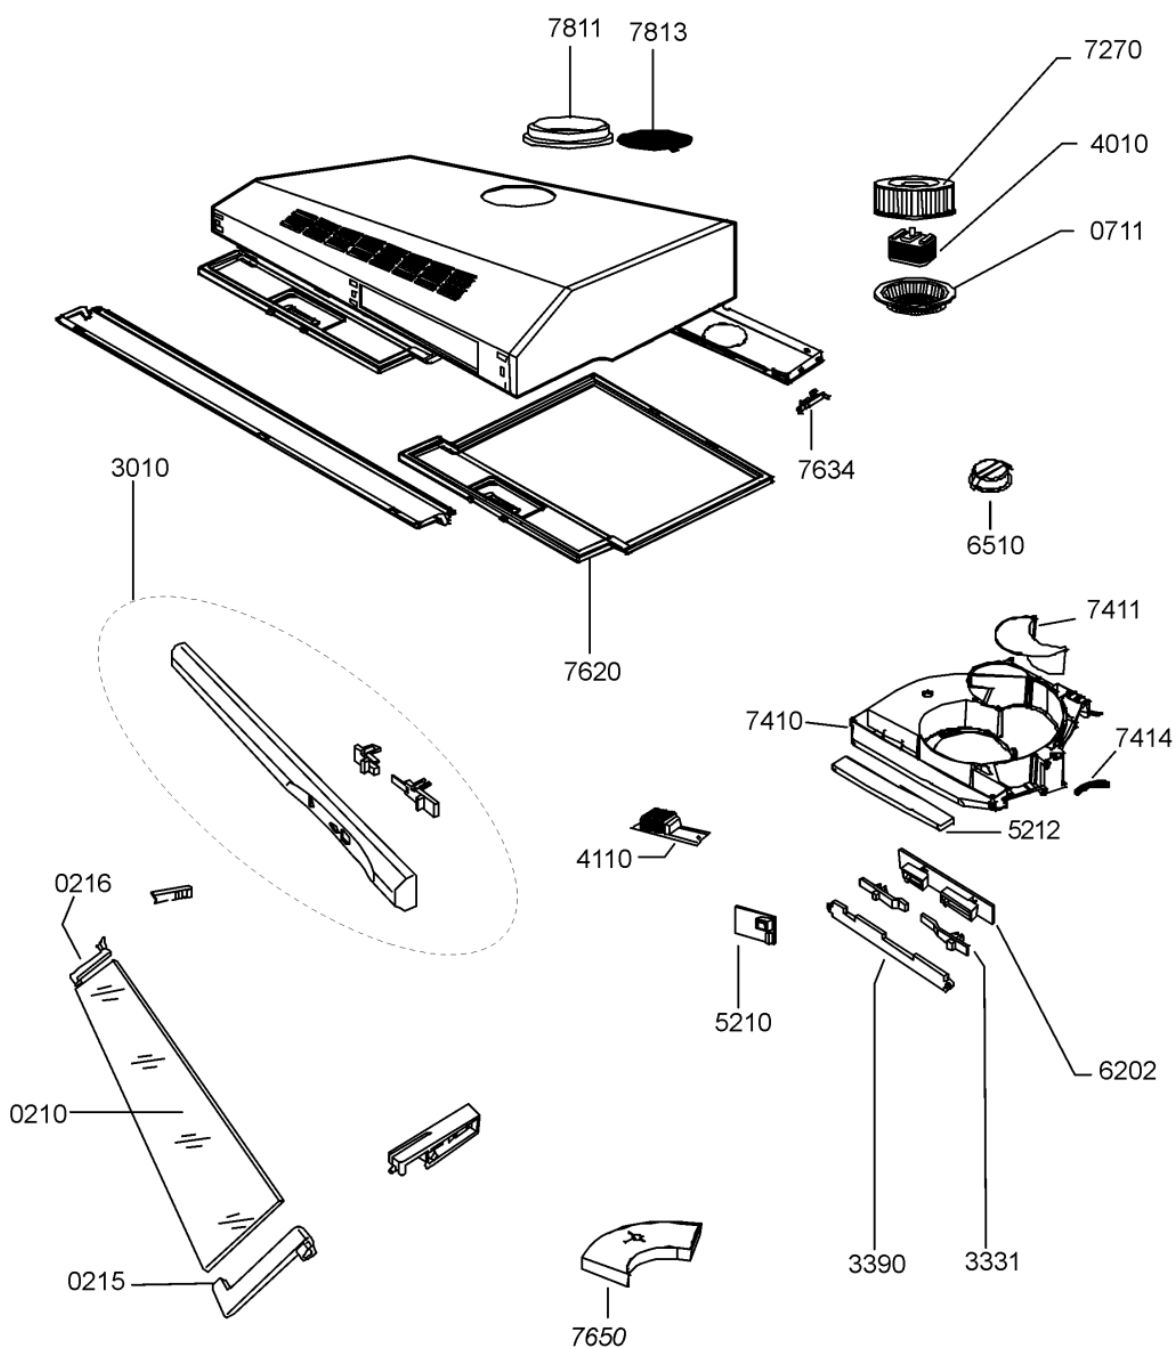

Whirlpool

Hotpoint

Bauknecht

i INDESIT

LA PRESENTE DOCUMENTAZIONE SI RIVOLGE SOLO A TECNICI QUALIFICATI CHE SONO A CONOSCENZA DELLE RISPETTIVE NORME DI SICUREZZA. SOGGETTA A MODIFICHE

WHR32072

Tavole

2395

741 4	481222708011 (C00327091)		deflettore manopola
762 0	481248058334 (C00373562)		filtro metal
763 4	C00308019 (481241738026)		griglia destro + sinistro
765 0	481249038011 (C00345810)		filtro carbone
781 1	481253029274 (C00332432)	1 x C00095227 (482000028073)	flangia d125mm
999	C00579569		schema cablaggio whp