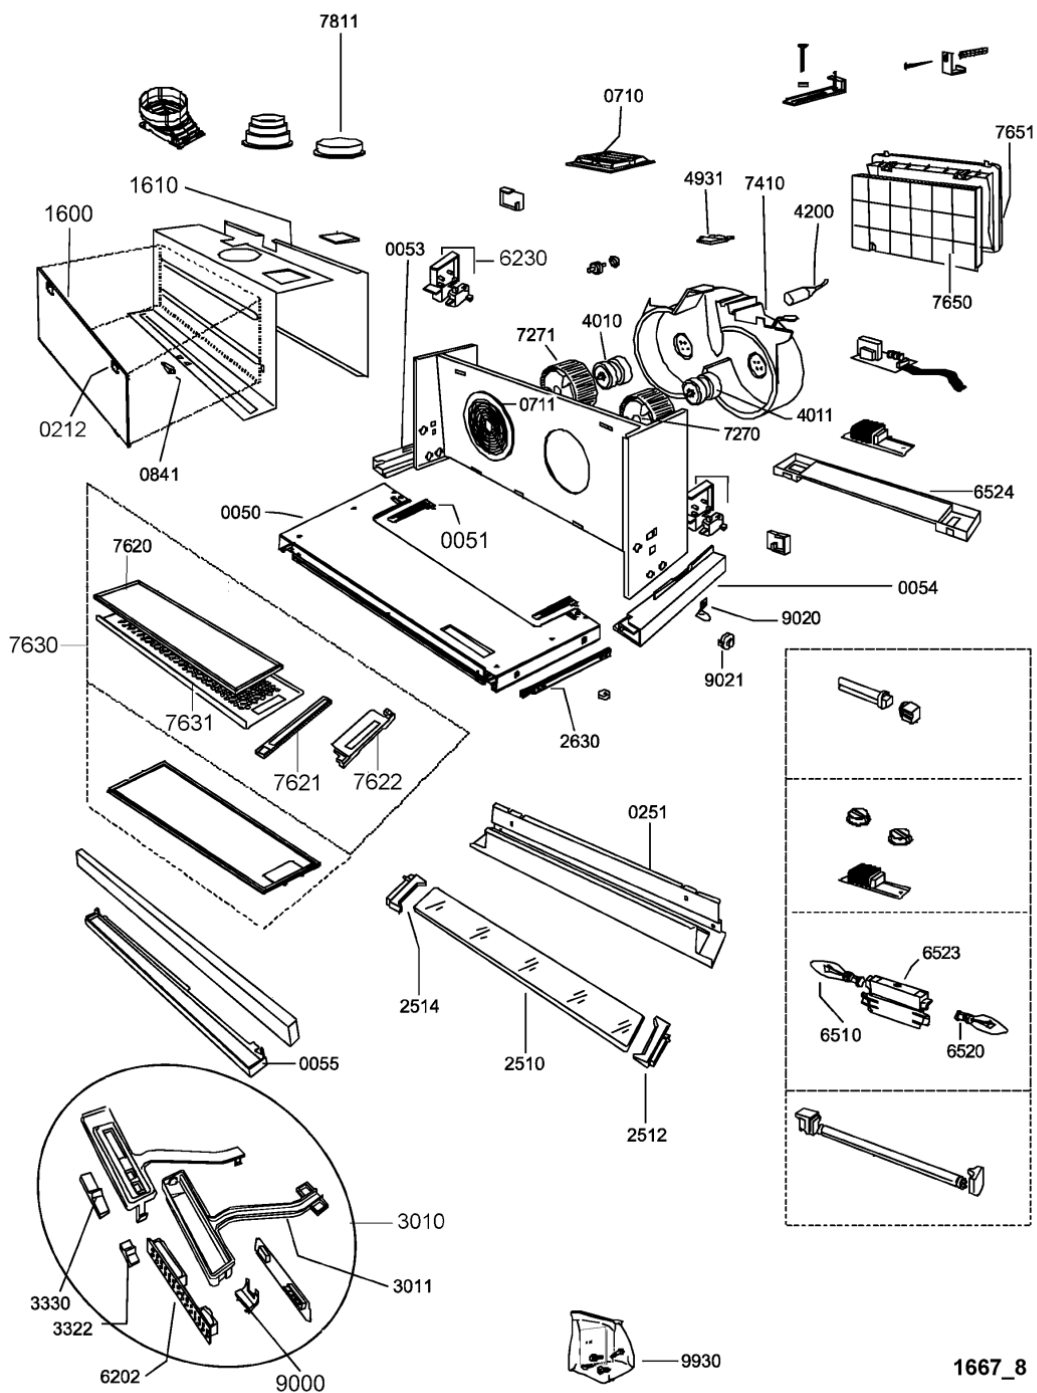

Whirlpool

Hotpoint

Bauknecht

i INDESIT

LA PRESENTE DOCUMENTAZIONE SI RIVOLGE SOLO A TECNICI QUALIFICATI CHE SONO A CONOSCENZA DELLE RISPETTIVE NORME DI SICUREZZA. SOGGETTA A MODIFICHE

WHR32073

Tavole

1667_8

3011	481946279804 (C00486768)	coperchio
3012	480122100287 (C00391816)	scheda comandi
3019	481229088097 (C00401082)	catenella
3322	481241028667 (C00491602)	tasto luce
3330	481241028668 (C00491603)	tasto motore
3520	481227648147 (C00400953)	scheda display
4010	481936118342 (C00490388)	motore anitorario
4011	481236158495 (C00401769)	motore destrorso
4200	481212028054 (C00326758)	condensatore
4220	481214868011 (C00126425)	reattore 14w 230v
4931	481946279973 (C00486775)	protezione morsettiera
5210	481221470325 (C00400390)	unita di potenz
6202	481227688005 (C00400963)	modulo comando
6230	C00111143 (481927138276)	levetta micro policarb.
6230	481240448121 (C00488716)	microinterrutt. motore
6510	481213428024 (C00341810)	lampada neon 11w
6520	481225518008 (C00339574)	portalampada al neon
6523	481240478259 (C00496119)	squadretta
7270	C00138652 (481951528261)	girante motore r.o.