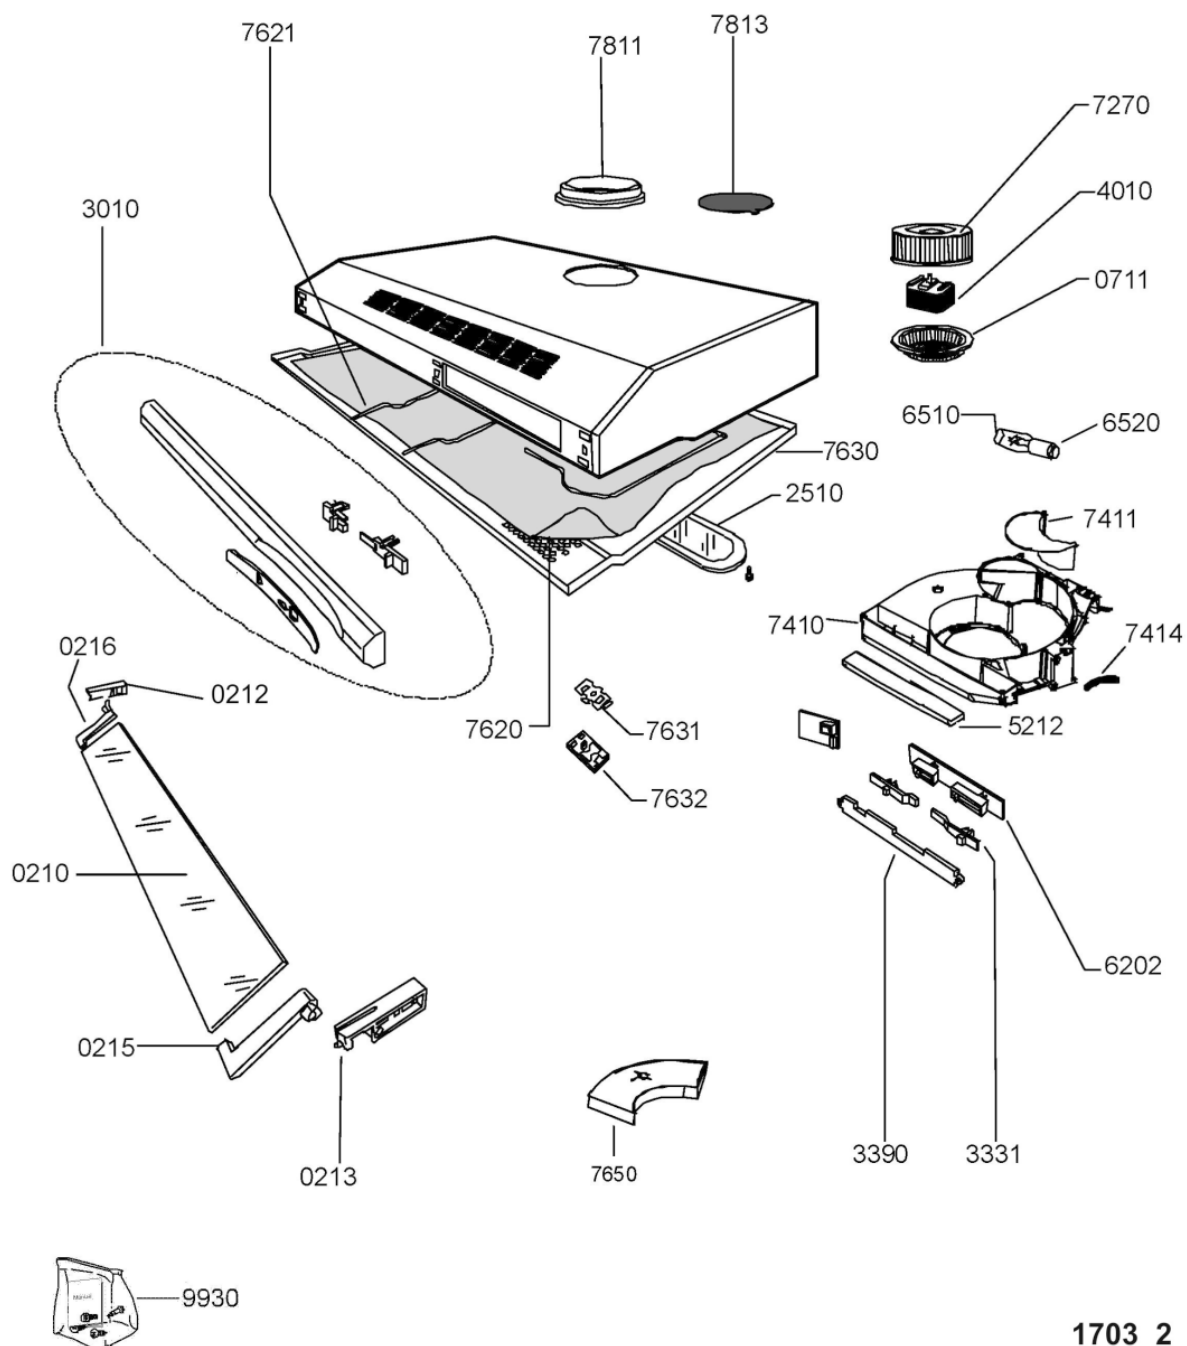

Whirlpool

Hotpoint

**Bauknecht**

**i** INDESIT

WHR32075

Tavole

1703\_2

WHR32075

7270	481251528104 (C00316677)	1 x C00098264 (482000078542)	fan wheel
7410	481244269513 (C00308012)		convogliatore
7411	481244138006 (C00331031)		deflettore
7414	481222708011 (C00327091)		deflettore manopola
7620	481948048221 (C00340942)	1 x 484000008526 (C00380031)	filter grease f i g uk nd sp
7621	481940478974 (C00335922)		supporto filtro grassi
7630	481245858157 (C00340245)		griglia bianca cm.60
7631	481940449894 (C00344341)		piastrina inter fissaggio griglia
7632	480122100267 (C00340915)		fissaggio
7650	481249038011 (C00345810)		filtro carbone
7811	481253029274 (C00332432)	1 x C00095227 (482000028073)	flangia d125mm
7813	481244269521 (C00308022)		coperchio filtro carbone
9930	482000010194 (C00411896)		kit montaggio
999	C00579560		schema cablaggio whp