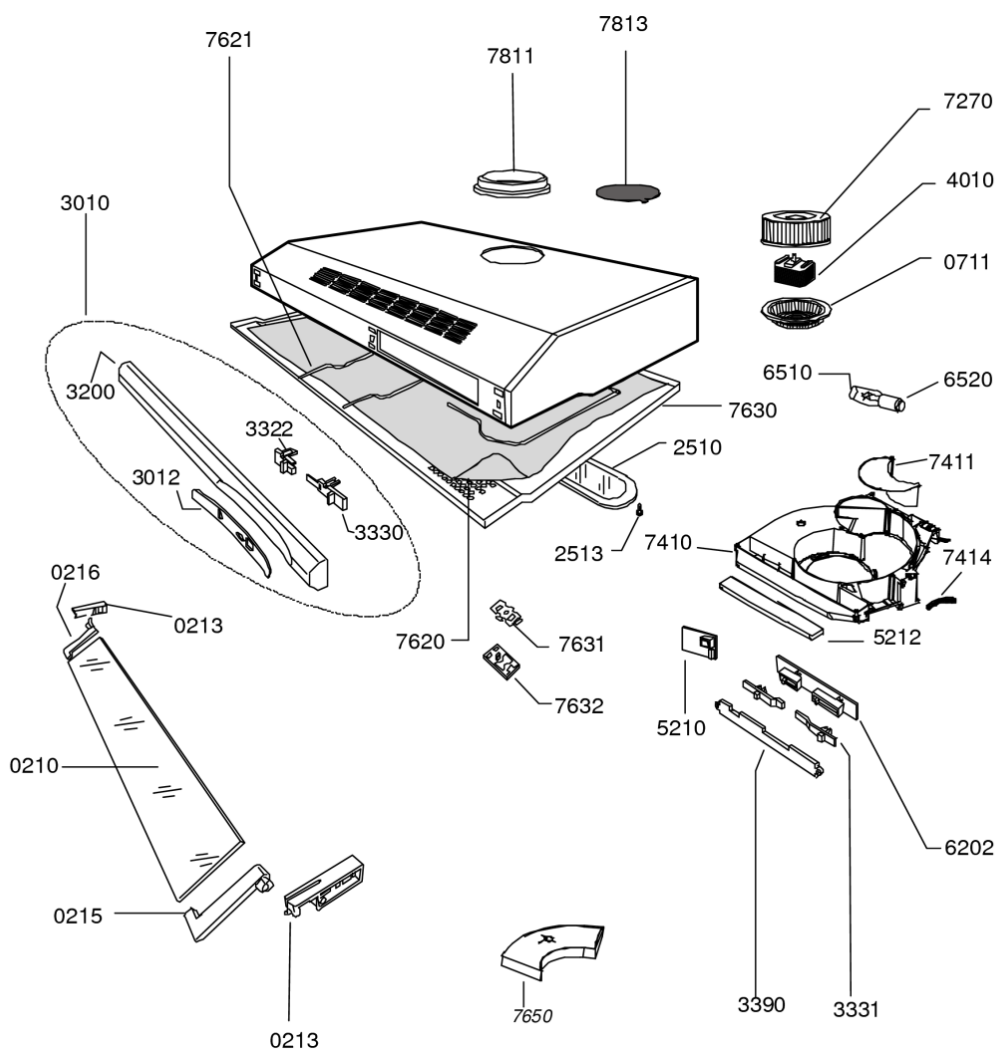

Whirlpool

Hotpoint

**Bauknecht**

**i** INDESIT

LA PRESENTE DOCUMENTAZIONE SI RIVOLGE SOLO A TECNICI QUALIFICATI CHE SONO A CONOSCENZA DELLE RISPETTIVE NORME DI SICUREZZA. SOGGETTA A MODIFICHE

WHR41368

Tavole

1703

WHR41368

Lista

Ricambi

Rif.	Cod.Ricam	Dal S/N	Al S/N	Sostituto	Descrizione	Notizia	Codice
021 0	481944238925 (C00337273)				schermo vapori in vetro		
021 3	481240118666 (C00484759)				guida		
021 5	481240478447 (C00493356)				pezzo laterale		
021 6	481240478448 (C00095178)				laterale veletta sinistra		
071 1	481240478689 (C00335814)				supporto motore		
251 0	481244269016 (C00343034)			1 x 482000008094 (C00342453)	coprilampada		
251 3	480122100373 (C00321385)				vite		
301 0	481245319573 (C00483799)				mascherina		
333 1	481946238771 (C00373312)			1 x C00090439 (482000027812)	cursore intern motore/luci		
339 0	C00090440 (481940479316)				supporto scorrevole		
401 0	481236158511 (C00401772)				motore		
521 2	C00308025 (481221479438)				collegamento elettrico protezione		
620 2	481221479715 (C00377460)				scheda comandi		
651 0	481213418051 (C00311668)			1 x 484000008834 (C00385576)	lampada 40w		
652 0	481225518294 (C00311796)			1 x C00135455 (482000029282)	portalampada		
727 0	481251528104 (C00316677)			1 x C00098264 (482000078542)	fan wheel		

741 0	481244269513 (C00308012)		convogliatore
741 1	481244138006 (C00331031)		deflettore
741 4	481222708011 (C00327091)		deflettore manopola
762 0	481948048244 (C00378098)		filtro grassi metallico
762 1	C00090432 (481940478983)		reggi filtro
763 0	481245858159 (C00582746)		griglia
763 1	481940449894 (C00344341)		piastrina inter fissaggio griglia
763 2	C00242505 (480122100272)		porta scorrevole marrone
765 0	481249038011 (C00345810)		filtro carbone
781 1	481253029274 (C00332432)	1 x C00095227 (482000028073)	flangia d125mm
781 3	481244269521 (C00308022)		coperchio filtro carbone
999	C00579560		schema cablaggio whp