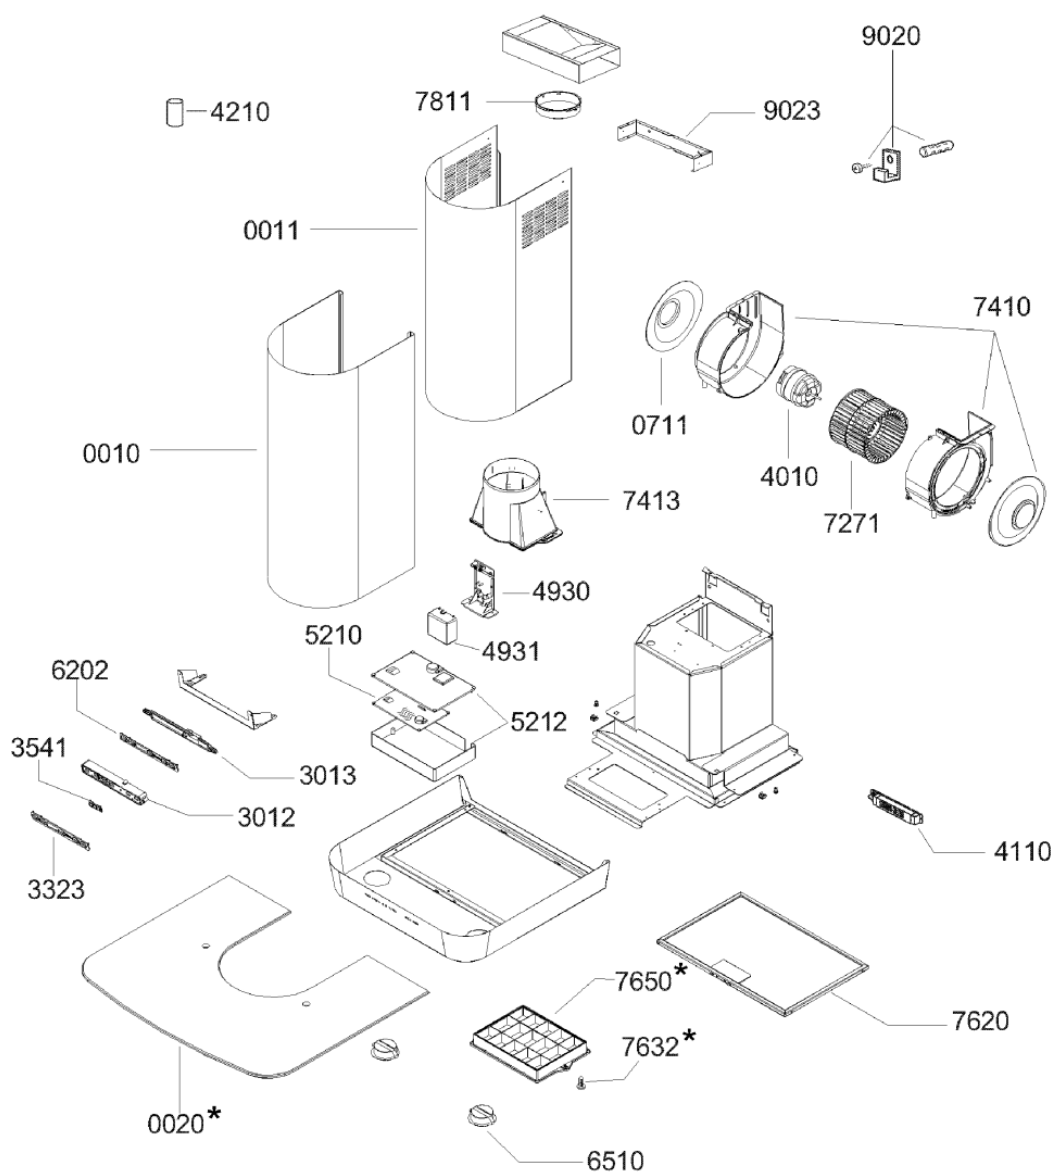

Whirlpool

Hotpoint

**Bauknecht**

**i** INDESIT

LA PRESENTE DOCUMENTAZIONE SI RIVOLGE SOLO A TECNICI QUALIFICATI CHE SONO A CONOSCENZA DELLE RISPETTIVE NORME DI SICUREZZA. SOGGETTA A MODIFICHE

WHR84511

Tavole

**A1141**

\*Accessory

WHR84511

Lista

Ricambi

Rif.	Cod.Ricam	Dal S/N	Al S/N	Sostituto	Descrizione	Notizia	Codice
001 0	481253049204 (C00405808)				camino		
001 1	481253049205 (C00405809)				camino		
071 1	481245828003 (C00330118)			1 x 481240478921 (C00329248)	supporto motore		
301 2	481945358907 (C00342639)				mascherina comandi		
301 3	481946288036 (C00343036)				copertura post. mascherina		
332 3	481941028858 (C00344039)				tastiera gomma		
354 1	481244268939 (C00341789)				gemma spia		
401 0	481236118575 (C00378777)				motore		
411 0	481214868037 (C00399905)			1 x C00134801 (482000029273)	trasformatore		
421 0	481212118293 (C00326776)			1 x 482000000037 (C00345074)	condensat.ant.		
493 0	481229068268 (C00335577)			1 x C00195758 (482000083265)	morsettiera		
493 1	481246279829 (C00330751)			1 x C00090189 (482000077477)	coperchio prot. morsettiera		
521 0	481221470091 (C00400353)				modulo comando		
521 2	481241878962 (C00327896)			1 x 480122100054 (C00322519)	scatola scheda controllo		
620 2	481227638088 (C00344942)				tasto ,3 switch		
651 0	481913448538 (C00311730)				lampada alogena assieme		

727 1	481951528277 (C00318176)	1 x C00097966 (482000028252)	ventola motore
741 0	481944278237 (C00333035)		convogliatore
741 3	481252648041 (C00332327)	1 x 482000014473 (C00242759)	raccordo convogliatore
762 0	481948048361 (C00604226)		filtro metal
781 1	481946279975 (C00333103)	1 x C00302093 (488000302093)	flangia d.120mm
902 0	481931038722 (C00332863)		staffa fissaggio
902 3	481940479543 (C00490440)		staffa fiss. camino
999	C00719136		caratt. tecniche whp
999	C00692054		schema cablaggio whp
999	C00719137		schizzo quotato whp