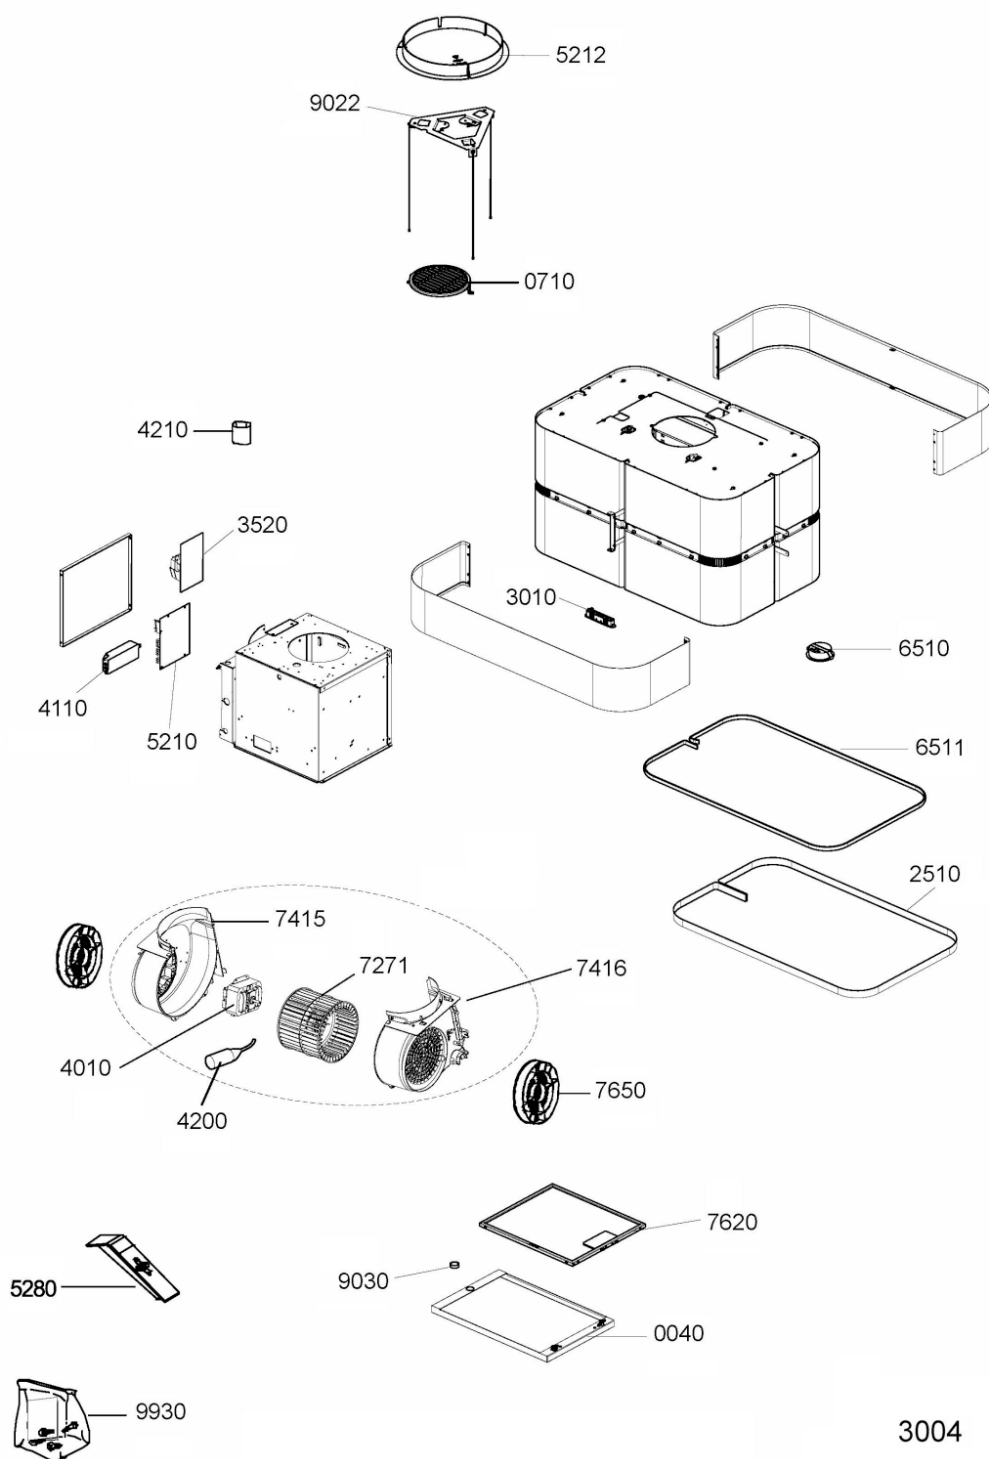

Whirlpool

Hotpoint

Bauknecht

i INDESIT

LA PRESENTE DOCUMENTAZIONE SI RIVOLGE SOLO A TECNICI QUALIFICATI CHE SONO A CONOSCENZA DELLE RISPETTIVE NORME DI SICUREZZA. SOGGETTA A MODIFICHE

WHR32081

Tavole

WHR32081

Lista

Ricambi

Rif.	Cod.Ricam	Dal S/N	Al S/N	Sostituto	Descrizione	Notizia	Codice
0040	480122102297 (C00393325)				pannello		
0710	480122102295 (C00393323)				deflectore		
2510	482000008939 (C00411323)				coprilampada		
3010	482000006341 (C00409868)				scheda comandi		
3520	482000008940 (C00411324)				sensore		
4010	480122102293 (C00393321)				motore		
4110	481214288177 (C00311092)				trasformatore		
4200	482000000036 (C00313866)				condensatore 5mf		
4210	480122100424 (C00391919)				filtro del rumore		
5210	482000006338 (C00409865)				piastrina		
5212	480122101103 (C00382559)				coperchio		
5280	482000008941 (C00411325)				telecomando		
6510	481913448538 (C00311730)				lampada alogena assieme		
6511	482000008942 (C00411326)				lampada		
7271	481251528098 (C00311771)			1 x C00090119 (482000027801)	ventola		
7415	480122102198 (C00317351)			1 x 482000014731 (C00334925)	convogliatore sinistra		