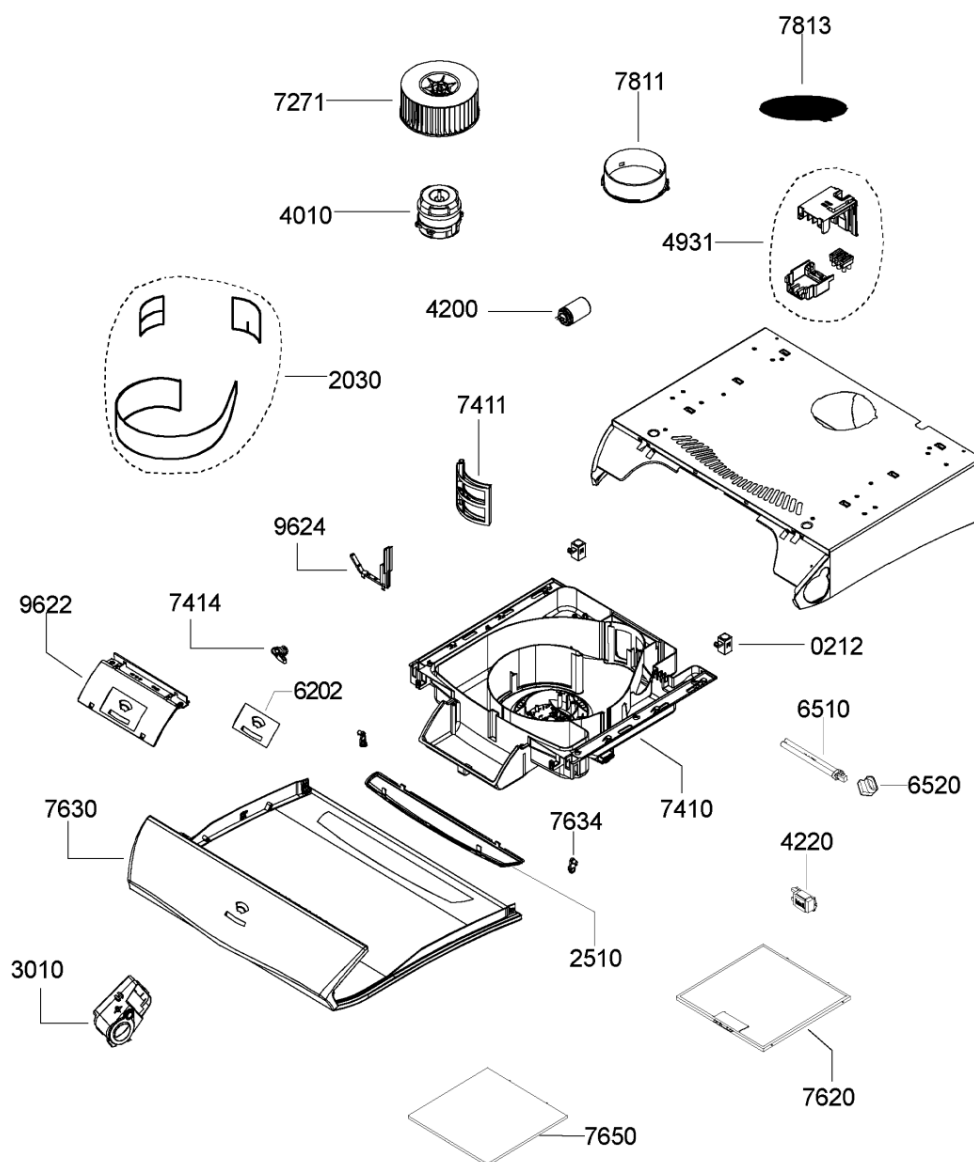

Whirlpool

Hotpoint

**Bauknecht**

**i** INDESIT

WHR65461

Tavole

A1315

WHR65461

Lista

Ricambi

Rif.	Cod.Ricam	Dal S/N	Al S/N	Sostituto	Descrizione	Notizia	Codice
021 2	481252648086 (C00492070)				blocc.fissaggio		
203 0	481246698966 (C00490164)				isolante		
251 0	481246228128 (C00481281)				coprilampada		
301 0	481245248288 (C00493568)				pulsantiera		
401 0	481236158169 (C00603821)				motore		
420 0	481912118152 (C00342812)			1 x 481212028054 (C00326758)	condensatore avviamento 3,15uf		
422 0	481214868011 (C00126425)				reattore 14w 230v		
493 1	481229068224 (C00603781)				morsettiera		
620 2	481221778109 (C00603764)				scheda control		
651 0	481213428024 (C00341810)				lampada neon 11w		
652 0	481225518008 (C00339574)				portalampada al neon		
727 1	481251528071 (C00604088)				ventola		
741 0	481244269054 (C00603905)				convogliatore		
741 1	481244269055 (C00482973)				deflettore		
741 4	481241458108 (C00373610)				manopola filtro chiusura		
762 0	481248088011 (C00377831)				filtro metallo		

763 0	481245858201 (C00603996)		griglia
763 4	481240448726 (C00482853)		supporto griglia
765 0	481248048098 (C00596599)		filtro carbone
781 1	481946279975 (C00333103)	1 x C00302093 (488000302093)	flangia d.120mm
781 3	481946279992 (C00338367)		tappo d.120mm
962 2	481246228129 (C00485964)		copertura pulsantiera
962 4	481232148019 (C00500763)		fascetta cavo
999	C00683273		caratt. tecniche whp
999	C00683274		schema cablaggio whp
999	C00683275		schizzo quotato whp