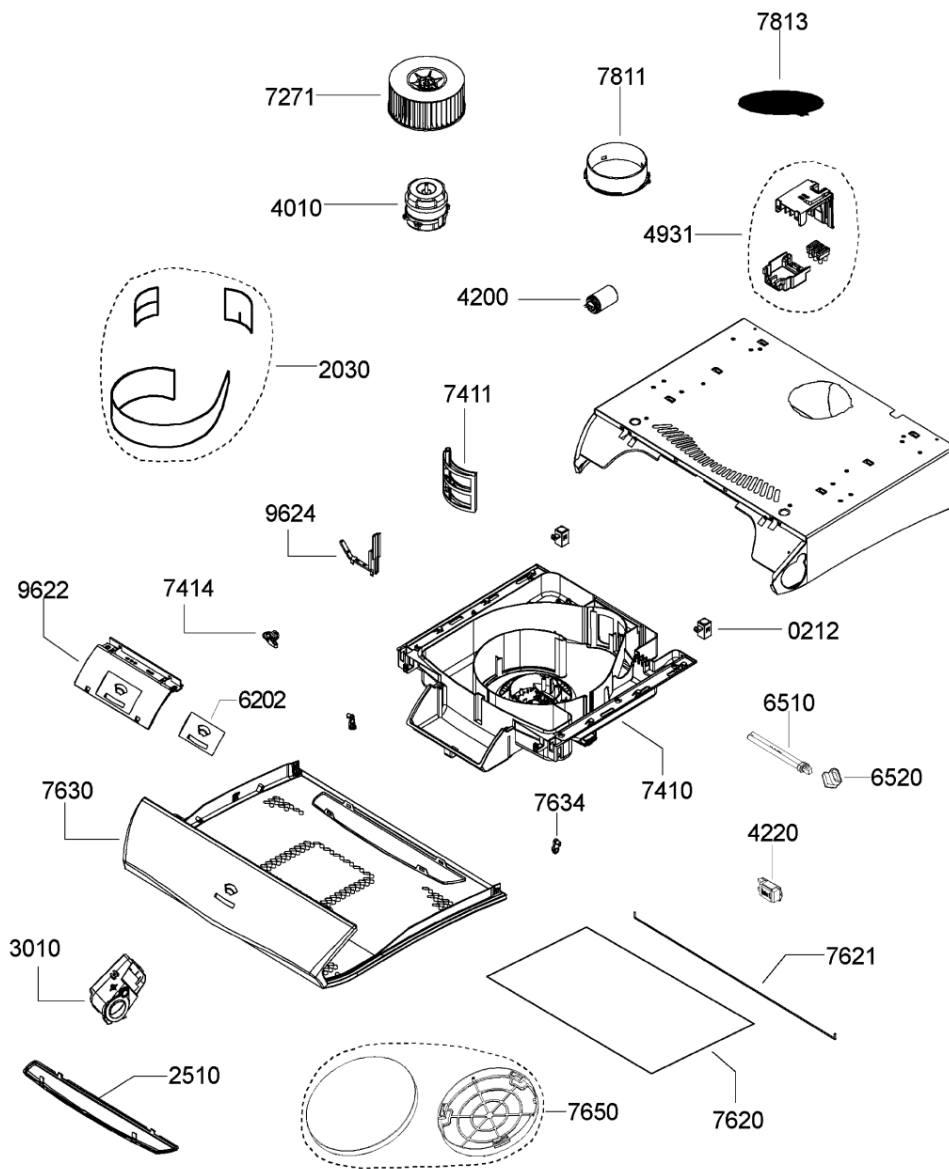

WHR84516

Tavole

A1316