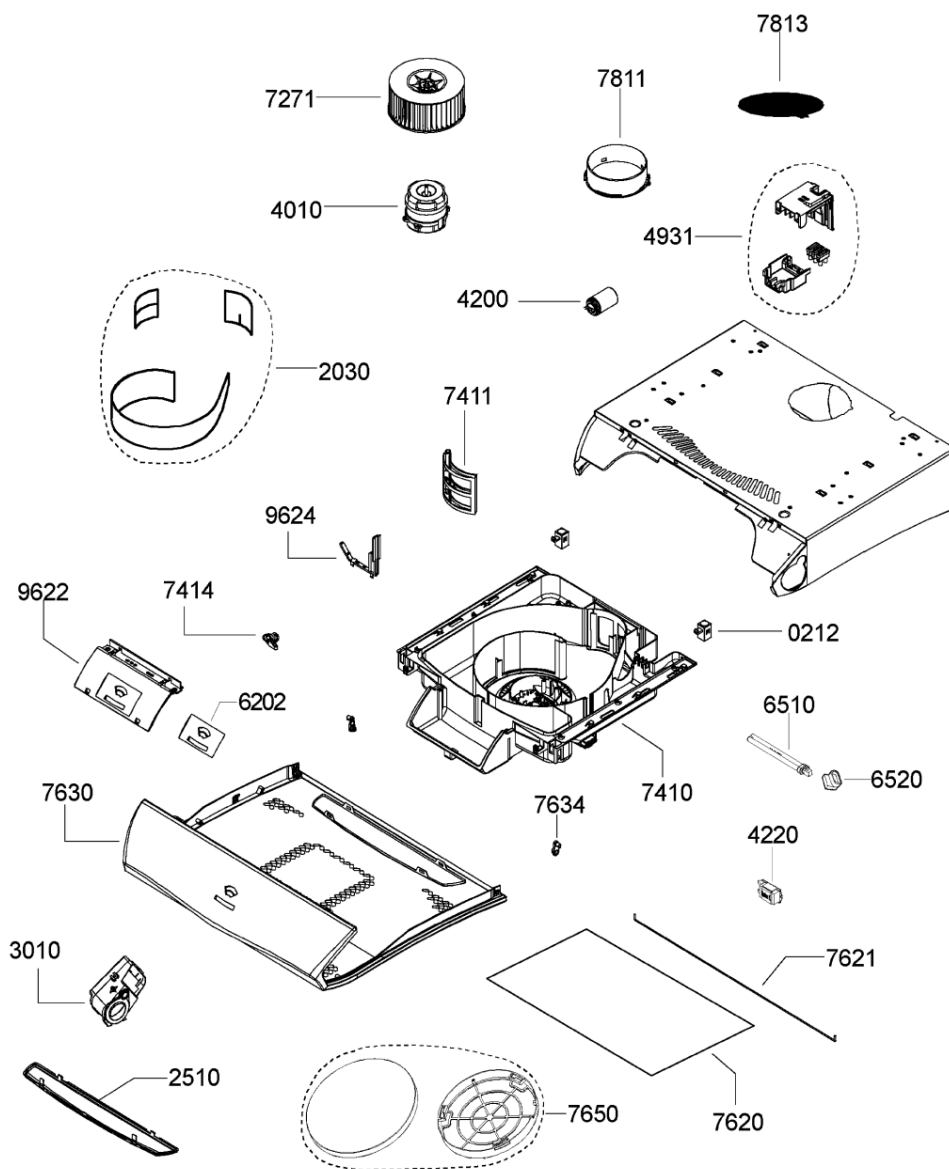

Whirlpool

Sigla Modello:

AKR 466 WH COOKERHOODS WP
AKR 466 WH

Codice commerciale:

857846601010
857846601010

KitchenAid

Whirlpool

Hotpoint

Bauknecht

i **INDESIT**

WHR76083

Tavole

A1316

WHR76083

Lista

Ricambi

Rif.	Cod.Ricam	Dal S/N	Al S/N	Sostituto	Descrizione	Notizia	Codice
021 2	481252648086 (C00492070)				blocc.fissaggio		
203 0	481246698966 (C00490164)				isolante		
251 0	481246228128 (C00481281)				coprilampada		
301 0	481227018009 (C00603776)				pulsantiera		
401 0	481236158169 (C00603821)				motore		
420 0	481912118152 (C00342812)			1 x 481212028054 (C00326758)	condensatore avviamento 3,15uf		
422 0	481214868011 (C00126425)				reattore 14w 230v		
493 1	481229068224 (C00603781)				morsettiera		
620 2	481221778109 (C00603764)				scheda control		
651 0	481213428024 (C00341810)				lampada neon 11w		
652 0	481225518008 (C00339574)				portalampada al neon		
727 1	481251528071 (C00604088)				ventola		
741 0	481244269054 (C00603905)				convogliatore		
741 1	481244269055 (C00482973)				deflettore		
741 4	481241458108 (C00373610)				manopola filtro chiusura		
762 0	481248048097 (C00604074)				filtro metal		

762 1	481240448725 (C00603824)		supporto
763 0	481245858193 (C00603992)		griglia
763 4	481240448726 (C00482853)		supporto griglia
765 0	481248048103 (C00557121)		filtro carbone
781 1	481946279975 (C00333103)	1 x C00302093 (488000302093)	flangia d.120mm
781 3	481946279992 (C00338367)		tappo d.120mm
962 2	481246228129 (C00485964)		copertura pulsantiera
962 4	481232148019 (C00500763)		fascetta cavo
999	C00701837		caratt. tecniche whp
999	C00701838		schema cablaggio whp
999	C00701839		schizzo quotato whp