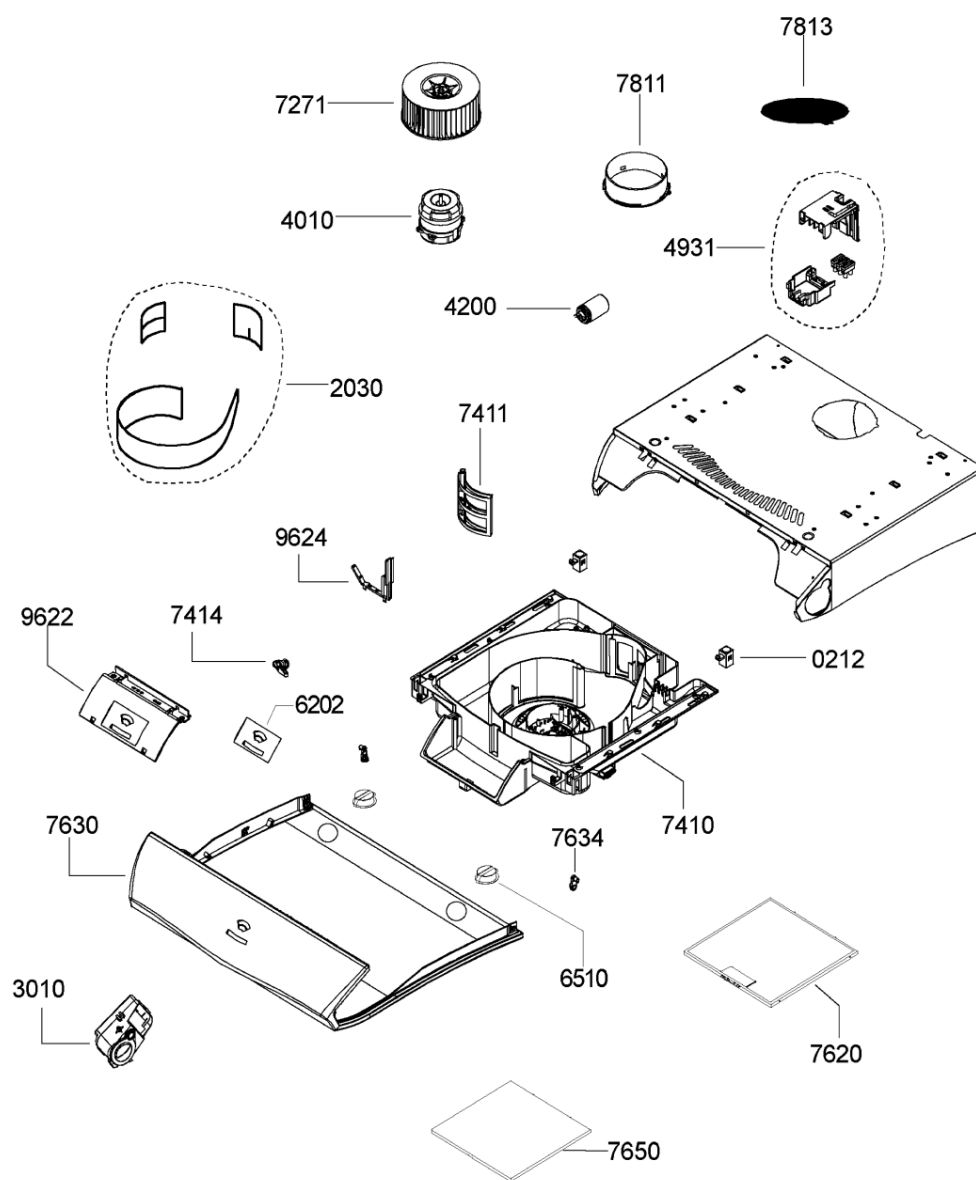

Hotpoint

Bauknecht

i INDESIT

LA PRESENTE DOCUMENTAZIONE SI RIVOLGE SOLO A TECNICI QUALIFICATI CHE SONO A CONOSCENZA DELLE RISPETTIVE NORME DI SICUREZZA. SOGGETTA A MODIFICHE

WHR104087

Tavole

A1312

WHR104087

Lista

Ricambi

Rif.	Cod.Ricam	Dal S/N	Al S/N	Sostituto	Descrizione	Notizia	Codice
021 2	481252648086 (C00492070)				blocc.fissaggio		
203 0	481246698966 (C00490164)				isolante		
301 0	481245248288 (C00493568)				pulsantiera		
401 0	481236158169 (C00603821)				motore		
411 0	481214868035 (C00314978)			1 x C00096871 (482000028170)	trasformatore		
420 0	481912118152 (C00342812)			1 x 481212028054 (C00326758)	condensatore avviamento 3,15uf		
493 1	481229068224 (C00603781)				morsettiera		
620 2	481221778109 (C00603764)				scheda control		
651 0	481213418015 (C00488433)				lampada alogena		
727 1	481251528071 (C00604088)				ventola		
741 0	481244269054 (C00603905)				convogliatore		
741 1	481244269055 (C00482973)				deflettore		
741 4	481241458108 (C00373610)				manopola filtro chiusura		
762 0	481248088011 (C00377831)				filtro metallo		
763 0	481245858197 (C00779176)				grid		
763 4	481240448726 (C00482853)				supporto griglia		

765 0	481248048098 (C00596599)		filtro carbone
781 1	481946279975 (C00333103)	1 x C00302093 (488000302093)	flangia d.120mm
781 3	481946279992 (C00338367)		tappo d.120mm
962 2	481246228129 (C00485964)		copertura pulsantiera
962 4	481232148019 (C00500763)		fascetta cavo
999	C00779434		schema cablaggio whp
999	C00779435		schizzo quotato whp
999	C00779433		caratt. tecniche whp