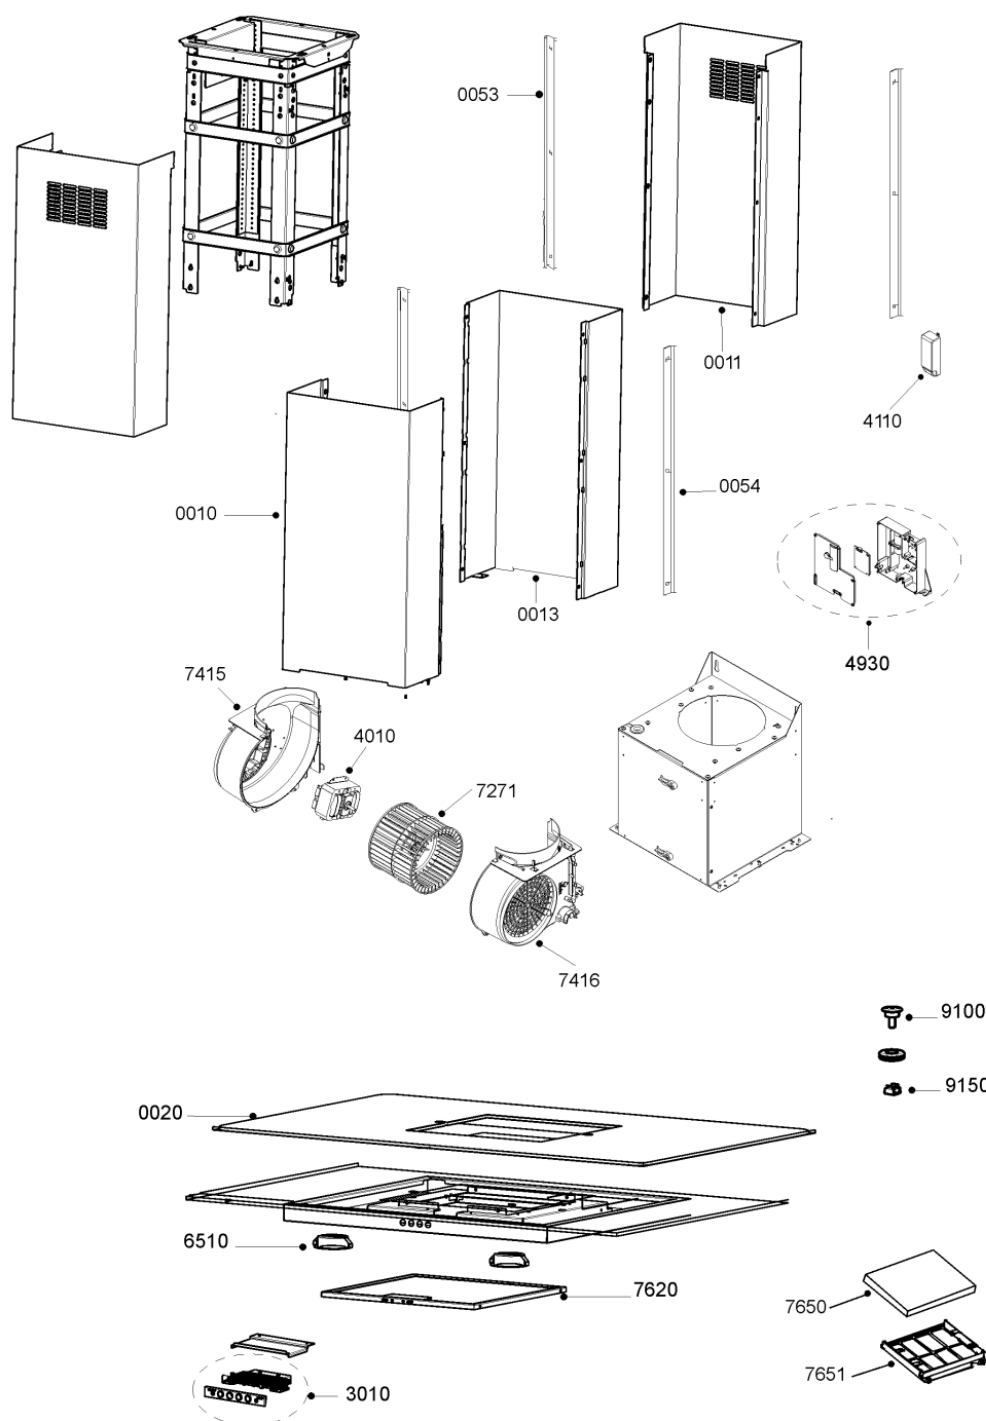

Whirlpool

Hotpoint

Bauknecht

i INDESIT

WHR32090

Tavole

2145

WHR32090

Lista

Ricambi

Rif.	Cod.Ricam	Dal S/N	Al S/N	Sostituto	Descrizione	Notizia	Codice
0010	481253048771 (C00373422)				camino		
0011	481253048752 (C00332534)				camino superiore		
0013	481253048753 (C00332535)				camino inferiore posteriore		
0020	480122100918 (C00392314)				ripiano vetro		
0053	482000004139 (C00331903)			1 x C00267431 (482000030853)	profilo superiore		
0054	481246049878 (C00330355)				profilo inferiore		
0055	480122100257 (C00314459)				front lower mould		
3010	481245311112 (C00311446)				unite di controllo		
4010	480122101385 (C00311738)				motore		
4110	482000018117 (C00335086)			1 x C00308007 (488000308007)	trasformatore		
4840	482000008516 (C00329934)				cablaggio		
5212	481246229402 (C00330631)				coperchio		
6510	481913448538 (C00311730)				lampada alogena assieme		
7271	481251548066 (C00312175)				ventola		
7415	482000005203 (C00319120)				carter motore sx		
7416	481244269767 (C00317289)				carter motore dx		